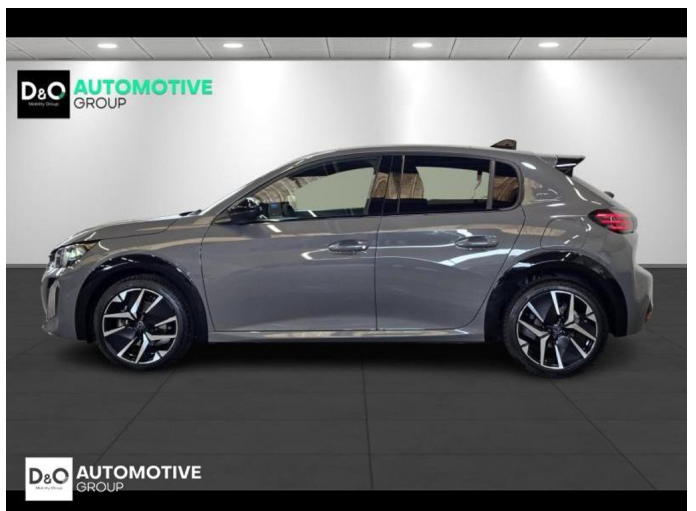

## Peugeot 208

GT 360° camera gps PANODAK

€ 22.390,-

2025

2.617 KM

### Kenmerken

<b>Merk</b>	Peugeot	<b>Bouwjaar</b>	-	<b>Tellerstand</b>	2.617 KM
<b>Model</b>	208	<b>Kleur</b>	grijs mat	<b>Vermogen</b>	101 PK
<b>Type</b>	GT 360° camera gps PANODAK	<b>Brandstof</b>	Hybride	<b>Cilinderinhoud</b>	1199 CC
<b>Prijs</b>	€ 22.390,-	<b>Transmissie</b>	Automaat	<b>Gewicht:</b>	-

# Foto's voertuig