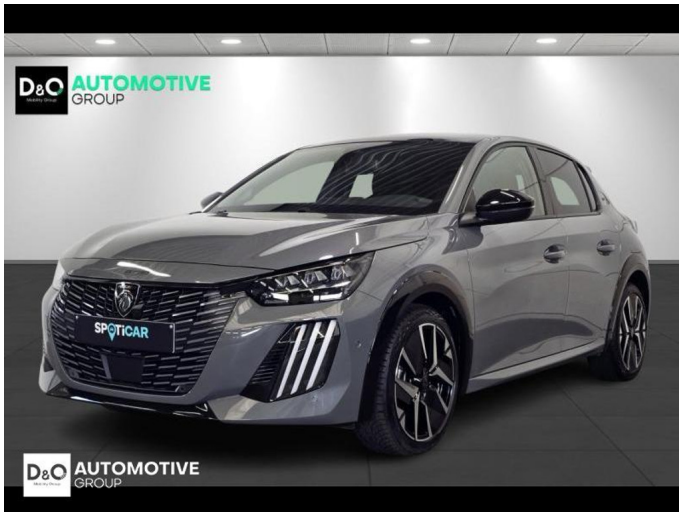

## Peugeot 208

GT 360° camera gps PANODAK

€ 22.390,-

2025

2.617 KM

### Kenmerken

<b>Merk</b>	Peugeot	<b>Bouwjaar</b>	-	<b>Tellerstand</b>	2.617 KM
<b>Model</b>	208	<b>Kleur</b>	grijs mat	<b>Vermogen</b>	101 PK
<b>Type</b>	GT 360° camera gps PANODAK	<b>Brandstof</b>	Hybride	<b>Cilinderinhoud</b>	1199 CC
<b>Prijs</b>	€ 22.390,-	<b>Transmissie</b>	Automaat	<b>Gewicht:</b>	-

# Foto's voertuig