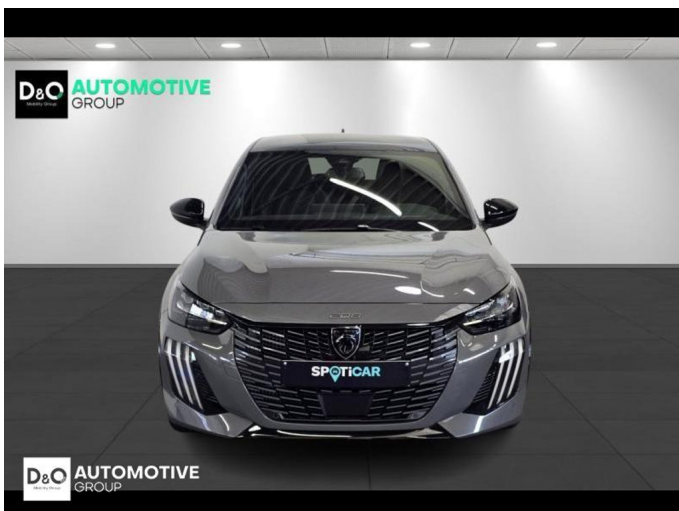

## Peugeot 208

GT 360° camera gps PANODAK

€ 22.390,-

2025

2.617 KM

# Foto's voertuig