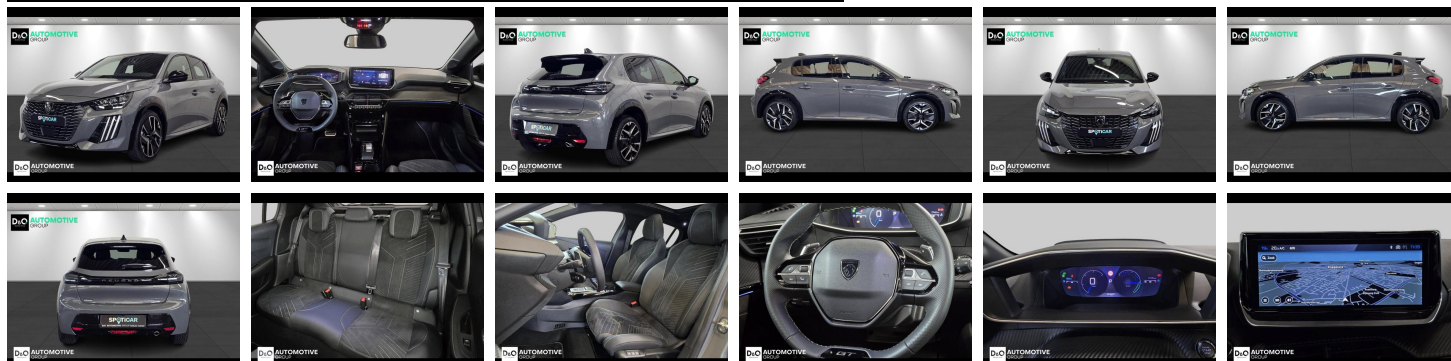

## Peugeot 208

GT 360° camera gps PANODAK

€ 22.390,-

2025

2.617 KM

# Foto's voertuig

Welkom bij D/O Automotive Group - al vele jaren uw toegewijde Citroën en Peugeotdealer in Roeselare en Waregem!

Als een echt familiebedrijf hechten we enorm veel waarde aan twee essentiële pijlers: professionaliteit en een hartelijke, klantgerichte benadering. Deze principes vormen de kern van alles wat we doen.

Bij D/O Automotive Group vindt u het volledige gamma van Peugeot / Citroën, waaronder personenwagens, bedrijfsvoertuigen en elektrische of hybride modellen. Ontdek onze ruime selectie van meer dan 100 nieuwe en gebruikte voertuigen.