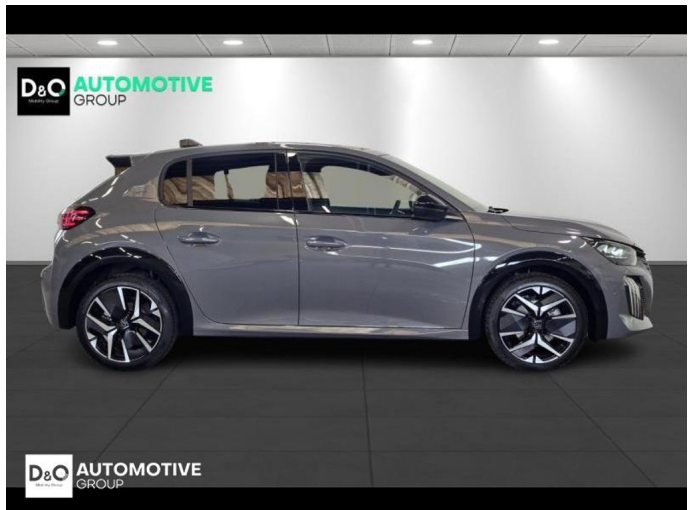

## Peugeot 208

GT 360° camera gps PANODAK

€ 22.390,-

2025

2.617 KM

### Kenmerken

<b>Merk</b>	Peugeot	<b>Bouwjaar</b>	-	<b>Tellerstand</b>	2.617 KM
<b>Model</b>	208	<b>Kleur</b>	grijs mat	<b>Vermogen</b>	101 PK
<b>Type</b>	GT 360° camera gps PANODAK	<b>Brandstof</b>	Hybride	<b>Cilinderinhoud</b>	1199 CC
<b>Prijs</b>	€ 22.390,-	<b>Transmissie</b>	Automaat	<b>Gewicht:</b>	-

# Foto's voertuig