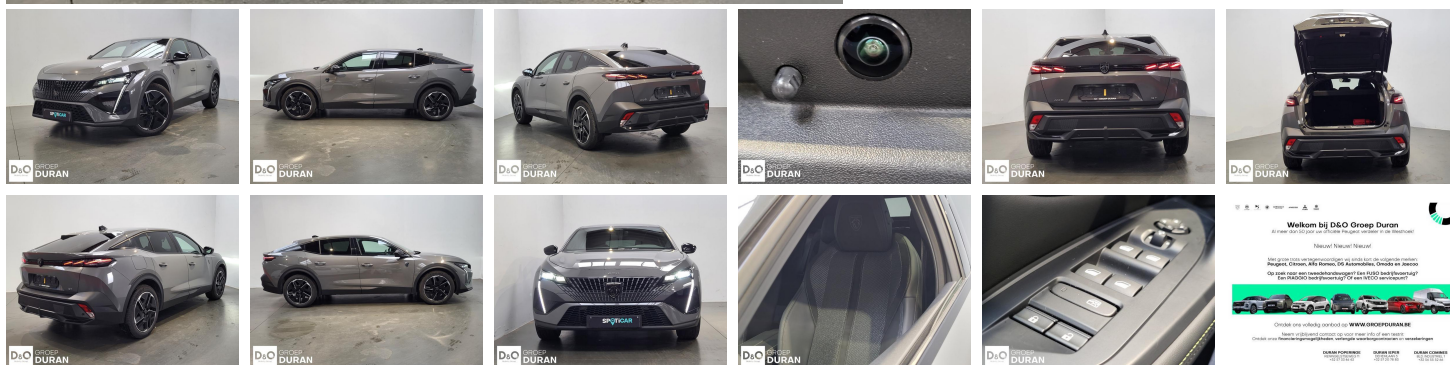

D&O GROEP
DURAN