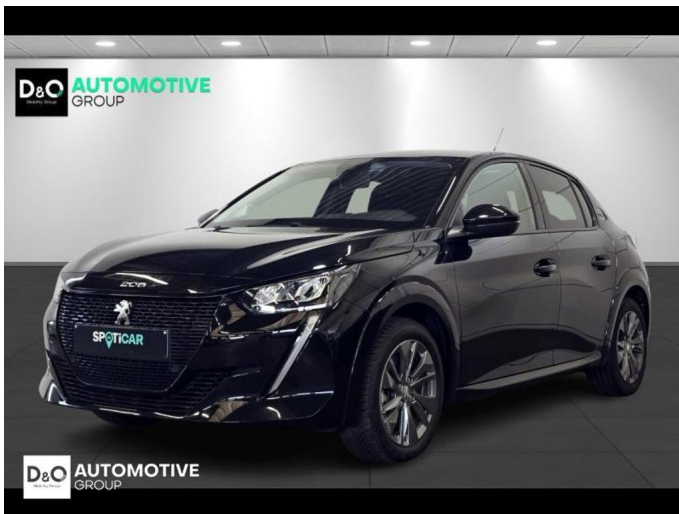

## Peugeot e-208

Style camera gps

€ 14.990,-      2022      59.785 KM

### Kenmerken

<b>Merk</b>	Peugeot	<b>Bouwjaar</b>	-	<b>Tellerstand</b>	59.785 KM
<b>Model</b>	e-208	<b>Kleur</b>	zwart metallic	<b>Vermogen</b>	136 PK
<b>Type</b>	Style camera gps	<b>Brandstof</b>	Elektrisch	<b>Cilinderinhoud</b>	-
<b>Prijs</b>	€ 14.990,-	<b>Transmissie</b>	Automaat	<b>Gewicht:</b>	-

# Foto's voertuig