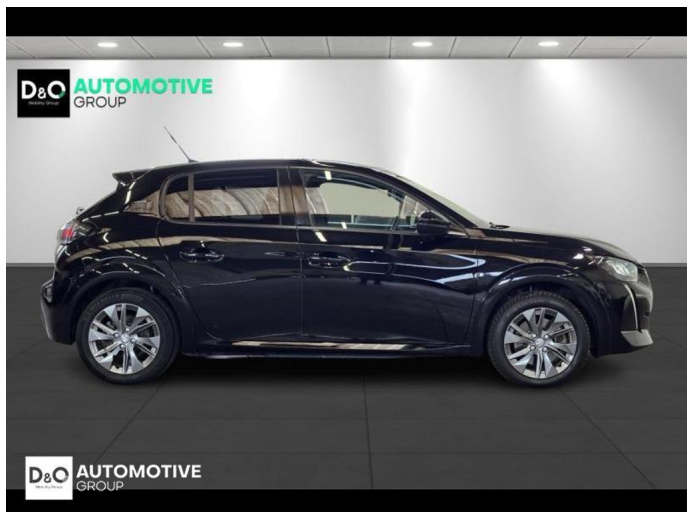

## Peugeot e-208

Style camera gps

€ 14.990,-      2022      59.785 KM

### Kenmerken

<b>Merk</b>	Peugeot	<b>Bouwjaar</b>	-	<b>Tellerstand</b>	59.785 KM
<b>Model</b>	e-208	<b>Kleur</b>	zwart metallic	<b>Vermogen</b>	136 PK
<b>Type</b>	Style camera gps	<b>Brandstof</b>	Elektrisch	<b>Cilinderinhoud</b>	-
<b>Prijs</b>	€ 14.990,-	<b>Transmissie</b>	Automaat	<b>Gewicht:</b>	-

# Foto's voertuig