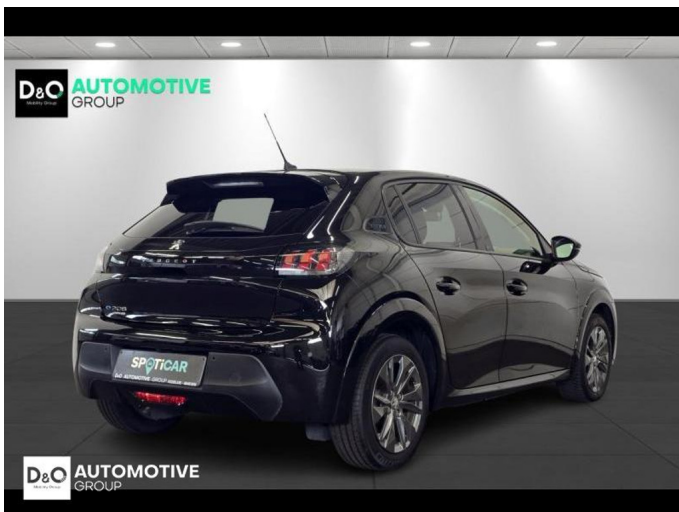

## Peugeot e-208

Style camera gps

€ 14.990,-      2022      59.785 KM

### Kenmerken

<b>Merk</b>	Peugeot	<b>Bouwjaar</b>	-	<b>Tellerstand</b>	59.785 KM
<b>Model</b>	e-208	<b>Kleur</b>	zwart metallic	<b>Vermogen</b>	136 PK
<b>Type</b>	Style camera gps	<b>Brandstof</b>	Elektrisch	<b>Cilinderinhoud</b>	-
<b>Prijs</b>	€ 14.990,-	<b>Transmissie</b>	Automaat	<b>Gewicht:</b>	-

# Foto's voertuig