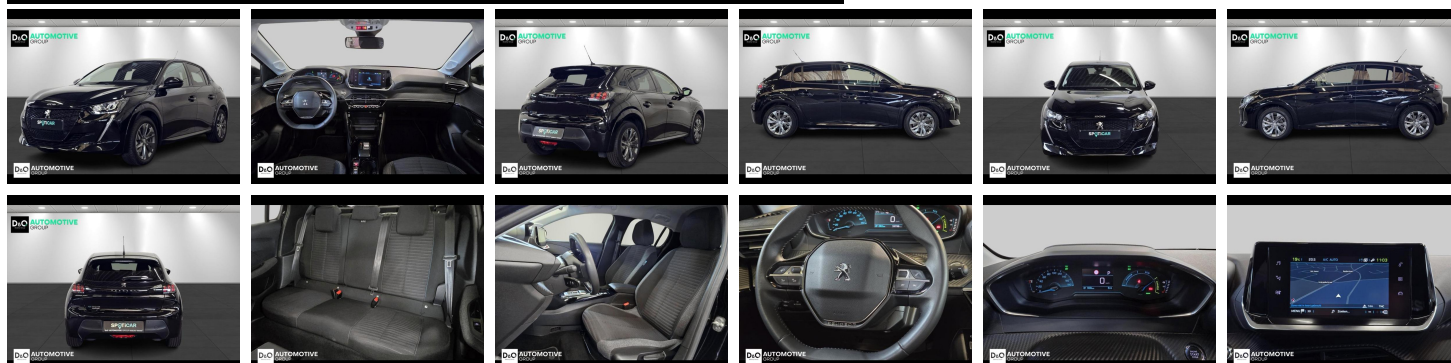

## Peugeot e-208

Style camera gps

€ 14.990,-      2022      59.785 KM

### Kenmerken

<b>Merk</b>	Peugeot	<b>Bouwjaar</b>	-	<b>Tellerstand</b>	59.785 KM
<b>Model</b>	e-208	<b>Kleur</b>	zwart metallic	<b>Vermogen</b>	136 PK
<b>Type</b>	Style camera gps	<b>Brandstof</b>	Elektrisch	<b>Cilinderinhoud</b>	-
<b>Prijs</b>	€ 14.990,-	<b>Transmissie</b>	Automaat	<b>Gewicht:</b>	-

# Foto's voertuig

Welkom bij D/O Automotive Group - al vele jaren uw toegewijde Citroën en Peugeotdealer in Roeselare en Waregem!

Als een echt familiebedrijf hechten we enorm veel waarde aan twee essentiële pijlers: professionaliteit en een hartelijke, klantgerichte benadering. Deze principes vormen de kern van alles wat we doen.