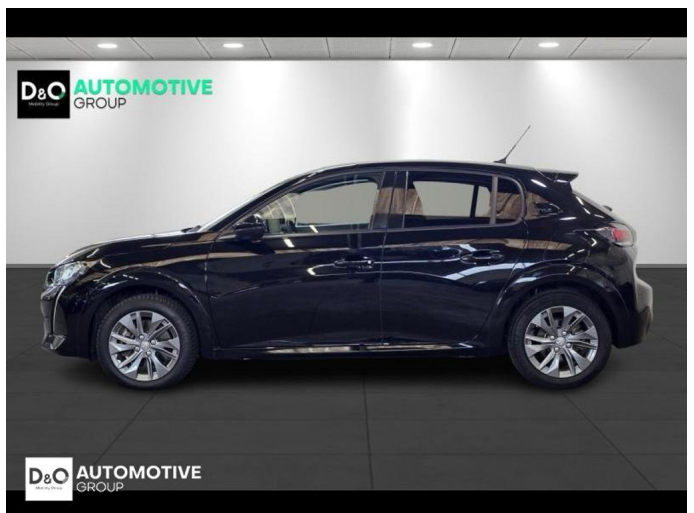

## Peugeot e-208

Style camera gps

€ 14.990,-      2022      59.785 KM

### Kenmerken

<b>Merk</b>	Peugeot	<b>Bouwjaar</b>	-	<b>Tellerstand</b>	59.785 KM
<b>Model</b>	e-208	<b>Kleur</b>	zwart metallic	<b>Vermogen</b>	136 PK
<b>Type</b>	Style camera gps	<b>Brandstof</b>	Elektrisch	<b>Cilinderinhoud</b>	-
<b>Prijs</b>	€ 14.990,-	<b>Transmissie</b>	Automaat	<b>Gewicht:</b>	-

# Foto's voertuig