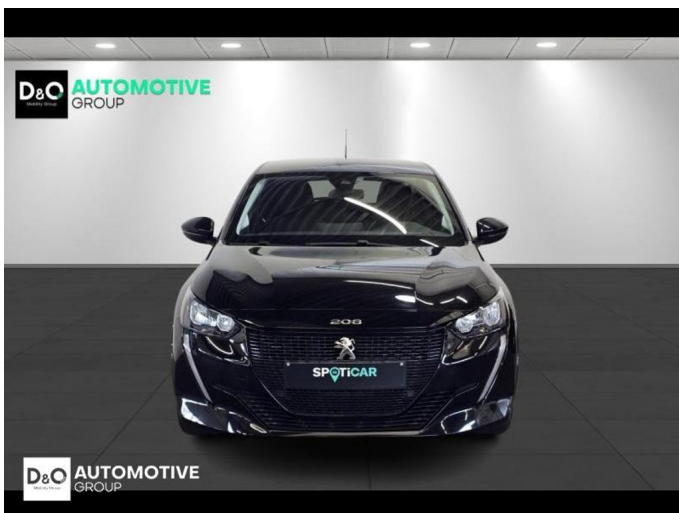

## Peugeot e-208

Style camera gps

€ 14.990,-      2022      59.785 KM

### Kenmerken

<b>Merk</b>	Peugeot	<b>Bouwjaar</b>	-	<b>Tellerstand</b>	59.785 KM
<b>Model</b>	e-208	<b>Kleur</b>	zwart metallic	<b>Vermogen</b>	136 PK
<b>Type</b>	Style camera gps	<b>Brandstof</b>	Elektrisch	<b>Cilinderinhoud</b>	-
<b>Prijs</b>	€ 14.990,-	<b>Transmissie</b>	Automaat	<b>Gewicht:</b>	-

# Foto's voertuig