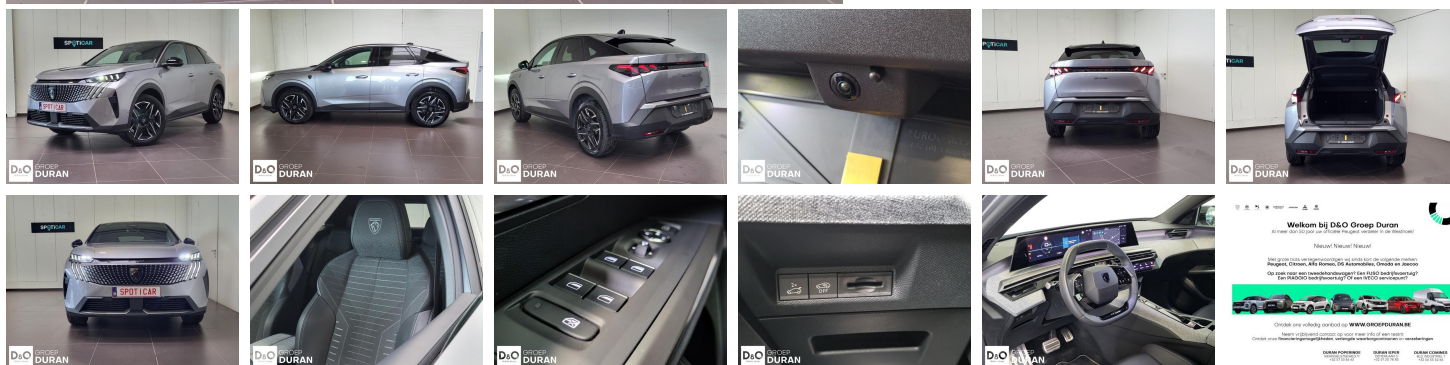

## Peugeot 3008

### GT Hybrid e-DCS6

€ 27.990,-      2025      25.712 KM

## Kenmerken

<b>Merk</b>	Peugeot	<b>Bouwjaar</b>	-	<b>Tellerstand</b>	25.712 KM
<b>Model</b>	3008	<b>Kleur</b>	grijs metallic	<b>Vermogen</b>	145 PK
<b>Type</b>	GT Hybrid e-DCS6	<b>Brandstof</b>	Hybride	<b>Cilinderinhoud</b>	1199 CC
<b>Prijs</b>	€ 27.990,-	<b>Transmissie</b>	Automaat	<b>Gewicht:</b>	-

## Foto's voertuig