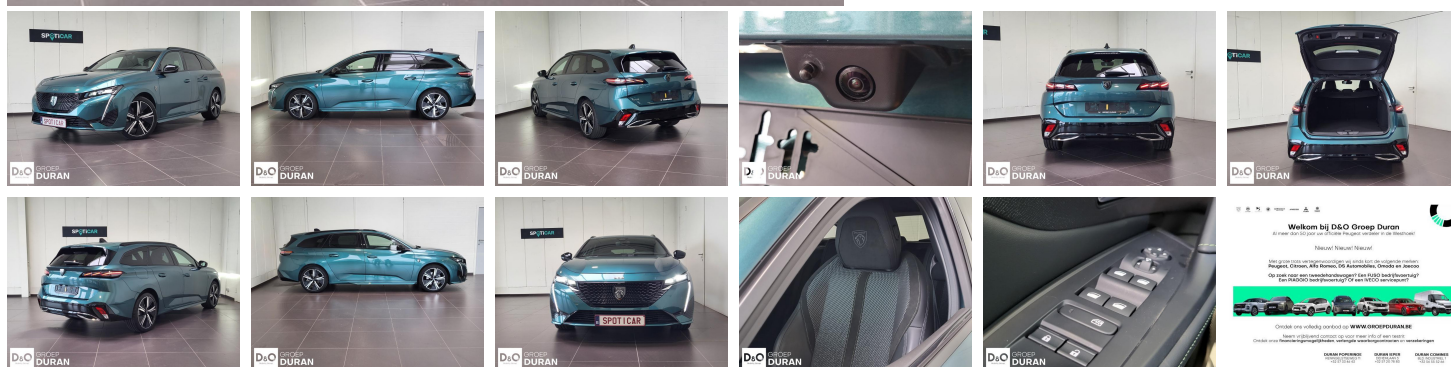

Peugeot 308 SW GT Hybrid e-DCS6

€ 24.690,- 2025 18.624 KM

Kenmerken

Merk	Peugeot	Bouwjaar	-	Tellerstand	18.624 KM
Model	308	Kleur	blauw	Vermogen	145 PK
Type	SW GT Hybrid e-DCS6	Brandstof	Hybride	Cilinderinhoud	1199 CC
Prijs	€ 24.690,-	Transmissie	Automaat	Gewicht:	-

Foto's voertuig

Overige

Aanraakscherm
Adaptive headlights
Airbag bestuurder
Alu velgen
Apple CarPlay
Automatische klimaatregeling, 2 zones
Automatische parkeerrem
Automatische snelheidsregelaar
Bandenspanningscontrole
Binnenspiegel automatisch dimmend
Bluetooth
Boordcomputer
Centrale vergrendeling
Digitale radio-ontvangst
Elektrische achterklep
Elektrisch inklapbare buitenspiegels
Elektrisch verstelbaar buitenspiegels
Elektronische parkeerrem
ESP
Getinte ramen
GPS Systeem
Halflederen bekleding
Isofix
Keyless Entry
Klimaatregeling
LED verlichting
Multifunctioneel stuur
Multimediasysteem
Noodoproepsysteem
Parkeersensoren achteraan
Parkeersensoren vooraan
velgen 18"