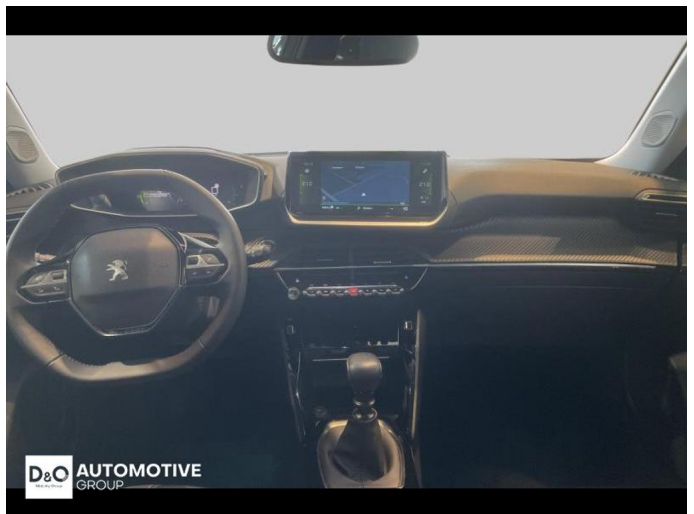

Peugeot 2008

Allure | auto airco | GPS | camera |

€ 17.990,-

2023

3.017 KM

Kenmerken

Merk	Peugeot	Bouwjaar	-	Tellerstand	3.017 KM
Model	2008	Kleur	grijs metallic	Vermogen	101 PK
Type	Allure auto airco GPS camera	Brandstof	Benzine	Cilinderinhoud	1199 CC
Prijs	€ 17.990,-	Transmissie	Handgeschakeld	Gewicht:	-

Foto's voertuig

Overige

Aanraakscherm
Achteruitrijcamera
Active Safety Brake
Airbag bestuurder
Alu velgen
Apple CarPlay
Automatische klimaatregeling
Automatische koplampontsteking
Automatische parkeerrem
Bandenspanningscontrole
Binnenspiegel automatisch dimmend
Bluetooth
Boordcomputer
Centrale vergrendeling
Dagrijlichten
Digitale radio-ontvangst
Elektrisch inklapbare buitenspiegels
Elektrisch verstelbaar buitenspiegels
Elektronische parkeerrem
ESP
Getinte ramen
GPS Systeem
Keyless Entry
LED dagrijverlichting
Lederen stuurwiel
LED verlichting
Lendensteun
Mistlampen
Multifunctioneel stuur
Multimediasysteem
Noodoproepsysteem
Parkeersensoren achteraan
Snelheidsregelaar
USB
Verwarmde voorzetels