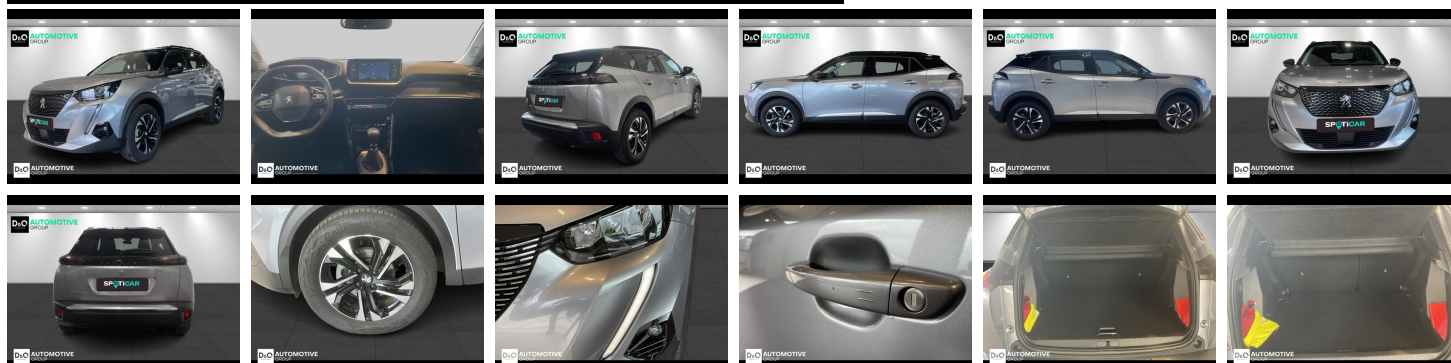

Peugeot 2008

Allure | auto airco | GPS | camera |

€ 17.990,-

2023

3.017 KM

Kenmerken

Merk	Peugeot	Bouwjaar	-	Tellerstand	3.017 KM
Model	2008	Kleur	grijs metallic	Vermogen	101 PK
Type	Allure auto airco GPS camera	Brandstof	Benzine	Cilinderinhoud	1199 CC
Prijs	€ 17.990,-	Transmissie	Handgeschakeld	Gewicht:	-

Foto's voertuig

Overige

Aanraakscherm
Achteruitrijcamera
Active Safety Brake
Airbag bestuurder
Alu velgen
Apple CarPlay
Automatische klimaatregeling
Automatische koplampontsteking
Automatische parkeerrem
Bandenspanningscontrole
Binnenspiegel automatisch dimmend
Bluetooth
Boordcomputer
Centrale vergrendeling
Dagrijlichten
Digitale radio-ontvangst
Elektrisch inklapbare buitenspiegels
Elektrisch verstelbaar buitenspiegels
Elektronische parkeerrem
ESP
Getinte ramen
GPS Systeem
Keyless Entry
LED dagrijverlichting
Lederen stuurwiel
LED verlichting
Lendensteun
Mistlampen
Multifunctioneel stuur
Multimediasysteem
Noodoproepsysteem
Parkeersensoren achteraan
Snelheidsregelaar
USB
Verwarmde voorzetels

Welkom bij D/O Automotive Group - al vele jaren uw toegewijde Citroën en Peugeot-dealer in Roeselare en Waregem!

Als een echt familiebedrijf hechten we enorm veel waarde aan twee essentiële pijlers: professionaliteit en een hartelijke, klantgerichte benadering. Deze principes vormen de kern van alles wat we doen.

Bij D/O Automotive Group vindt u het volledige gamma van Peugeot / Citroën, waaronder personenwagens, bedrijfsvoertuigen en elektrische of hybride modellen. Ontdek onze ruime selectie van meer dan 100 nieuwe en gebruikte voertuigen.