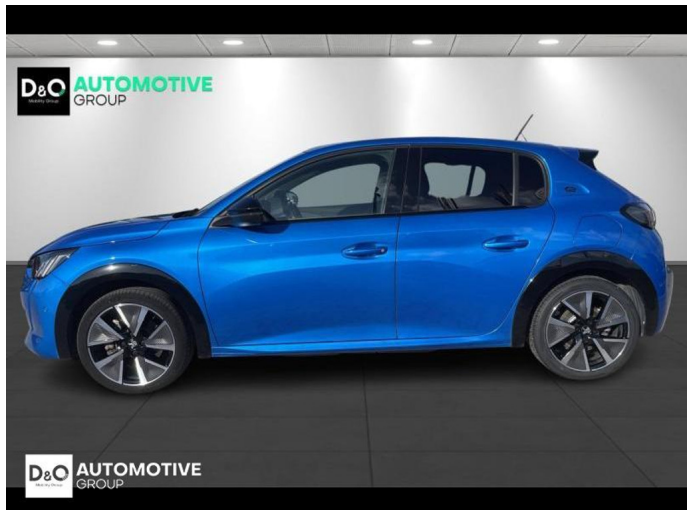

Peugeot e-208

GT | auto airco | GPS | camera |

€ 16.490,- 2021 61.667 KM

Kenmerken

Merk	Peugeot	Bouwjaar	-	Tellerstand	61.667 KM
Model	e-208	Kleur	blauw metallic	Vermogen	136 PK
Type	GT auto airco GPS camera	Brandstof	Elektrisch	Cilinderinhoud	-
Prijs	€ 16.490,-	Transmissie	Automaat	Gewicht:	-

Foto's voertuig

Overige

Aanraakscherm
Achteruitrijcamera
Airbag bestuurder
Alu velgen
Automatische klimaatregeling
Automatische koplampontsteking
Automatische parkeerrem
Automatische snelheidsregelaar
Bandenspanningscontrole
Bluetooth
Boordcomputer
Centrale vergrendeling
Digitale radio-ontvangst
Elektrisch inklapbare buitenspiegels
Elektrisch verstelbaar buitenspiegels
Elektronische parkeerrem
ESP
Getinte ramen
GPS Systeem
Isofix
Keyless Entry
Klimaatregeling
LED dagrijverlichting
Lederen stuurwiel
LED verlichting
Lendensteun
Multifunctioneel stuur
Multimediasysteem
Noodoproepsysteem
Panoramisch dak
Parkeersensoren achteraan
Parkeersensoren vooraan
Snelheidsregelaar