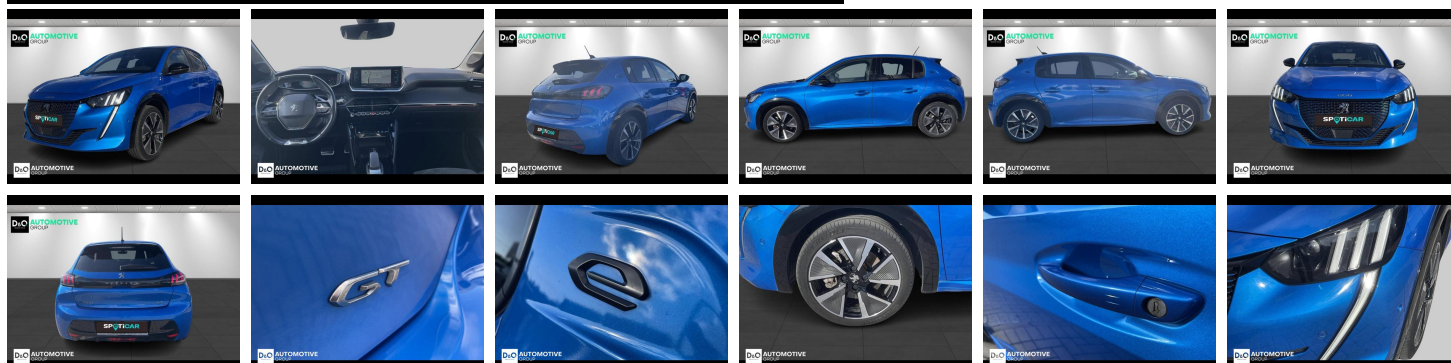

Peugeot e-208

GT | auto airco | GPS | camera |

€ 16.490,- 2021 61.667 KM

Kenmerken

Merk	Peugeot	Bouwjaar	-	Tellerstand	61.667 KM
Model	e-208	Kleur	blauw metallic	Vermogen	136 PK
Type	GT auto airco GPS camera	Brandstof	Elektrisch	Cilinderinhoud	-
Prijs	€ 16.490,-	Transmissie	Automaat	Gewicht:	-

Foto's voertuig

Overige

Aanraakscherm
Achteruitrijcamera
Airbag bestuurder
Alu velgen
Automatische klimaatregeling
Automatische koplampontsteking
Automatische parkeerrem
Automatische snelheidsregelaar
Bandenspanningscontrole
Bluetooth
Boordcomputer
Centrale vergrendeling
Digitale radio-ontvangst
Elektrisch inklapbare buitenspiegels
Elektrisch verstelbaar buitenspiegels
Elektronische parkeerrem
ESP
Getinte ramen
GPS Systeem
Isofix
Keyless Entry
Klimaatregeling
LED dagrijverlichting
Lederen stuurwiel
LED verlichting
Lendensteun
Multifunctioneel stuur
Multimediasysteem
Noodoproepsysteem
Panoramisch dak
Parkeersensoren achteraan
Parkeersensoren vooraan
Snelheidsregelaar

Welkom bij D/O Automotive Group - al vele jaren uw toegewijde Citroën en Peugeot-dealer in Roeselare en Waregem!

Als een echt familiebedrijf hechten we enorm veel waarde aan twee essentiële pijlers: professionaliteit en een hartelijke, klantgerichte benadering. Deze principes vormen de kern van alles wat we doen.

Bij D/O Automotive Group vindt u het volledige gamma van Peugeot / Citroën, waaronder personenwagens, bedrijfsvoertuigen en elektrische of hybride modellen. Ontdek onze ruime selectie van meer dan 100 nieuwe en gebruikte voertuigen.