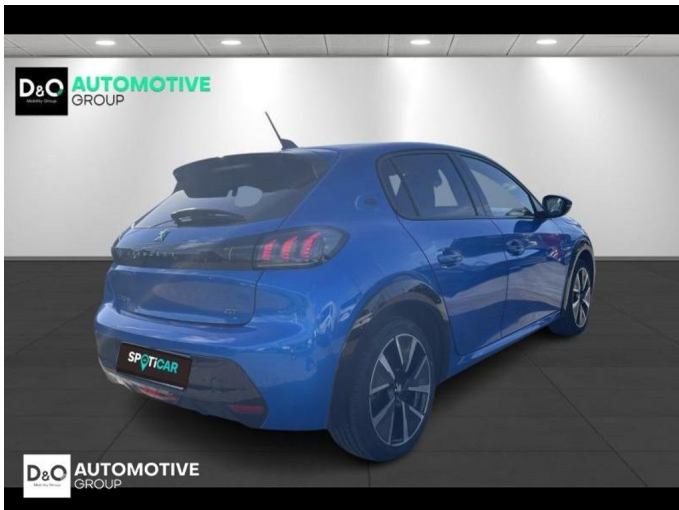

Peugeot e-208

GT | auto airco | GPS | camera |

€ 16.490,- 2021 61.667 KM

Kenmerken

Merk	Peugeot	Bouwjaar	-	Tellerstand	61.667 KM
Model	e-208	Kleur	blauw metallic	Vermogen	136 PK
Type	GT auto airco GPS camera	Brandstof	Elektrisch	Cilinderinhoud	-
Prijs	€ 16.490,-	Transmissie	Automaat	Gewicht:	-

Foto's voertuig

Overige

Aanraakscherm
Achteruitrijcamera
Airbag bestuurder
Alu velgen
Automatische klimaatregeling
Automatische koplampontsteking
Automatische parkeerrem
Automatische snelheidsregelaar
Bandenspanningscontrole
Bluetooth
Boordcomputer
Centrale vergrendeling
Digitale radio-ontvangst
Elektrisch inklapbare buitenspiegels
Elektrisch verstelbaar buitenspiegels
Elektronische parkeerrem
ESP
Getinte ramen
GPS Systeem
Isofix
Keyless Entry
Klimaatregeling
LED dagrijverlichting
Lederen stuurwiel
LED verlichting
Lendensteun
Multifunctioneel stuur
Multimediasysteem
Noodoproepsysteem
Panoramisch dak
Parkeersensoren achteraan
Parkeersensoren vooraan
Snelheidsregelaar