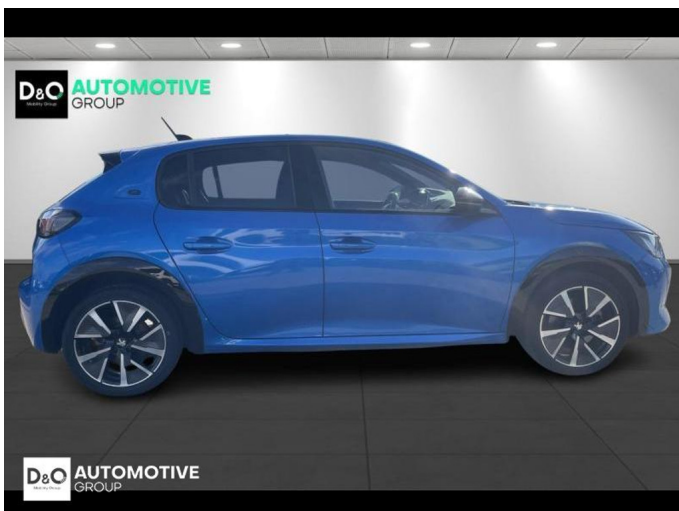

Peugeot e-208

GT | auto airco | GPS | camera |

€ 16.490,- 2021 61.667 KM

Kenmerken

Merk	Peugeot	Bouwjaar	-	Tellerstand	61.667 KM
Model	e-208	Kleur	blauw metallic	Vermogen	136 PK
Type	GT auto airco GPS camera	Brandstof	Elektrisch	Cilinderinhoud	-
Prijs	€ 16.490,-	Transmissie	Automaat	Gewicht:	-

Foto's voertuig

Overige

Aanraakscherm
Achteruitrijcamera
Airbag bestuurder
Alu velgen
Automatische klimaatregeling
Automatische koplampontsteking
Automatische parkeerrem
Automatische snelheidsregelaar
Bandenspanningscontrole
Bluetooth
Boordcomputer
Centrale vergrendeling
Digitale radio-ontvangst
Elektrisch inklapbare buitenspiegels
Elektrisch verstelbaar buitenspiegels
Elektronische parkeerrem
ESP
Getinte ramen
GPS Systeem
Isofix
Keyless Entry
Klimaatregeling
LED dagrijverlichting
Lederen stuurwiel
LED verlichting
Lendensteun
Multifunctioneel stuur
Multimediasysteem
Noodoproepsysteem
Panoramisch dak
Parkeersensoren achteraan
Parkeersensoren vooraan
Snelheidsregelaar