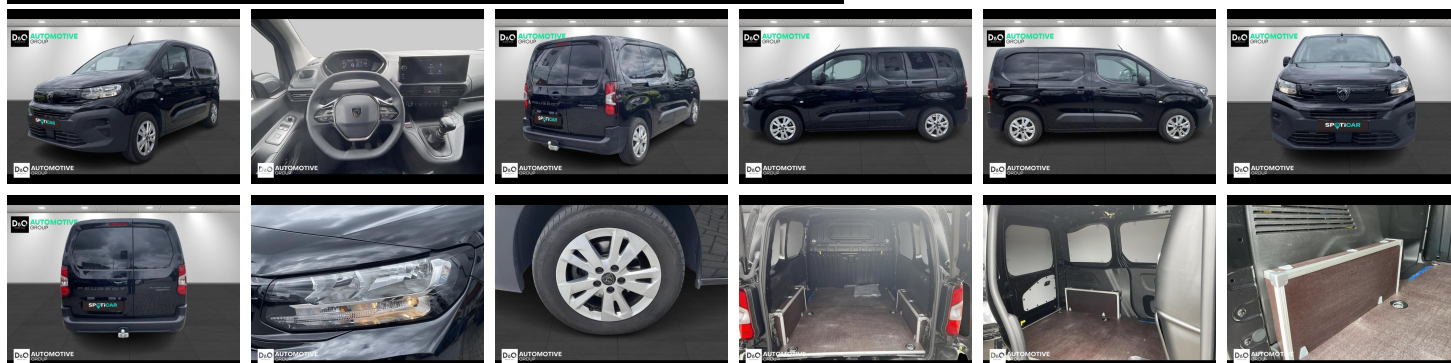

Peugeot Partner

L1 | airco | camera | trekhaak |

€ 18.990,-

2024

27.092 KM

Kenmerken

Merk	Peugeot	Bouwjaar	-	Tellerstand	27.092 KM
Model	Partner	Kleur	zwart metallic	Vermogen	110 PK
Type	L1 airco camera trekhaak	Brandstof	Benzine	Cilinderinhoud	1199 CC
Prijs	€ 18.990,-	Transmissie	Handgeschakeld	Gewicht:	-

Foto's voertuig

Overige

Aanraakscherm
Achteruitrijcamera
Airbag bestuurder
Alu velgen
Automatische koplampontsteking
Bluetooth
Boordcomputer
Centrale vergrendeling
Digitale radio-ontvangst
Elektrisch verstelbaar buitenspiegels
Elektronische parkeerrem
ESP
Klimaatregeling
Lendensteun
Multifunctioneel stuur
Noodoproepsysteem
Parkeersensoren achteraan
Reservewiel
Snelheidsregelaar
Trekhaak

Welkom bij D/O Automotive Group - al vele jaren uw toegewijde Citroën en Peugeot-dealer in Roeselare en Waregem!

Als een echt familiebedrijf hechten we enorm veel waarde aan twee essentiële pijlers: professionaliteit en een hartelijke, klantgerichte benadering. Deze principes vormen de kern van alles wat we doen.

Bij D/O Automotive Group vindt u het volledige gamma van Peugeot / Citroën, waaronder personenwagens, bedrijfsvoertuigen en elektrische of hybride modellen. Ontdek onze ruime selectie van meer dan 100 nieuwe en gebruikte voertuigen.