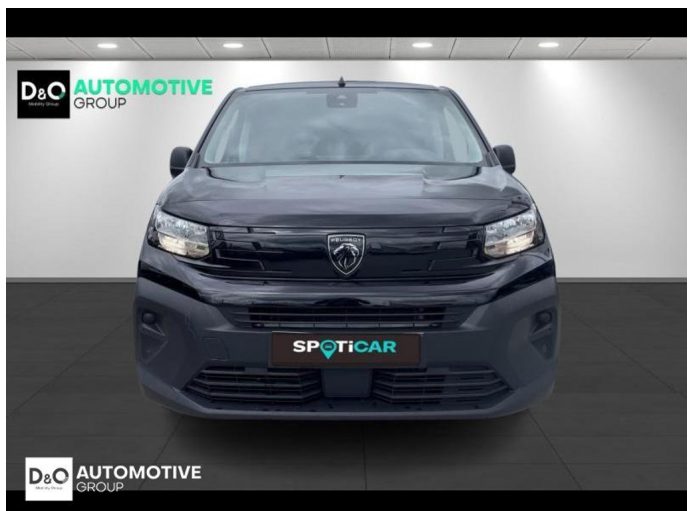

Peugeot Partner

L1 | airco | camera | trekhaak |

€ 18.990,-

2024

27.092 KM

Kenmerken

Merk	Peugeot	Bouwjaar	-	Tellerstand	27.092 KM
Model	Partner	Kleur	zwart metallic	Vermogen	110 PK
Type	L1 airco camera trekhaak	Brandstof	Benzine	Cilinderinhoud	1199 CC
Prijs	€ 18.990,-	Transmissie	Handgeschakeld	Gewicht:	-

Foto's voertuig

Overige

Aanraakscherm
Achteruitrijcamera
Airbag bestuurder
Alu velgen
Automatische koplampontsteking
Bluetooth
Boordcomputer
Centrale vergrendeling
Digitale radio-ontvangst
Elektrisch verstelbaar buitenspiegels
Elektronische parkeerrem
ESP
Klimaatregeling
Lendensteun
Multifunctioneel stuur
Noodoproepsysteem
Parkeersensoren achteraan
Reservewiel
Snelheidsregelaar
Trekhaak