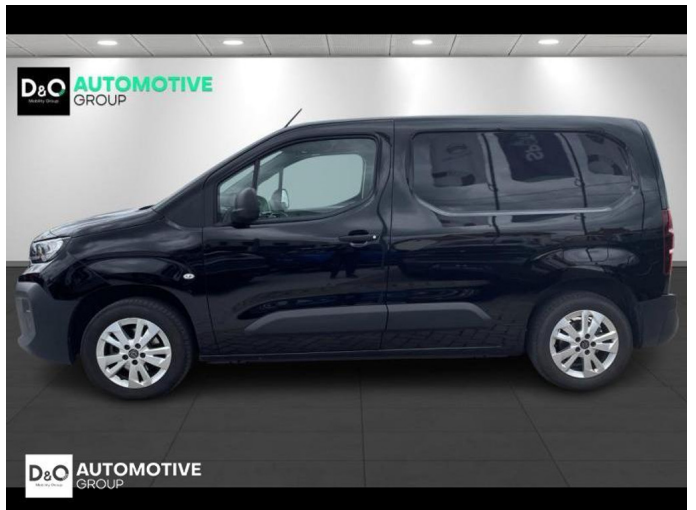

Foto's voertuig