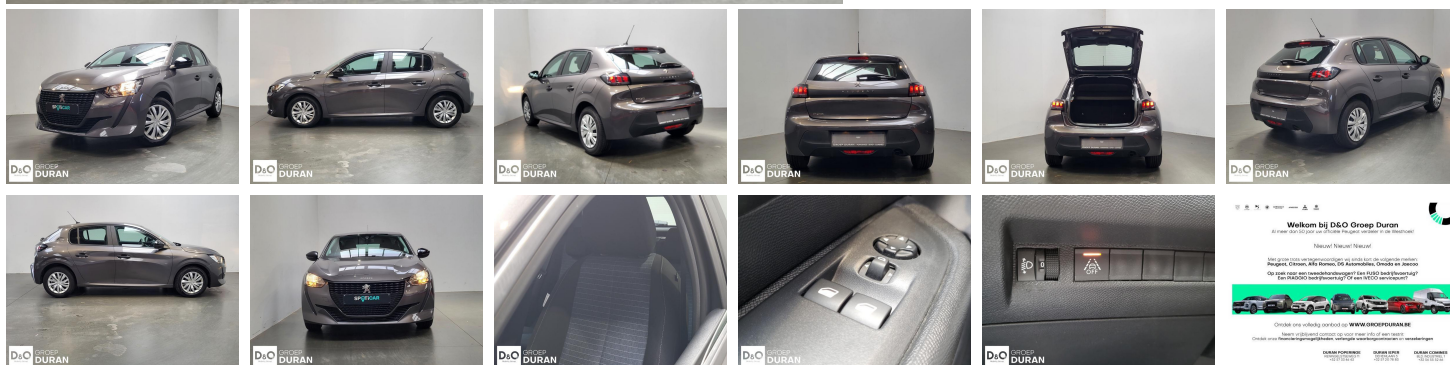

## Peugeot 208

Like 1.2 PureTech man.5

€ 10.790,-      2022      30.437 KM

### Kenmerken

<b>Merk</b>	Peugeot	<b>Bouwjaar</b>	-	<b>Tellerstand</b>	30.437 KM
<b>Model</b>	208	<b>Kleur</b>	grijs metallic	<b>Vermogen</b>	75 PK
<b>Type</b>	Like 1.2 PureTech man.5	<b>Brandstof</b>	Benzine	<b>Cilinderinhoud</b>	1199 CC
<b>Prijs</b>	€ 10.790,-	<b>Transmissie</b>	Handgeschakeld	<b>Gewicht:</b>	-

## Foto's voertuig