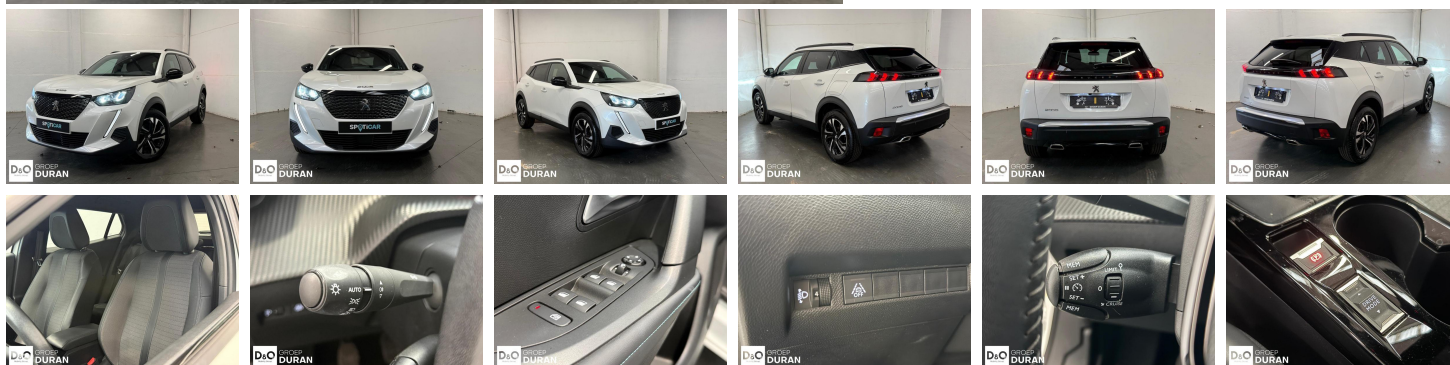

D&O GROEP
DURAN

Peugeot 2008

II Allure

€ 14.390,-

2023

84.996 KM

TEC-IT QRcode.tec-it.com API
Oops! Rate limit reached.
Upgrade to a bulk plan
for continued access.

sales@tec-it.com www.tec-it.com

Kenmerken

Merk	Peugeot	Bouwjaar	-	Tellerstand	84.996 KM
Model	2008	Kleur	wit	Vermogen	131 PK
Type	II Allure	Brandstof	Benzine	Cilinderinhoud	1199 CC
Prijs	€ 14.390,-	Transmissie	Handgeschakeld	Gewicht:	-

Foto's voertuig

Overige

Aanraakscherm
Achteruitrijcamera
Airbag bestuurder
Alu velgen
Automatische klimaatregeling
Automatische koplampontsteking
Automatische parkeerrem
Bandenspanningscontrole
Binnenspiegel automatisch dimmend
Bluetooth
Boordcomputer
Centrale vergrendeling
Digitale radio-ontvangst
Elektrisch inklapbare buitenspiegels
Elektrisch verstelbaar buitenspiegels
Elektronische parkeerrem
ESP
Getinte ramen
GPS Systeem
Halflederen bekleding
Klimaatregeling
Lederen stuurwiel
LED verlichting
Lendensteun
Multifunctioneel stuur
Multimediasysteem
Noodoproepsysteem
Parkeersensoren achteraan
Snelheidsregelaar
velgen 17"