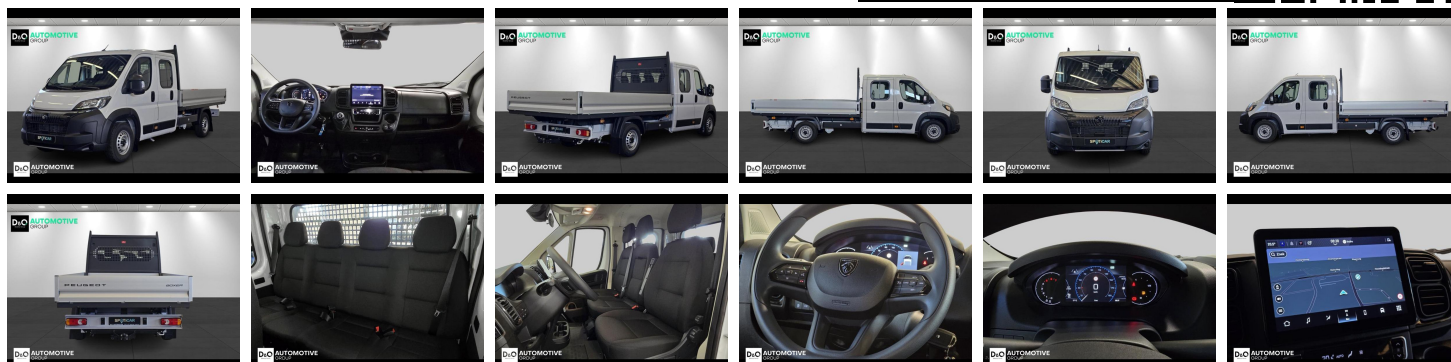

Peugeot Boxer

Dubbele cabine open laadbak
camera GPS 7 zitpl.

€ 36.290,-

2026

6 KM

Kenmerken

Merk	Peugeot	Bouwjaar	-	Tellerstand	6 KM
Model	Boxer	Kleur	wit mat	Vermogen	140 PK
Type	Dubbele cabine open laadbak camera GPS 7 zitpl.	Brandstof	Diesel	Cilinderinhoud	2199 CC
Prijs	€ 36.290,-	Transmissie	Handgeschakeld	Gewicht:	-

Foto's voertuig

Overige

Aanraakscherm
Achteruitrijcamera
Airbag bestuurder
Alarm
Automatische klimaatregeling
Bluetooth
Boordcomputer
Centrale vergrendeling
Digitale radio-ontvangst
GPS Business
GPS Professional
GPS Systeem
Lendensteun
Multifunctioneel stuur
Multimediasysteem
Reservewiel
Trekhaak

Welkom bij D/O Automotive Group - al vele jaren uw toegewijde Citroën en Peugeotdealer in Roeselare en Waregem!

Als een echt familiebedrijf hechten we enorm veel waarde aan twee essentiële pijlers: professionaliteit en een hartelijke, klantgerichte benadering. Deze principes vormen de kern van alles wat we doen.

Bij D/O Automotive Group vindt u het volledige gamma van Peugeot / Citroën, waaronder personenwagens, bedrijfsvoertuigen en elektrische of hybride modellen. Ontdek onze ruime selectie van meer dan 100 nieuwe en gebruikte voertuigen. Met onze eigen werkplaatsen in Roeselare en Waregem staan we altijd paraat voor onderhoud, reparaties en carrosseriewerkzaamheden.