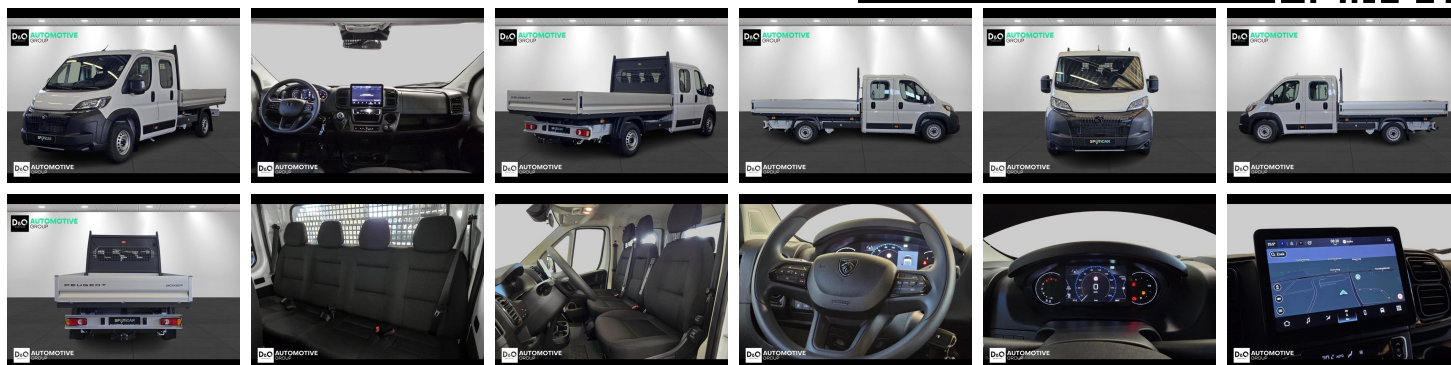

Peugeot Boxer

Dubbele cabine open laadbak
camera GPS 7 zitpl.

€ 35.790,-

2026

6 KM

Kenmerken

| | | | | | |
|--------------|---|--------------------|----------------|-----------------------|---------|
| Merk | Peugeot | Bouwjaar | - | Tellerstand | 6 KM |
| Model | Boxer | Kleur | wit mat | Vermogen | 140 PK |
| Type | Dubbele cabine open laadbak camera GPS 7 zitpl. | Brandstof | Diesel | Cilinderinhoud | 2199 CC |
| Prijs | € 35.790,- | Transmissie | Handgeschakeld | Gewicht: | - |

Foto's voertuig

Overige

Aanraakscherm
Achteruitrijcamera
Airbag bestuurder
Alarm
Android Auto
Automatische klimaatregeling
Bluetooth
Boordcomputer
Centrale vergrendeling
Digitale radio-ontvangst
ESP
GPS Business
GPS Professional
GPS Systeem
Lendensteun
Multifunctioneel stuur
Multimediasysteem
Reservewiel
Trekhaak

Welkom bij D/O Automotive Group - al vele jaren uw toegewijde Citroën en Peugeotdealer in Roeselare en Waregem!

Als een echt familiebedrijf hechten we enorm veel waarde aan twee essentiële pijlers: professionaliteit en een hartelijke, klantgerichte benadering. Deze principes vormen de kern van alles wat we doen.

Bij D/O Automotive Group vindt u het volledige gamma van Peugeot / Citroën, waaronder personenwagens, bedrijfsvoertuigen en elektrische of hybride modellen. Ontdek onze ruime selectie van meer dan 100 nieuwe en gebruikte voertuigen.