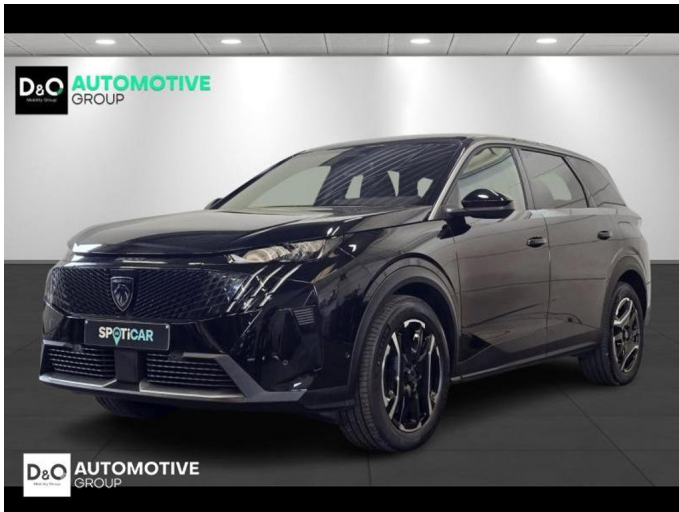

Peugeot 5008

e-5008 allure camera gps 7 plaatsen

€ 41.490,-

2026

1.217 KM

Kenmerken

| | | | | | |
|--------------|-------------------------------------|--------------------|----------------|-----------------------|----------|
| Merk | Peugeot | Bouwjaar | - | Tellerstand | 1.217 KM |
| Model | 5008 | Kleur | zwart metallic | Vermogen | 213 PK |
| Type | e-5008 allure camera gps 7 plaatsen | Brandstof | Elektrisch | Cilinderinhoud | - |
| Prijs | € 41.490,- | Transmissie | Automaat | Gewicht: | - |

Foto's voertuig

Overige

Aanraakscherm
Active Safety Brake
Airbag bestuurder
Alu velgen
Android Auto
Apple CarPlay
Automatische klimaatregeling
Automatische koplampontsteking
Automatische parkeerrem
Automatische snelheidsregelaar
Bandenspanningscontrole
Bluetooth
Boordcomputer
Centrale vergrendeling
Dagrijlichten
Digitale radio-ontvangst
Elektrisch inklapbare buitenspiegels
Elektrisch verstelbaar buitenspiegels
Elektronische parkeerrem
ESP
Getinte ramen
GPS Business
GPS Professional
GPS Systeem
Halflederen bekleding
Keyless Entry
Klimaatregeling
LED dagrijverlichting
Lederen stuurwiel
LED verlichting
Lendensteun
Multifunctioneel stuur
Multimediasysteem
Noodoproepsysteem
Parkeersensoren achteraan
Parkeersensoren vooraan
Snelheidsregelaar
Stuurwielverwarming
velgen 18"