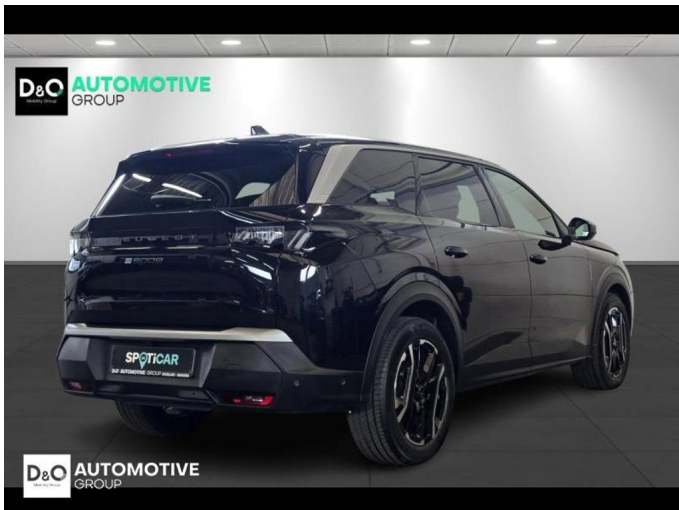

Peugeot 5008

e-5008 allure camera gps 7 plaatsen

€ 41.490,-

2026

1.217 KM

Kenmerken

| | | | | | |
|--------------|-------------------------------------|--------------------|----------------|-----------------------|----------|
| Merk | Peugeot | Bouwjaar | - | Tellerstand | 1.217 KM |
| Model | 5008 | Kleur | zwart metallic | Vermogen | 213 PK |
| Type | e-5008 allure camera gps 7 plaatsen | Brandstof | Elektrisch | Cilinderinhoud | - |
| Prijs | € 41.490,- | Transmissie | Automaat | Gewicht: | - |

Foto's voertuig

Overige

Aanraakscherm
Active Safety Brake
Airbag bestuurder
Alu velgen
Android Auto
Apple CarPlay
Automatische klimaatregeling
Automatische koplampontsteking
Automatische parkeerrem
Automatische snelheidsregelaar
Bandenspanningscontrole
Bluetooth
Boordcomputer
Centrale vergrendeling
Dagrijlichten
Digitale radio-ontvangst
Elektrisch inklapbare buitenspiegels
Elektrisch verstelbaar buitenspiegels
Elektronische parkeerrem
ESP
Getinte ramen
GPS Business
GPS Professional
GPS Systeem
Halflederen bekleding
Keyless Entry
Klimaatregeling
LED dagrijverlichting
Lederen stuurwiel
LED verlichting
Lendensteun
Multifunctioneel stuur
Multimediasysteem
Noodoproepsysteem
Parkeersensoren achteraan
Parkeersensoren vooraan
Snelheidsregelaar
Stuurwielverwarming
velgen 18"