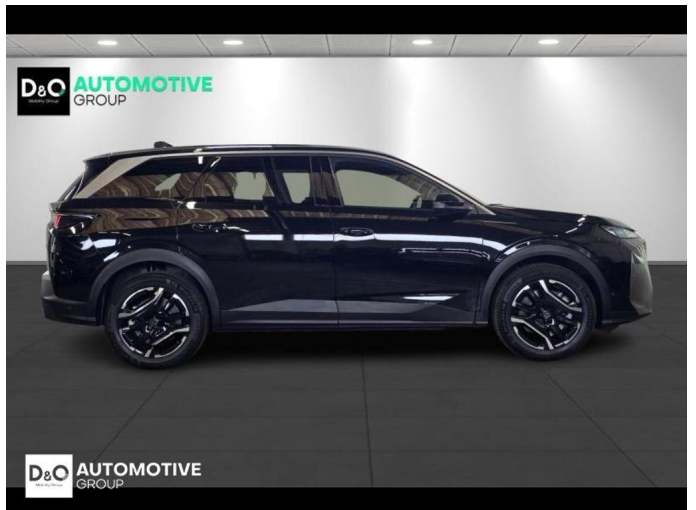

Peugeot 5008

e-5008 allure camera gps 7 plaatsen

€ 41.490,-

2026

1.217 KM

Kenmerken

| | | | | | |
|--------------|-------------------------------------|--------------------|----------------|-----------------------|----------|
| Merk | Peugeot | Bouwjaar | - | Tellerstand | 1.217 KM |
| Model | 5008 | Kleur | zwart metallic | Vermogen | 213 PK |
| Type | e-5008 allure camera gps 7 plaatsen | Brandstof | Elektrisch | Cilinderinhoud | - |
| Prijs | € 41.490,- | Transmissie | Automaat | Gewicht: | - |

Foto's voertuig

Overige

Aanraakscherm
Active Safety Brake
Airbag bestuurder
Alu velgen
Android Auto
Apple CarPlay
Automatische klimaatregeling
Automatische koplampontsteking
Automatische parkeerrem
Automatische snelheidsregelaar
Bandenspanningscontrole
Bluetooth
Boordcomputer
Centrale vergrendeling
Dagrijlichten
Digitale radio-ontvangst
Elektrisch inklapbare buitenspiegels
Elektrisch verstelbaar buitenspiegels
Elektronische parkeerrem
ESP
Getinte ramen
GPS Business
GPS Professional
GPS Systeem
Halflederen bekleding
Keyless Entry
Klimaatregeling
LED dagrijverlichting
Lederen stuurwiel
LED verlichting
Lendensteun
Multifunctioneel stuur
Multimediasysteem
Noodoproepsysteem
Parkeersensoren achteraan
Parkeersensoren vooraan
Snelheidsregelaar
Stuurwielverwarming
velgen 18"