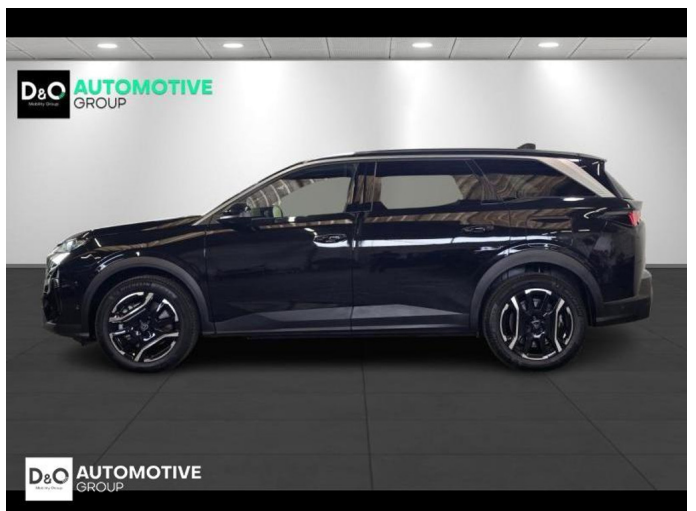

Peugeot 5008

e-5008 allure camera gps 7 plaatsen

€ 41.490,-

2026

1.217 KM

Kenmerken

| | | | | | |
|--------------|-------------------------------------|--------------------|----------------|-----------------------|----------|
| Merk | Peugeot | Bouwjaar | - | Tellerstand | 1.217 KM |
| Model | 5008 | Kleur | zwart metallic | Vermogen | 213 PK |
| Type | e-5008 allure camera gps 7 plaatsen | Brandstof | Elektrisch | Cilinderinhoud | - |
| Prijs | € 41.490,- | Transmissie | Automaat | Gewicht: | - |

Foto's voertuig

Overige

Aanraakscherm
Active Safety Brake
Airbag bestuurder
Alu velgen
Android Auto
Apple CarPlay
Automatische klimaatregeling
Automatische koplampontsteking
Automatische parkeerrem
Automatische snelheidsregelaar
Bandenspanningscontrole
Bluetooth
Boordcomputer
Centrale vergrendeling
Dagrijlichten
Digitale radio-ontvangst
Elektrisch inklapbare buitenspiegels
Elektrisch verstelbaar buitenspiegels
Elektronische parkeerrem
ESP
Getinte ramen
GPS Business
GPS Professional
GPS Systeem
Halflederen bekleding
Keyless Entry
Klimaatregeling
LED dagrijverlichting
Lederen stuurwiel
LED verlichting
Lendensteun
Multifunctioneel stuur
Multimediasysteem
Noodoproepsysteem
Parkeersensoren achteraan
Parkeersensoren vooraan
Snelheidsregelaar
Stuurwielverwarming
velgen 18"