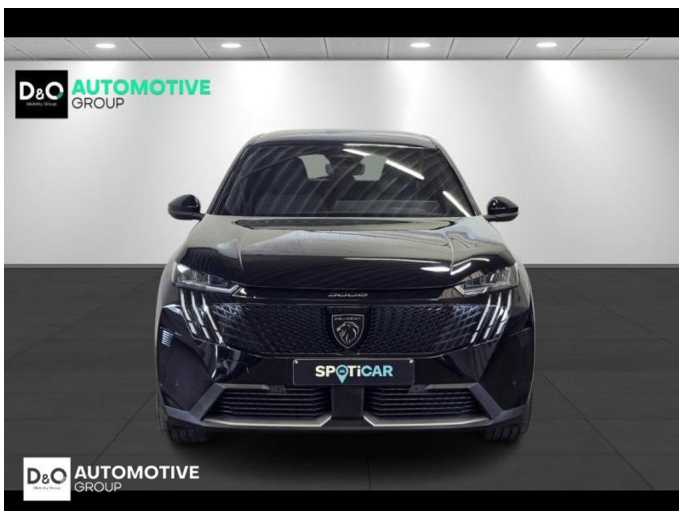

Peugeot 5008

e-5008 allure camera gps 7 plaatsen

€ 41.490,-

2026

1.217 KM

Kenmerken

| | | | | | |
|--------------|-------------------------------------|--------------------|----------------|-----------------------|----------|
| Merk | Peugeot | Bouwjaar | - | Tellerstand | 1.217 KM |
| Model | 5008 | Kleur | zwart metallic | Vermogen | 213 PK |
| Type | e-5008 allure camera gps 7 plaatsen | Brandstof | Elektrisch | Cilinderinhoud | - |
| Prijs | € 41.490,- | Transmissie | Automaat | Gewicht: | - |

Foto's voertuig

Overige

Aanraakscherm
Active Safety Brake
Airbag bestuurder
Alu velgen
Android Auto
Apple CarPlay
Automatische klimaatregeling
Automatische koplampontsteking
Automatische parkeerrem
Automatische snelheidsregelaar
Bandenspanningscontrole
Bluetooth
Boordcomputer
Centrale vergrendeling
Dagrijlichten
Digitale radio-ontvangst
Elektrisch inklapbare buitenspiegels
Elektrisch verstelbaar buitenspiegels
Elektronische parkeerrem
ESP
Getinte ramen
GPS Business
GPS Professional
GPS Systeem
Halflederen bekleding
Keyless Entry
Klimaatregeling
LED dagrijverlichting
Lederen stuurwiel
LED verlichting
Lendensteun
Multifunctioneel stuur
Multimediasysteem
Noodoproepsysteem
Parkeersensoren achteraan
Parkeersensoren vooraan
Snelheidsregelaar
Stuurwielverwarming
velgen 18"