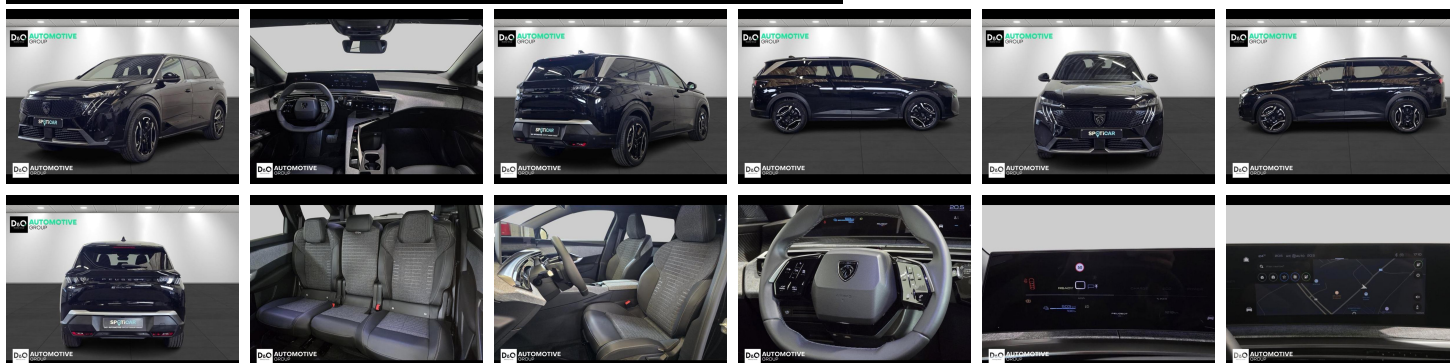

Peugeot 5008

e-5008 allure camera gps 7 plaatsen

€ 41.490,-

2026

1.217 KM

Kenmerken

| | | | | | |
|--------------|-------------------------------------|--------------------|----------------|-----------------------|----------|
| Merk | Peugeot | Bouwjaar | - | Tellerstand | 1.217 KM |
| Model | 5008 | Kleur | zwart metallic | Vermogen | 213 PK |
| Type | e-5008 allure camera gps 7 plaatsen | Brandstof | Elektrisch | Cilinderinhoud | - |
| Prijs | € 41.490,- | Transmissie | Automaat | Gewicht: | - |

Foto's voertuig

Overige

Aanraakscherm
Active Safety Brake
Airbag bestuurder
Alu velgen
Android Auto
Apple CarPlay
Automatische klimaatregeling
Automatische koplampontsteking
Automatische parkeerrem
Automatische snelheidsregelaar
Bandenspanningscontrole
Bluetooth
Boordcomputer
Centrale vergrendeling
Dagrijlichten
Digitale radio-ontvangst
Elektrisch inklapbare buitenspiegels
Elektrisch verstelbaar buitenspiegels
Elektronische parkeerrem
ESP
Getinte ramen
GPS Business
GPS Professional
GPS Systeem
Halflederen bekleding
Keyless Entry
Klimaatregeling
LED dagrijverlichting
Lederen stuurwiel
LED verlichting
Lendensteun
Multifunctioneel stuur
Multimediasysteem
Noodoproepsysteem
Parkeersensoren achteraan
Parkeersensoren vooraan
Snelheidsregelaar
Stuurwielverwarming
velgen 18"

Welkom bij D/O Automotive Group - al vele jaren uw toegewijde Citroën en Peugeotdealer in Roeselare en Waregem!

Als een echt familiebedrijf hechten we enorm veel waarde aan twee essentiële pijlers: professionaliteit en een hartelijke, klantgerichte benadering. Deze principes vormen de kern van alles wat we doen.

Bij D/O Automotive Group vindt u het volledige gamma van Peugeot / Citroën, waaronder personenwagens, bedrijfsvoertuigen en elektrische of hybride modellen. Ontdek onze ruime selectie van meer dan 100 nieuwe en gebruikte voertuigen.