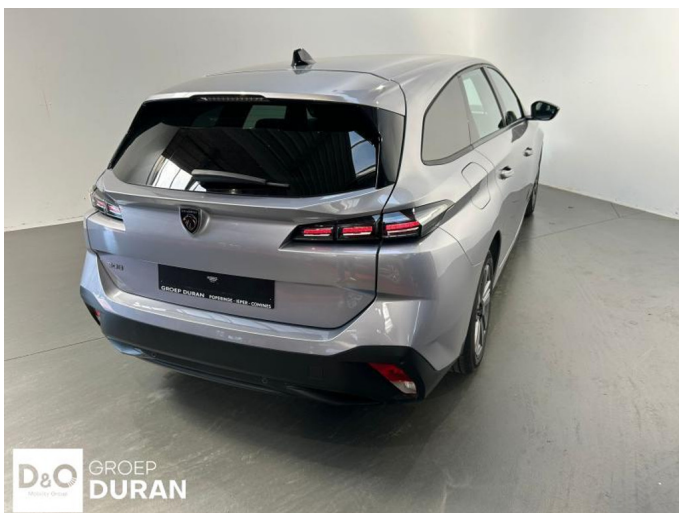

Peugeot 308

SW Active Pack 1.2 PureTech Man.6

€ 16.690,- 2023 55.786 KM

D&O GROEP
DURAN

Kenmerken

Merk	Peugeot	Bouwjaar	-	Tellerstand	55.786 KM
Model	308	Kleur	grijs metallic	Vermogen	131 PK
Type	SW Active Pack 1.2 PureTech Man.6	Brandstof	Benzine	Cilinderinhoud	1199 CC
Prijs	€ 16.690,-	Transmissie	Handgeschakeld	Gewicht:	-

Foto's voertuig

Overige

Aanraakscherm
Airbag bestuurder
Alu velgen
Automatische klimaatregeling
Automatische koplampontsteking
Automatische parkeerrem
Bandenspanningscontrole
Binnenspiegel automatisch dimmend
Bluetooth
Boordcomputer
Centrale vergrendeling
Digitale radio-ontvangst
Elektrisch inklapbare buitenspiegels
Elektrisch verstelbaar buitenspiegels
Elektronische parkeerrem
ESP
GPS Systeem
Isofix
Keyless Entry
Klimaatregeling
LED verlichting
Multifunctioneel stuur
Multimediasysteem
Noodoproepsysteem
Parkeersensoren achteraan
Snelheidsregelaar
Verwarmde voorzetels