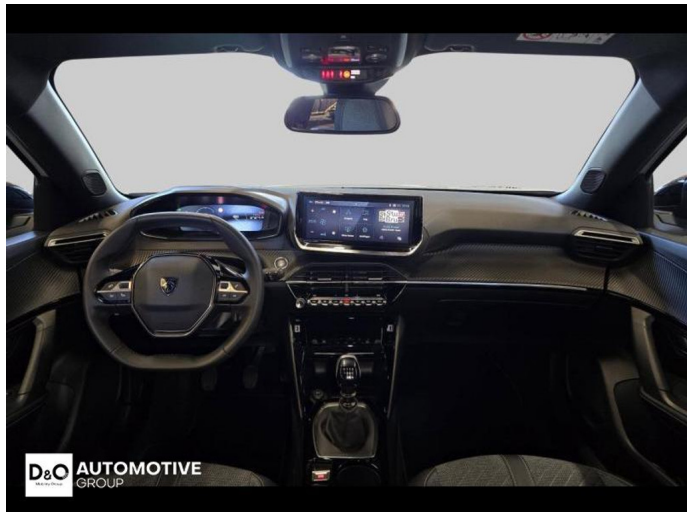

Foto's voertuig

Overige

Aanraakscherm
Achteruitrijcamera
Airbag bestuurder
Alarm
Alu velgen
Automatische klimaatregeling
Automatische koplampontsteking
Automatische parkeerrem
Bandenspanningscontrole
Bluetooth
Boordcomputer
Centrale vergrendeling
Dagrijlichten
Digitale radio-ontvangst
Elektrisch inklapbare buitenspiegels
Elektrisch verstelbaar buitenspiegels
Elektronische parkeerrem
ESP
Getinte ramen
GPS Business
GPS Professional
GPS Systeem
Halflederen bekleding
Keyless Entry
Klimaatregeling
LED dagrijverlichting
Lederen stuurwiel
LED verlichting
Multifunctioneel stuur
Multimediasysteem
Noodoproepsysteem
Parkeersensoren achteraan
Parkeersensoren vooraan
Snelheidsregelaar
velgen 18"