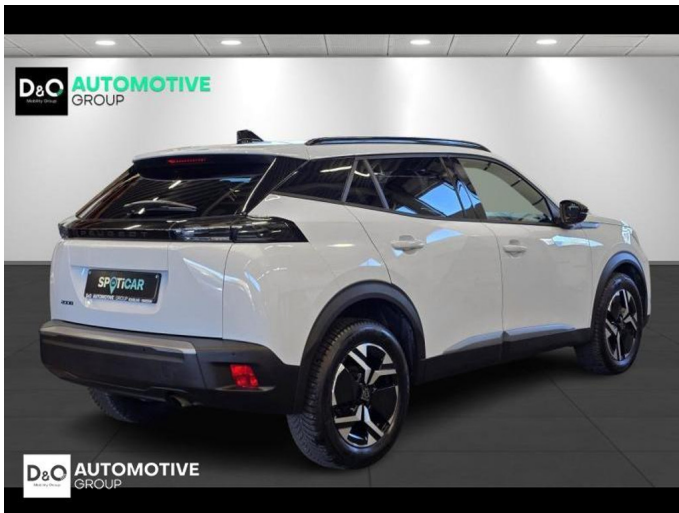

Peugeot 2008

allure camera gps

€ 18.290,- 2025 21.139 KM

TEC-IT
QRcode.tec-it.com API
Oops! Rate limit reached.
Upgrade to a bulk plan
for continued access.
sales@tec-it.com www.tec-it.com

Kenmerken

Merk	Peugeot	Bouwjaar	-	Tellerstand	21.139 KM
Model	2008	Kleur	wit metallic	Vermogen	101 PK
Type	allure camera gps	Brandstof	Benzine	Cilinderinhoud	1199 CC
Prijs	€ 18.290,-	Transmissie	Handgeschakeld	Gewicht:	-

Foto's voertuig

Overige

Aanraakscherm
Achteruitrijcamera
Active Safety Brake
Airbag bestuurder
Alarm
Alu velgen
Apple CarPlay
Automatische klimaatregeling
Automatische koplampontsteking
Automatische parkeerrem
Bandenspanningscontrole
Bluetooth
Boordcomputer
Centrale vergrendeling
Dagrijlichten
Digitale radio-ontvangst
Elektrisch inklapbare buitenspiegels
Elektrisch verstelbaar buitenspiegels
Elektronische parkeerrem
ESP
Getinte ramen
GPS Business
GPS Professional
GPS Systeem
Halflederen bekleding
Keyless Entry
Klimaatregeling
LED dagrijverlichting
Lederen stuurwiel
LED verlichting
Multifunctioneel stuur
Multimediasysteem
Noodoproepsysteem
Parkeersensoren achteraan
Parkeersensoren vooraan
Snelheidsregelaar
USB
velgen 18"