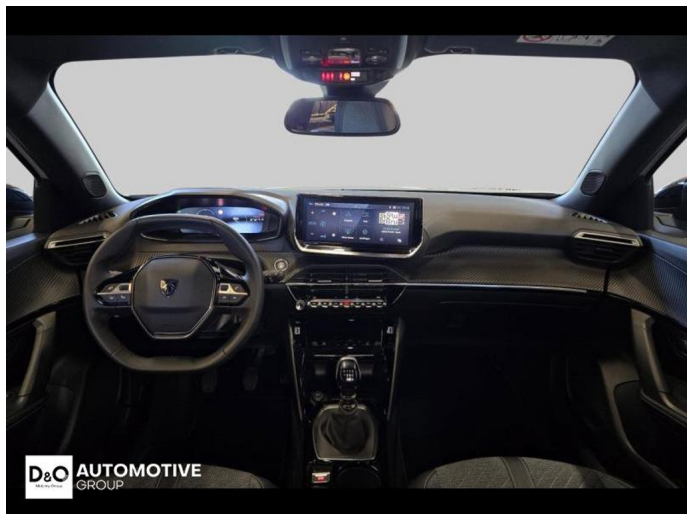

Foto's voertuig

Overige

Aanraakscherm
Achteruitrijcamera
Active Safety Brake
Airbag bestuurder
Alarm
Alu velgen
Apple CarPlay
Automatische klimaatregeling
Automatische koplampontsteking
Automatische parkeerrem
Bandenspanningscontrole
Bluetooth
Boordcomputer
Centrale vergrendeling
Dagrijlichten
Digitale radio-ontvangst
Elektrisch inklapbare buitenspiegels
Elektrisch verstelbaar buitenspiegels
Elektronische parkeerrem
ESP
Getinte ramen
GPS Business
GPS Professional
GPS Systeem
Halflederen bekleding
Keyless Entry
Klimaatregeling
LED dagrijverlichting
Lederen stuurwiel
LED verlichting
Multifunctioneel stuur
Multimediasysteem
Noodoproepsysteem
Parkeersensoren achteraan
Parkeersensoren vooraan
Snelheidsregelaar
USB
velgen 18"