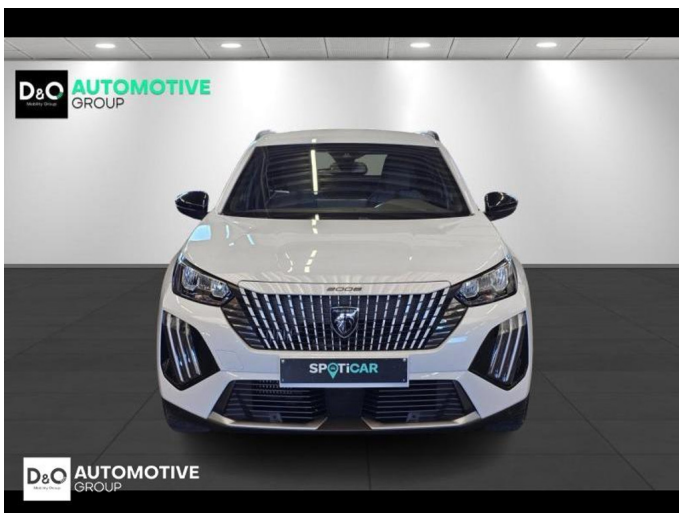

Peugeot 2008

allure camera gps

€ 18.290,- 2025 21.139 KM

TEC-IT QRcode.tec-it.com API
Oops! Rate limit reached.
Upgrade to a bulk plan
for continued access.

sales@tec-it.com www.tec-it.com

Kenmerken

Merk	Peugeot	Bouwjaar	-	Tellerstand	21.139 KM
Model	2008	Kleur	wit metallic	Vermogen	101 PK
Type	allure camera gps	Brandstof	Benzine	Cilinderinhoud	1199 CC
Prijs	€ 18.290,-	Transmissie	Handgeschakeld	Gewicht:	-

Foto's voertuig

Overige

Aanraakscherm
Achteruitrijcamera
Airbag bestuurder
Alarm
Alu velgen
Automatische klimaatregeling
Automatische koplampontsteking
Automatische parkeerrem
Bandenspanningscontrole
Bluetooth
Boordcomputer
Centrale vergrendeling
Dagrijlichten
Digitale radio-ontvangst
Elektrisch inklapbare buitenspiegels
Elektrisch verstelbaar buitenspiegels
Elektronische parkeerrem
ESP
Getinte ramen
GPS Business
GPS Professional
GPS Systeem
Halflederen bekleding
Keyless Entry
Klimaatregeling
LED dagrijverlichting
Lederen stuurwiel
LED verlichting
Multifunctioneel stuur
Multimediasysteem
Noodoproepsysteem
Parkeersensoren achteraan
Parkeersensoren vooraan
Snelheidsregelaar
velgen 18"