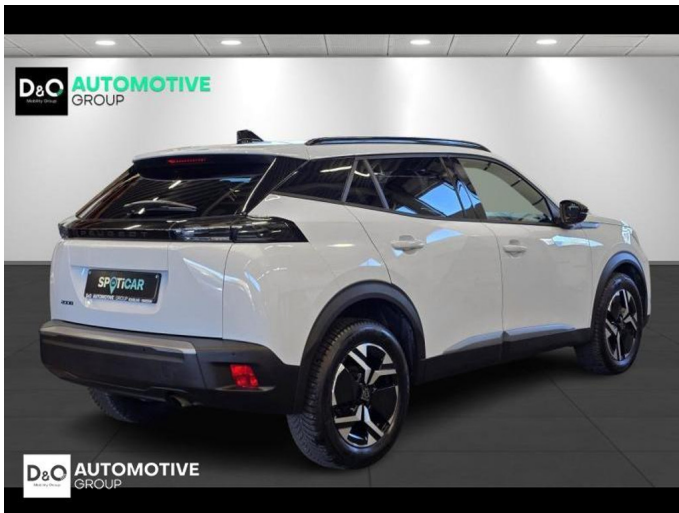

Peugeot 2008

allure camera gps

€ 18.290,- 2025 21.139 KM

TEC-IT QRcode.tec-it.com API
Oops! Rate limit reached.
Upgrade to a bulk plan
for continued access.

sales@tec-it.com www.tec-it.com

Kenmerken

Merk	Peugeot	Bouwjaar	-	Tellerstand	21.139 KM
Model	2008	Kleur	wit metallic	Vermogen	101 PK
Type	allure camera gps	Brandstof	Benzine	Cilinderinhoud	1199 CC
Prijs	€ 18.290,-	Transmissie	Handgeschakeld	Gewicht:	-

Foto's voertuig

Overige

Aanraakscherm
Achteruitrijcamera
Airbag bestuurder
Alarm
Alu velgen
Automatische klimaatregeling
Automatische koplampontsteking
Automatische parkeerrem
Bandenspanningscontrole
Bluetooth
Boordcomputer
Centrale vergrendeling
Dagrijlichten
Digitale radio-ontvangst
Elektrisch inklapbare buitenspiegels
Elektrisch verstelbaar buitenspiegels
Elektronische parkeerrem
ESP
Getinte ramen
GPS Business
GPS Professional
GPS Systeem
Halflederen bekleding
Keyless Entry
Klimaatregeling
LED dagrijverlichting
Lederen stuurwiel
LED verlichting
Multifunctioneel stuur
Multimediasysteem
Noodoproepsysteem
Parkeersensoren achteraan
Parkeersensoren vooraan
Snelheidsregelaar
velgen 18"