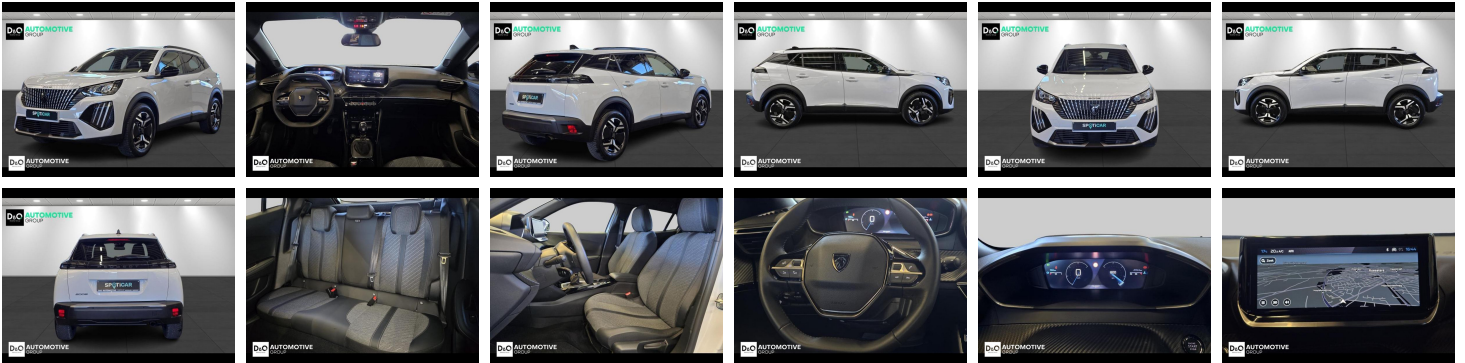

Peugeot 2008

allure camera gps

€ 18.290,- 2025 21.139 KM

TEC-IT
QRcode.tec-it.com API
Oops! Rate limit reached.
Upgrade to a bulk plan
for continued access.
sales@tec-it.com www.tec-it.com

Kenmerken

Merk	Peugeot	Bouwjaar	-	Tellerstand	21.139 KM
Model	2008	Kleur	wit metallic	Vermogen	101 PK
Type	allure camera gps	Brandstof	Benzine	Cilinderinhoud	1199 CC
Prijs	€ 18.290,-	Transmissie	Handgeschakeld	Gewicht:	-

Foto's voertuig

Overige

Aanraakscherm
Achteruitrijcamera
Active Safety Brake
Airbag bestuurder
Alarm
Alu velgen
Apple CarPlay
Automatische klimaatregeling
Automatische koplampontsteking
Automatische parkeerrem
Bandenspanningscontrole
Bluetooth
Boordcomputer
Centrale vergrendeling
Dagrijlichten
Digitale radio-ontvangst
Elektrisch inklapbare buitenspiegels
Elektrisch verstelbaar buitenspiegels
Elektronische parkeerrem
ESP
Getinte ramen
GPS Business
GPS Professional
GPS Systeem
Halflederen bekleding
Keyless Entry
Klimaatregeling
LED dagrijverlichting
Lederen stuurwiel
LED verlichting
Multifunctioneel stuur
Multimediasysteem
Noodoproepsysteem
Parkeersensoren achteraan
Parkeersensoren vooraan
Snelheidsregelaar
USB
velgen 18"

Welkom bij D/O Automotive Group - al vele jaren uw toegewijde Citroën en Peugeotdealer in Roeselare en Waregem!

Als een echt familiebedrijf hechten we enorm veel waarde aan twee essentiële pijlers: professionaliteit en een hartelijke, klantgerichte benadering. Deze principes vormen de kern van alles wat we doen.

Bij D/O Automotive Group vindt u het volledige gamma van Peugeot / Citroën, waaronder personenwagens, bedrijfsvoertuigen en elektrische of hybride modellen. Ontdek onze ruime selectie van meer dan 100 nieuwe en gebruikte voertuigen. Met onze eigen werkplaatsen in Roeselare en Waregem staan we altijd paraat voor onderhoud, reparaties en carrosseriewerkzaamheden.