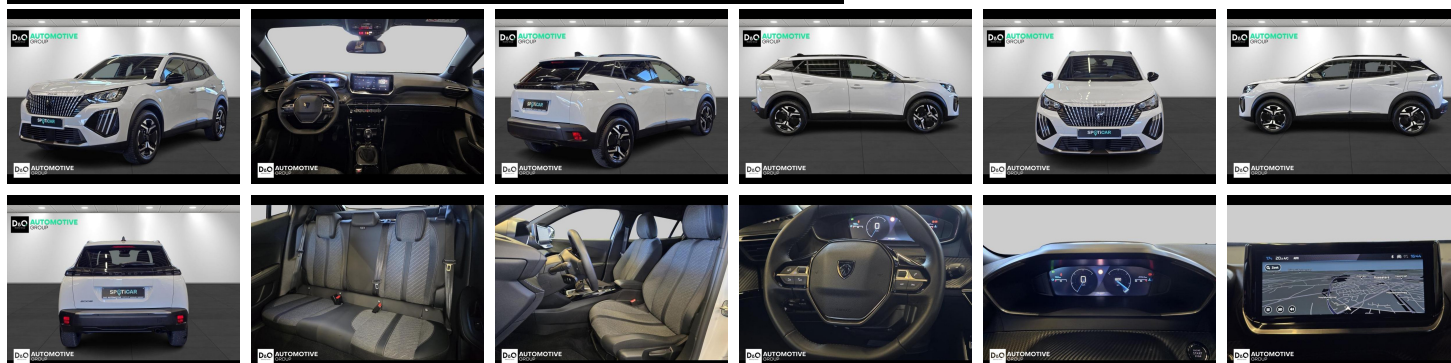

Peugeot 2008

allure camera gps

€ 18.290,- 2025 21.139 KM

TEC-IT QRcode.tec-it.com API
Oops! Rate limit reached.
Upgrade to a bulk plan
for continued access.

sales@tec-it.com www.tec-it.com

Kenmerken

Merk	Peugeot	Bouwjaar	-	Tellerstand	21.139 KM
Model	2008	Kleur	wit metallic	Vermogen	101 PK
Type	allure camera gps	Brandstof	Benzine	Cilinderinhoud	1199 CC
Prijs	€ 18.290,-	Transmissie	Handgeschakeld	Gewicht:	-

Foto's voertuig

Overige

Aanraakscherm
Achteruitrijcamera
Airbag bestuurder
Alarm
Alu velgen
Automatische klimaatregeling
Automatische koplampontsteking
Automatische parkeerrem
Bandenspanningscontrole
Bluetooth
Boordcomputer
Centrale vergrendeling
Dagrijlichten
Digitale radio-ontvangst
Elektrisch inklapbare buitenspiegels
Elektrisch verstelbaar buitenspiegels
Elektronische parkeerrem
ESP
Getinte ramen
GPS Business
GPS Professional
GPS Systeem
Halflederen bekleding
Keyless Entry
Klimaatregeling
LED dagrijverlichting
Lederen stuurwiel
LED verlichting
Multifunctioneel stuur
Multimediasysteem
Noodoproepsysteem
Parkeersensoren achteraan
Parkeersensoren vooraan
Snelheidsregelaar
velgen 18"

Welkom bij D/O Automotive Group - al vele jaren uw toegewijde Citroën en Peugeotdealer in Roeselare en Waregem!

Als een echt familiebedrijf hechten we enorm veel waarde aan twee essentiële pijlers: professionaliteit en een hartelijke, klantgerichte benadering. Deze principes vormen de kern van alles wat we doen.

Bij D/O Automotive Group vindt u het volledige gamma van Peugeot / Citroën, waaronder personenwagens, bedrijfsvoertuigen en elektrische of hybride modellen. Ontdek onze ruime selectie van meer dan 100 nieuwe en gebruikte voertuigen. Met onze eigen werkplaatsen in Roeselare en Waregem staan we altijd paraat voor onderhoud, reparaties en carrosseriewerkzaamheden.