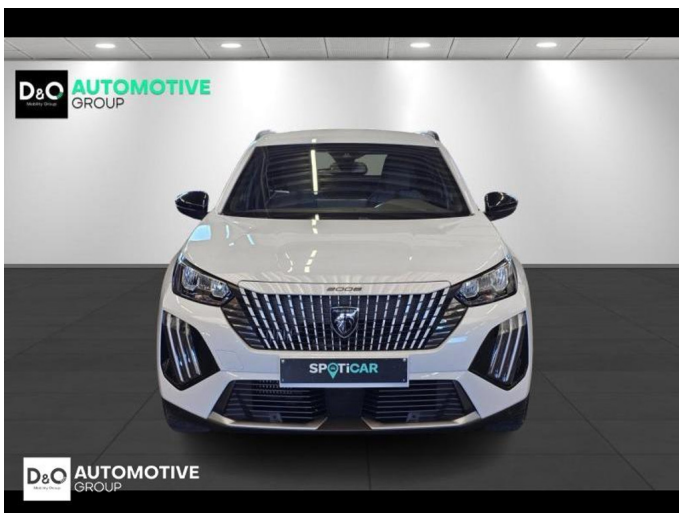

Peugeot 2008

allure camera gps

€ 18.290,- 2025 21.139 KM

TEC-IT
QRcode.tec-it.com API
Oops! Rate limit reached.
Upgrade to a bulk plan
for continued access.
sales@tec-it.com www.tec-it.com

Kenmerken

Merk	Peugeot	Bouwjaar	-	Tellerstand	21.139 KM
Model	2008	Kleur	wit metallic	Vermogen	101 PK
Type	allure camera gps	Brandstof	Benzine	Cilinderinhoud	1199 CC
Prijs	€ 18.290,-	Transmissie	Handgeschakeld	Gewicht:	-

Foto's voertuig

Overige

Aanraakscherm
Achteruitrijcamera
Active Safety Brake
Airbag bestuurder
Alarm
Alu velgen
Apple CarPlay
Automatische klimaatregeling
Automatische koplampontsteking
Automatische parkeerrem
Bandenspanningscontrole
Bluetooth
Boordcomputer
Centrale vergrendeling
Dagrijlichten
Digitale radio-ontvangst
Elektrisch inklapbare buitenspiegels
Elektrisch verstelbaar buitenspiegels
Elektronische parkeerrem
ESP
Getinte ramen
GPS Business
GPS Professional
GPS Systeem
Halflederen bekleding
Keyless Entry
Klimaatregeling
LED dagrijverlichting
Lederen stuurwiel
LED verlichting
Multifunctioneel stuur
Multimediasysteem
Noodoproepsysteem
Parkeersensoren achteraan
Parkeersensoren vooraan
Snelheidsregelaar
USB
velgen 18"