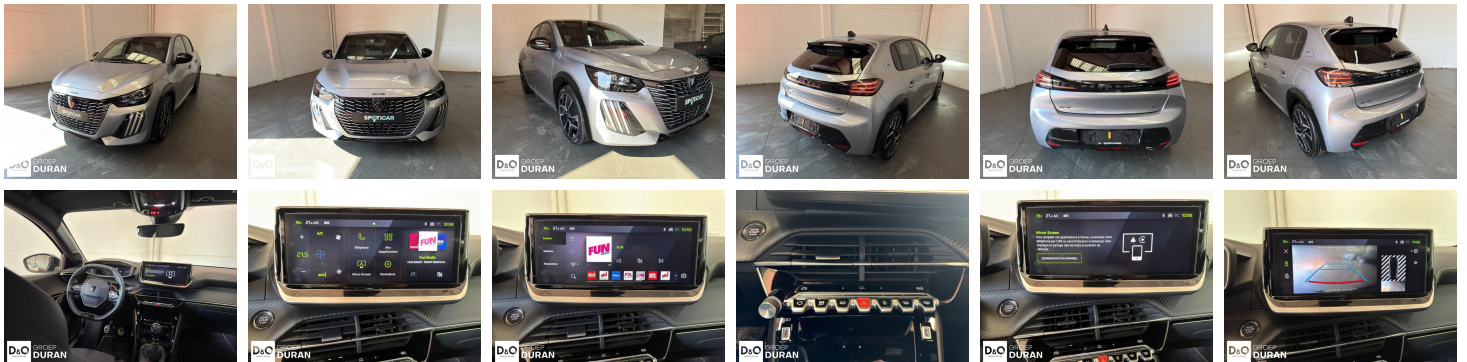

Peugeot 208

II / e- GT Line

€ 16.990,-

2024

15.900 KM

QRcode.tec-it.com API
Oops! Rate limit reached.
Upgrade to a bulk plan
for continued access.

sales@tec-it.com www.tec-it.com

GROEP DURAN

Kenmerken

Merk	Peugeot	Bouwjaar	-	Tellerstand	15.900 KM
Model	208	Kleur	grijs metallic	Vermogen	101 PK
Type	II / e- GT Line	Brandstof	Benzine	Cilinderinhoud	1198 CC
Prijs	€ 16.990,-	Transmissie	Handgeschakeld	Gewicht:	-

Foto's voertuig

Overige

Alu velgen
Automatische klimaatregeling
Binnenspiegel automatisch dimmend
Getinte ramen
Halflederen bekleding
Keyless Entry
Klimaatregeling
LED verlichting
Parkeersensoren achteraan
Parkeersensoren vooraan
velgen 17"