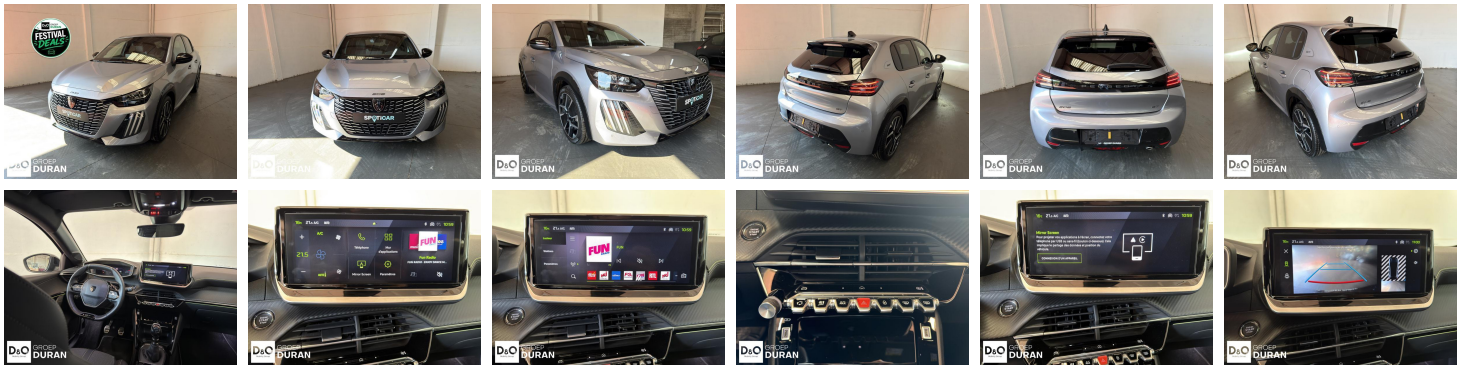

Peugeot 208

II / e- GT Line

€ 16.990,-

2024

15.900 KM

Kenmerken

Merk	Peugeot	Bouwjaar	-	Tellerstand	15.900 KM
Model	208	Kleur	grijs metallic	Vermogen	101 PK
Type	II / e- GT Line	Brandstof	Benzine	Cilinderinhoud	1198 CC
Prijs	€ 16.990,-	Transmissie	Handgeschakeld	Gewicht:	-

Foto's voertuig

Overige

Alu velgen
Automatische klimaatregeling
Binnenspiegel automatisch dimmend
Getinte ramen
Halflederen bekleding
Keyless Entry
Klimaatregeling
LED verlichting
Parkeersensoren achteraan
Parkeersensoren vooraan
velgen 17"