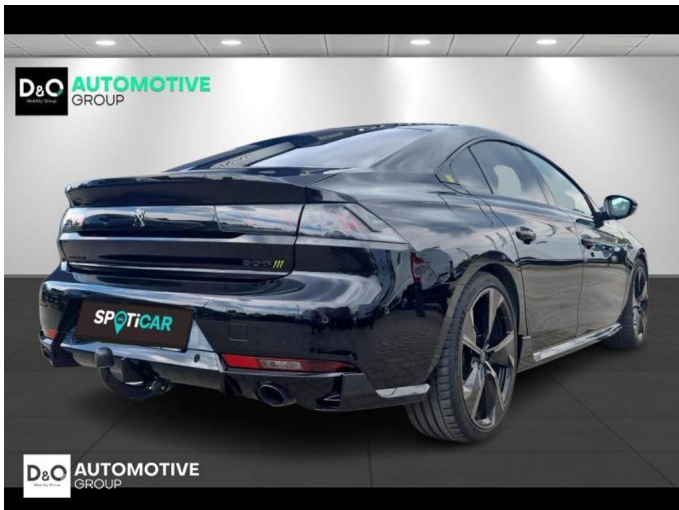

sales@tec-it.com www.tec-it.com

Kenmerken

Merk	Peugeot	Bouwjaar	-	Tellerstand	64.395 KM
Model	508	Kleur	zwart metallic	Vermogen	360 PK
Type	PSE auto airco GPS camera	Brandstof	Hybride	Cilinderinhoud	1598 CC
Prijs	€ 29.990,-	Transmissie	Automaat	Gewicht:	-

Foto's voertuig

Overige

360° camera
Aanraakscherm
Achteruitrijcamera
Active Safety Brake
Airbag bestuurder
Alu velgen
Automatische klimaatregeling, 2 zones
Automatische koplampontsteking
Automatische parkeerrem
Automatische snelheidsregelaar
Bandenspanningscontrole
Binnenspiegel automatisch dimmend
Bluetooth
Boordcomputer
Centrale vergrendeling
Digitale radio-ontvangst
Elektrische achterklep
Elektrisch inklapbare buitenspiegels
Elektrisch verstelbaar buitenspiegels
Elektrisch verstelbare voorzetels
Elektronische parkeerrem
Getinte ramen
GPS Systeem
HIFI-systeem
Keyless Entry
LED dagrijverlichting
Lederen stuurwiel
LED verlichting
Lendensteun
Massagestoelen
Multifunctioneel stuur
Multimediasysteem
Noodoproepsysteem
Open dak
Parkeersensoren achteraan
Parkeersensoren vooraan
Snelheidsregelaar
Trekhaak
velgen 20"
Verwarmde voorzetels
Vierwielaandrijving