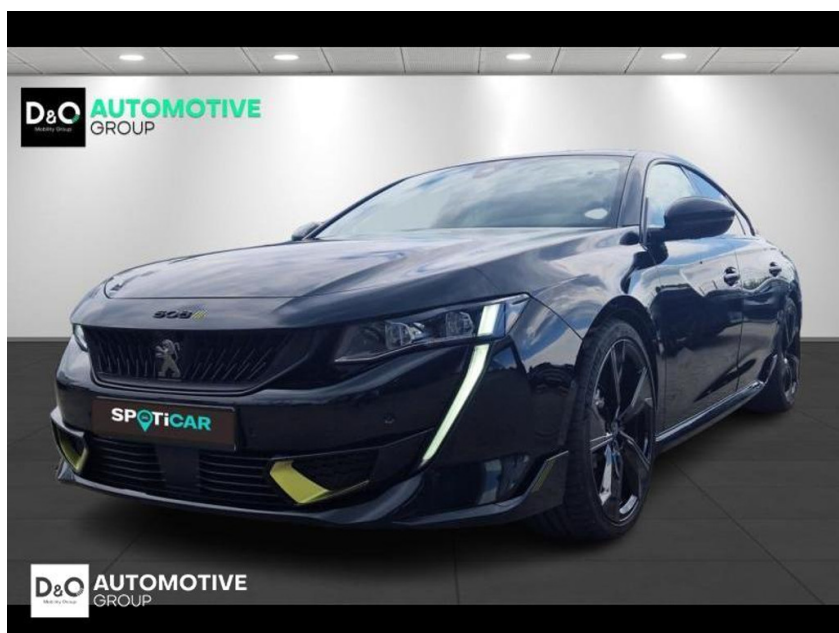

LEASE-ME.BE
ALTIJD DE BESTE DEAL

+32475 25 75 95
hello@lease-me.be

Peugeot 508

PSE | auto airco | GPS | camera |

€ 29.990,- 2022 64.395 KM

TEC-IT QRcode.tec-it.com API
Oops! Rate limit reached.
Upgrade to a bulk plan
for continued access.

sales@tec-it.com www.tec-it.com

Kenmerken

Merk	Peugeot	Bouwjaar	-	Tellerstand	64.395 KM
Model	508	Kleur	zwart metallic	Vermogen	360 PK
Type	PSE auto airco GPS camera	Brandstof	Hybride	Cilinderinhoud	1598 CC
Prijs	€ 29.990,-	Transmissie	Automaat	Gewicht:	-

Foto's voertuig

Overige

360° camera
Aanraakscherm
Achteruitrijcamera
Active Safety Brake
Airbag bestuurder
Alu velgen
Automatische klimaatregeling, 2 zones
Automatische koplampontsteking
Automatische parkeerrem
Automatische snelheidsregelaar
Bandenspanningscontrole
Binnenspiegel automatisch dimmend
Bluetooth
Boordcomputer
Centrale vergrendeling
Digitale radio-ontvangst
Elektrische achterklep
Elektrisch inklapbare buitenspiegels
Elektrisch verstelbaar buitenspiegels
Elektrisch verstelbare voorzetels
Elektronische parkeerrem
Getinte ramen
GPS Systeem
HIFI-systeem
Keyless Entry
LED dagrijverlichting
Lederen stuurwiel
LED verlichting
Lendensteun
Massagestoelen
Multifunctioneel stuur
Multimediasysteem
Noodoproepsysteem
Open dak
Parkeersensoren achteraan
Parkeersensoren vooraan
Snelheidsregelaar
Trekhaak
velgen 20"
Verwarmde voorzetels
Vierwielaandrijving