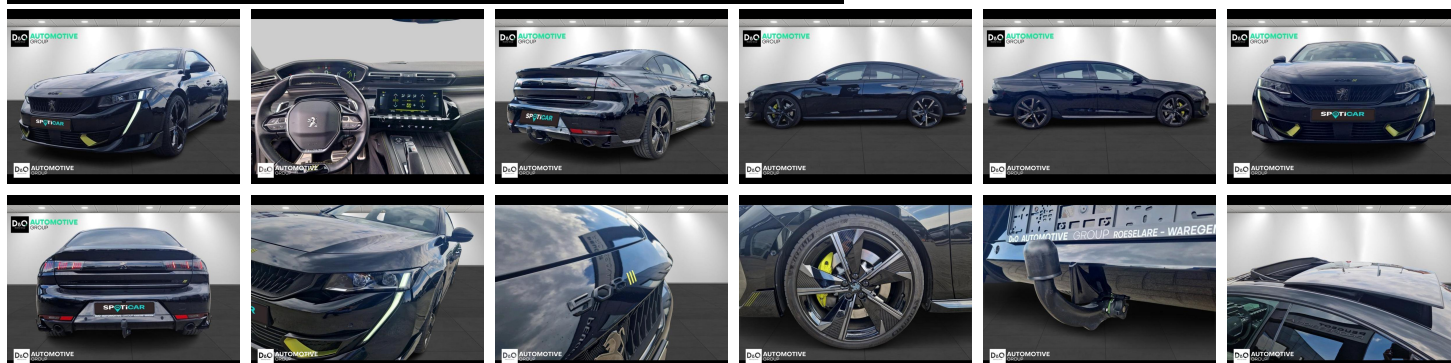

sales@tec-it.com www.tec-it.com

Kenmerken

Merk	Peugeot	Bouwjaar	-	Tellerstand	64.395 KM
Model	508	Kleur	zwart metallic	Vermogen	360 PK
Type	PSE auto airco GPS camera	Brandstof	Hybride	Cilinderinhoud	1598 CC
Prijs	€ 29.990,-	Transmissie	Automaat	Gewicht:	-

Foto's voertuig

Overige

360° camera
Aanraakscherm
Achteruitrijcamera
Active Safety Brake
Airbag bestuurder
Alu velgen
Automatische klimaatregeling, 2 zones
Automatische koplampontsteking
Automatische parkeerrem
Automatische snelheidsregelaar
Bandenspanningscontrole
Binnenspiegel automatisch dimmend
Bluetooth
Boordcomputer
Centrale vergrendeling
Digitale radio-ontvangst
Elektrische achterklep
Elektrisch inklapbare buitenspiegels
Elektrisch verstelbaar buitenspiegels
Elektrisch verstelbare voorzetels
Elektronische parkeerrem
Getinte ramen
GPS Systeem
HIFI-systeem
Keyless Entry
LED dagrijverlichting
Lederen stuurwiel
LED verlichting
Lendensteun
Massagestoelen
Multifunctioneel stuur
Multimediasysteem
Noodoproepsysteem
Open dak
Parkeersensoren achteraan
Parkeersensoren vooraan
Snelheidsregelaar
Trekhaak
velgen 20"
Verwarmde voorzetels
Vierwielaandrijving

Welkom bij D/O Automotive Group - al vele jaren uw toegewijde Citroën en Peugeot-dealer in Roeselare en Waregem!

Als een echt familiebedrijf hechten we enorm veel waarde aan twee essentiële pijlers: professionaliteit en een hartelijke, klantgerichte benadering. Deze principes vormen de kern van alles wat we doen.

Bij D/O Automotive Group vindt u het volledige gamma van Peugeot / Citroën, waaronder personenwagens, bedrijfsvoertuigen en elektrische of hybride modellen. Ontdek onze ruime selectie van meer dan 100 nieuwe en gebruikte voertuigen.