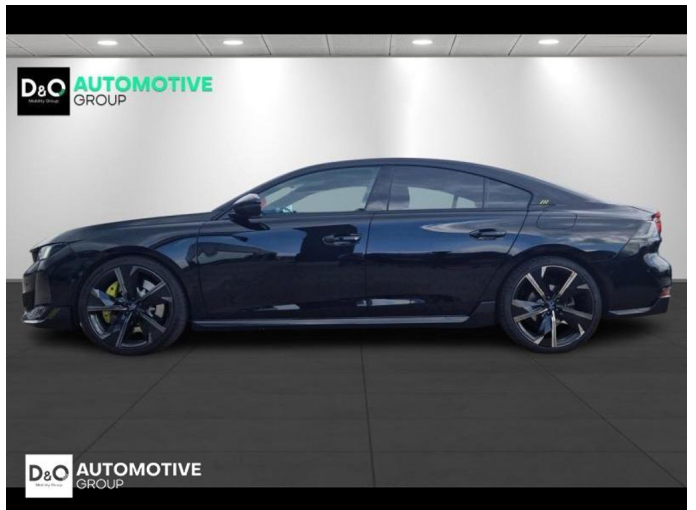

LEASE-ME.BE
ALTIJD DE BESTE DEAL

+32475 25 75 95
hello@lease-me.be

Peugeot 508

PSE | auto airco | GPS | camera |

€ 29.990,- 2022 64.395 KM

TEC-IT QRcode.tec-it.com API
Oops! Rate limit reached.
Upgrade to a bulk plan
for continued access.

sales@tec-it.com www.tec-it.com

Kenmerken

Merk	Peugeot	Bouwjaar	-	Tellerstand	64.395 KM
Model	508	Kleur	zwart metallic	Vermogen	360 PK
Type	PSE auto airco GPS camera	Brandstof	Hybride	Cilinderinhoud	1598 CC
Prijs	€ 29.990,-	Transmissie	Automaat	Gewicht:	-

Foto's voertuig

Overige

360° camera
Aanraakscherm
Achteruitrijcamera
Active Safety Brake
Airbag bestuurder
Alu velgen
Automatische klimaatregeling, 2 zones
Automatische koplampontsteking
Automatische parkeerrem
Automatische snelheidsregelaar
Bandenspanningscontrole
Binnenspiegel automatisch dimmend
Bluetooth
Boordcomputer
Centrale vergrendeling
Digitale radio-ontvangst
Elektrische achterklep
Elektrisch inklapbare buitenspiegels
Elektrisch verstelbaar buitenspiegels
Elektrisch verstelbare voorzetels
Elektronische parkeerrem
Getinte ramen
GPS Systeem
HIFI-systeem
Keyless Entry
LED dagrijverlichting
Lederen stuurwiel
LED verlichting
Lendensteun
Massagestoelen
Multifunctioneel stuur
Multimediasysteem
Noodoproepsysteem
Open dak
Parkeersensoren achteraan
Parkeersensoren vooraan
Snelheidsregelaar
Trekhaak
velgen 20"
Verwarmde voorzetels
Vierwielaandrijving