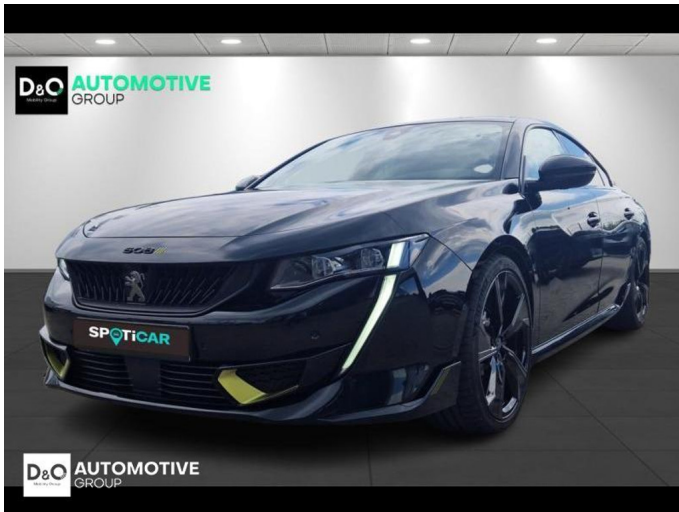

LEASE-ME.BE
ALTIJD DE BESTE DEAL

+32475 25 75 95
hello@lease-me.be

Peugeot 508

PSE | auto airco | GPS | camera |

€ 29.990,- 2022 64.395 KM

TEC-IT QRcode.tec-it.com API
Oops! Rate limit reached.
Upgrade to a bulk plan
for continued access.

sales@tec-it.com www.tec-it.com

Kenmerken

Merk	Peugeot	Bouwjaar	-	Tellerstand	64.395 KM
Model	508	Kleur	zwart metallic	Vermogen	360 PK
Type	PSE auto airco GPS camera	Brandstof	Hybride	Cilinderinhoud	1598 CC
Prijs	€ 29.990,-	Transmissie	Automaat	Gewicht:	-

Foto's voertuig

Overige

360° camera
Aanraakscherm
Achteruitrijcamera
Active Safety Brake
Airbag bestuurder
Alu velgen
Automatische klimaatregeling, 2 zones
Automatische koplampontsteking
Automatische parkeerrem
Automatische snelheidsregelaar
Bandenspanningscontrole
Binnenspiegel automatisch dimmend
Bluetooth
Boordcomputer
Centrale vergrendeling
Digitale radio-ontvangst
Elektrische achterklep
Elektrisch inklapbare buitenspiegels
Elektrisch verstelbaar buitenspiegels
Elektrisch verstelbare voorzetels
Elektronische parkeerrem
Getinte ramen
GPS Systeem
HIFI-systeem
Keyless Entry
LED dagrijverlichting
Lederen stuurwiel
LED verlichting
Lendensteun
Massagestoelen
Multifunctioneel stuur
Multimediasysteem
Noodoproepsysteem
Open dak
Parkeersensoren achteraan
Parkeersensoren vooraan
Snelheidsregelaar
Trekhaak
velgen 20"
Verwarmde voorzetels
Vierwielaandrijving