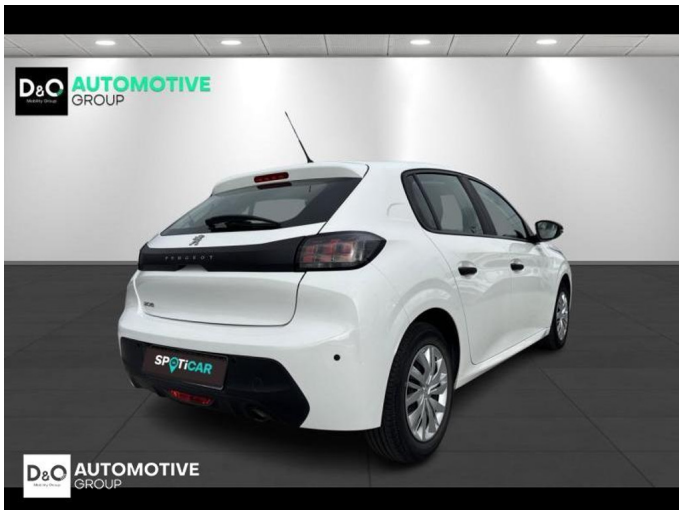

Peugeot 208

Like | AIRCO | BLUE TOOTH

€ 10.490,-

2022

42.504 KM

Kenmerken

Merk	Peugeot	Bouwjaar	-	Tellerstand	42.504 KM
Model	208	Kleur	wit mat	Vermogen	75 PK
Type	Like AIRCO BLUE TOOTH	Brandstof	Benzine	Cilinderinhoud	1199 CC
Prijs	€ 10.490,-	Transmissie	Handgeschakeld	Gewicht:	-

Foto's voertuig

Overige

Aanraakscherm
Airbag bestuurder
Bandenspanningscontrole
Bluetooth
Boordcomputer
Centrale vergrendeling
Dagrijlichten
ESP
Isofix
Klimaatregeling
Parkeersensoren achteraan
Snelheidsregelaar