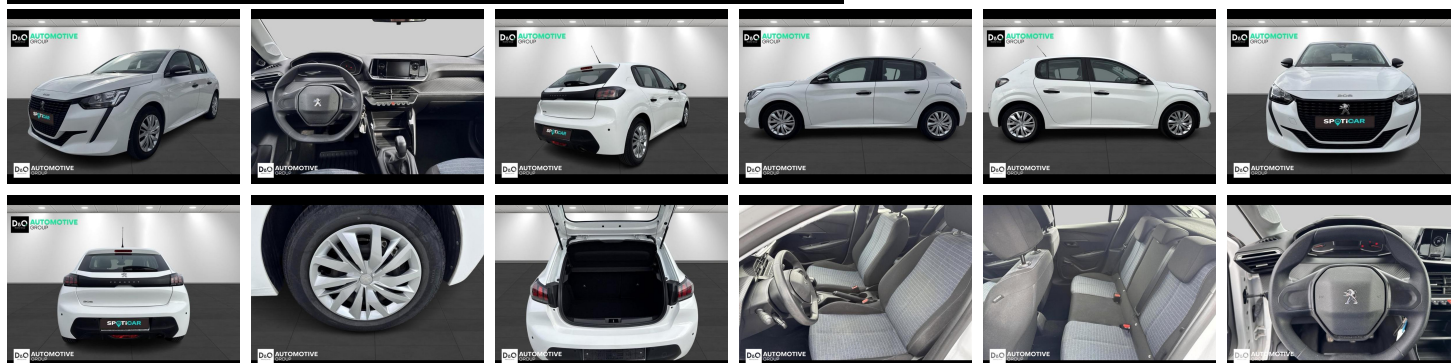

Peugeot 208

Like | AIRCO | BLUE TOOTH

€ 10.490,-

2022

42.504 KM

Kenmerken

Merk	Peugeot	Bouwjaar	-	Tellerstand	42.504 KM
Model	208	Kleur	wit mat	Vermogen	75 PK
Type	Like AIRCO BLUE TOOTH	Brandstof	Benzine	Cilinderinhoud	1199 CC
Prijs	€ 10.490,-	Transmissie	Handgeschakeld	Gewicht:	-

Foto's voertuig

Overige

Aanraakscherm
Airbag bestuurder
Bandenspanningscontrole
Bluetooth
Boordcomputer
Centrale vergrendeling
Dagrijlichten
ESP
Isofix
Klimaatregeling
Parkeersensoren achteraan
Snelheidsregelaar

Welkom bij D/O Automotive Group - al vele jaren uw toegewijde Citroën en Peugeot-dealer in Roeselare en Waregem!

Als een echt familiebedrijf hechten we enorm veel waarde aan twee essentiële pijlers: professionaliteit en een hartelijke, klantgerichte benadering. Deze principes vormen de kern van alles wat we doen.

Bij D/O Automotive Group vindt u het volledige gamma van Peugeot / Citroën, waaronder personenwagens, bedrijfsvoertuigen en elektrische of hybride modellen. Ontdek onze ruime selectie van meer dan 100 nieuwe en gebruikte voertuigen.