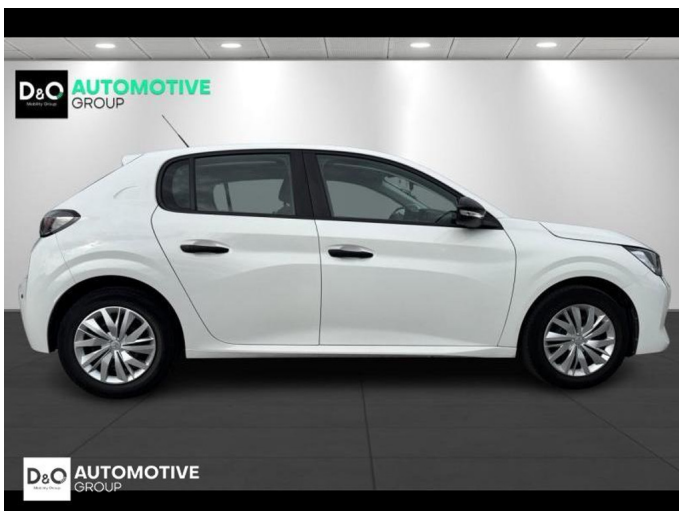

Peugeot 208

Like | AIRCO | BLUE TOOTH

€ 10.490,-

2022

42.504 KM

Kenmerken

Merk	Peugeot	Bouwjaar	-	Tellerstand	42.504 KM
Model	208	Kleur	wit mat	Vermogen	75 PK
Type	Like AIRCO BLUE TOOTH	Brandstof	Benzine	Cilinderinhoud	1199 CC
Prijs	€ 10.490,-	Transmissie	Handgeschakeld	Gewicht:	-

Foto's voertuig

Overige

Aanraakscherm
Airbag bestuurder
Bandenspanningscontrole
Bluetooth
Boordcomputer
Centrale vergrendeling
Dagrijlichten
ESP
Isofix
Klimaatregeling
Parkeersensoren achteraan
Snelheidsregelaar