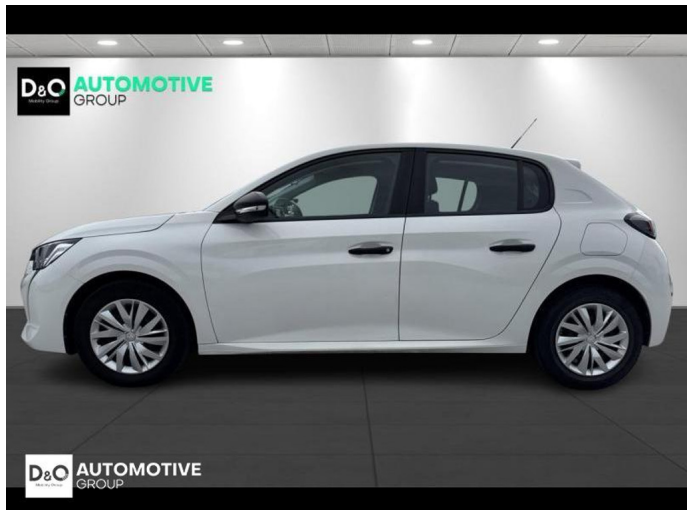

Peugeot 208

Like | AIRCO | BLUE TOOTH

€ 10.490,-

2022

42.504 KM

Kenmerken

Merk	Peugeot	Bouwjaar	-	Tellerstand	42.504 KM
Model	208	Kleur	wit mat	Vermogen	75 PK
Type	Like AIRCO BLUE TOOTH	Brandstof	Benzine	Cilinderinhoud	1199 CC
Prijs	€ 10.490,-	Transmissie	Handgeschakeld	Gewicht:	-

Foto's voertuig

Overige

Aanraakscherm
Airbag bestuurder
Bandenspanningscontrole
Bluetooth
Boordcomputer
Centrale vergrendeling
Dagrijlichten
ESP
Isofix
Klimaatregeling
Parkeersensoren achteraan
Snelheidsregelaar