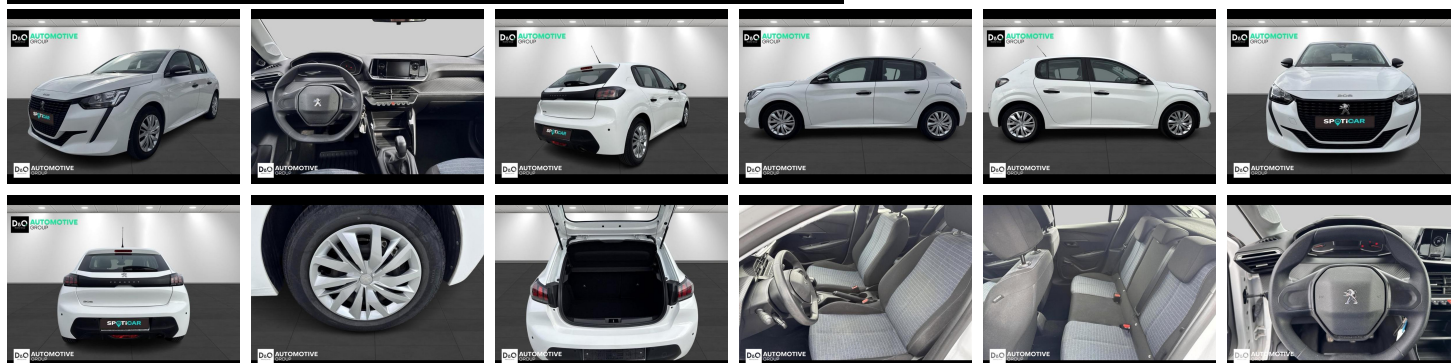

Peugeot 208

Like

€ 10.490,-

2022

42.504 KM

TEC-IT QRcode.tec-it.com API
Oops! Rate limit reached.
Upgrade to a bulk plan
for continued access.
sales@tec-it.com www.tec-it.com

Kenmerken

Merk	Peugeot	Bouwjaar	-	Tellerstand	42.504 KM
Model	208	Kleur	wit mat	Vermogen	75 PK
Type	Like	Brandstof	Benzine	Cilinderinhoud	1199 CC
Prijs	€ 10.490,-	Transmissie	Handgeschakeld	Gewicht:	-

Foto's voertuig

Overige

Aanraakscherm
Airbag bestuurder
Bluetooth
Boordcomputer
Klimaatregeling

Opmerkingen

Al onze wagens worden keurig gecontroleerd en afgeleverd met een blanco keuring en uitgebreid verslag (Car-Pass met gewaarborgde kilometerstand 80 controlepunten).

Elke wagen wordt afgeleverd met minimum 12 maanden garantie, deze garantie is uit te breiden tot 96 maanden na eerste inschrijving.

Welkom bij D/O Automotive Group - al vele jaren uw toegewijde Citroën en Peugeot-dealer in Roeselare en Waregem!

Bij D/O Automotive Group vindt u het volledige gamma van Peugeot / Citroën, waaronder personenwagens, bedrijfsvoertuigen en elektrische of hybride modellen. Ontdek onze ruime selectie van meer dan 100 nieuwe en gebruikte voertuigen.