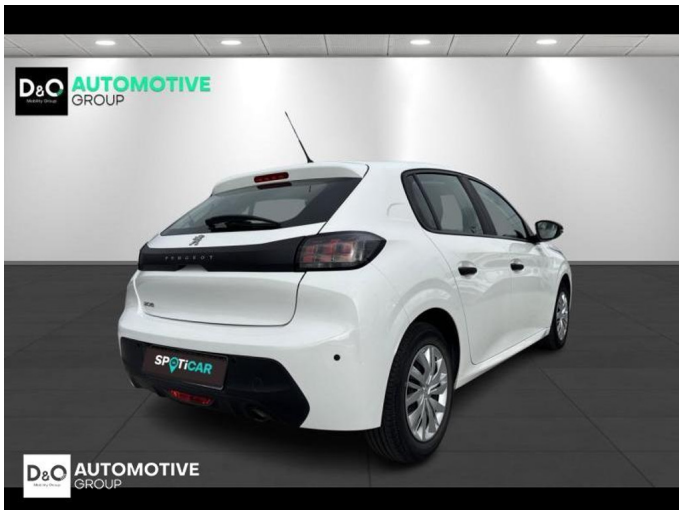

Peugeot 208

Like

€ 10.490,-

2022

42.504 KM

TEC-IT QRcode.tec-it.com API
Oops! Rate limit reached.
Upgrade to a bulk plan
for continued access.
sales@tec-it.com www.tec-it.com

Kenmerken

Merk	Peugeot	Bouwjaar	-	Tellerstand	42.504 KM
Model	208	Kleur	wit mat	Vermogen	75 PK
Type	Like	Brandstof	Benzine	Cilinderinhoud	1199 CC
Prijs	€ 10.490,-	Transmissie	Handgeschakeld	Gewicht:	-

Foto's voertuig

Overige

Aanraakscherm
Airbag bestuurder
Bluetooth
Boordcomputer
Klimaatregeling

Opmerkingen

Al onze wagens worden keurig gecontroleerd en afgeleverd met een blanco keuring en uitgebreid verslag (Car-Pass met gewaarborgde kilometerstand 80 controlepunten).

Elke wagen wordt afgeleverd met minimum 12 maanden garantie, deze garantie is uit te breiden tot 96 maanden na eerste inschrijving.

Welkom bij D/O Automotive Group - al vele jaren uw toegewijde Citroën en Peugeot-dealer in Roeselare en Waregem!