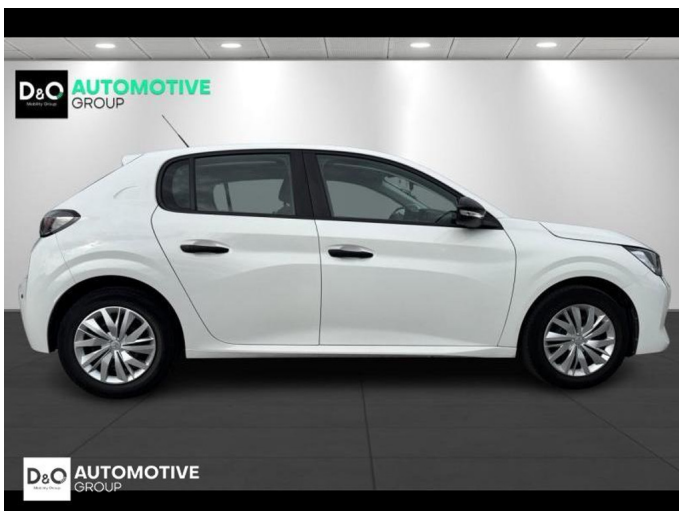

Foto's voertuig