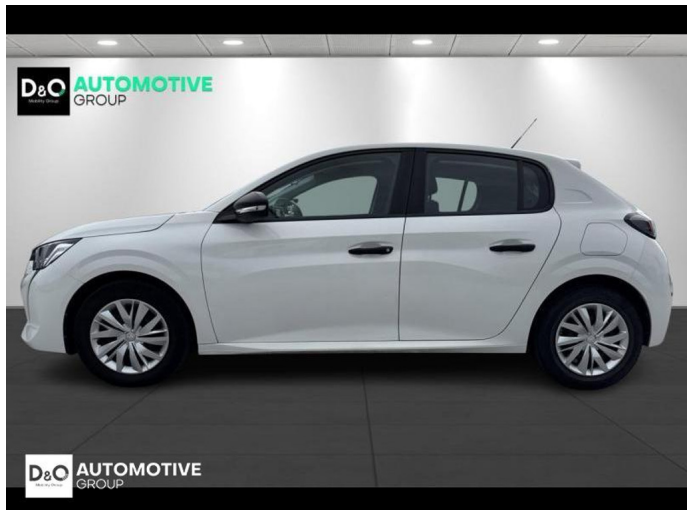

Foto's voertuig