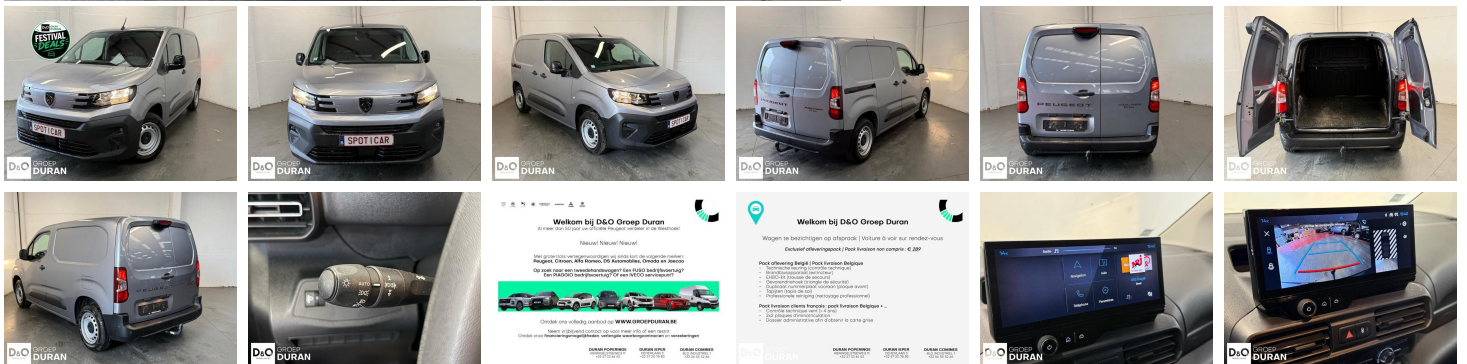

Peugeot Partner III Premium

€ 18.990,- 2025 19.203 KM

Kenmerken

Merk	Peugeot	Bouwjaar	-	Tellerstand	19.203 KM
Model	Partner	Kleur	grijs metallic	Vermogen	110 PK
Type	III Premium	Brandstof	Benzine	Cilinderinhoud	1199 CC
Prijs	€ 18.990,-	Transmissie	Handgeschakeld	Gewicht:	-

Foto's voertuig

Overige

Aanraakscherm
Achteruitrijcamera
Airbag bestuurder
Android Auto
Automatische koplampontsteking
Bluetooth
Boordcomputer
Digitale radio-ontvangst
GPS Systeem
Klimaatregeling
Mistlampen
Multifunctioneel stuur
Multimediasysteem
Snelheidsregelaar
Trekhaak