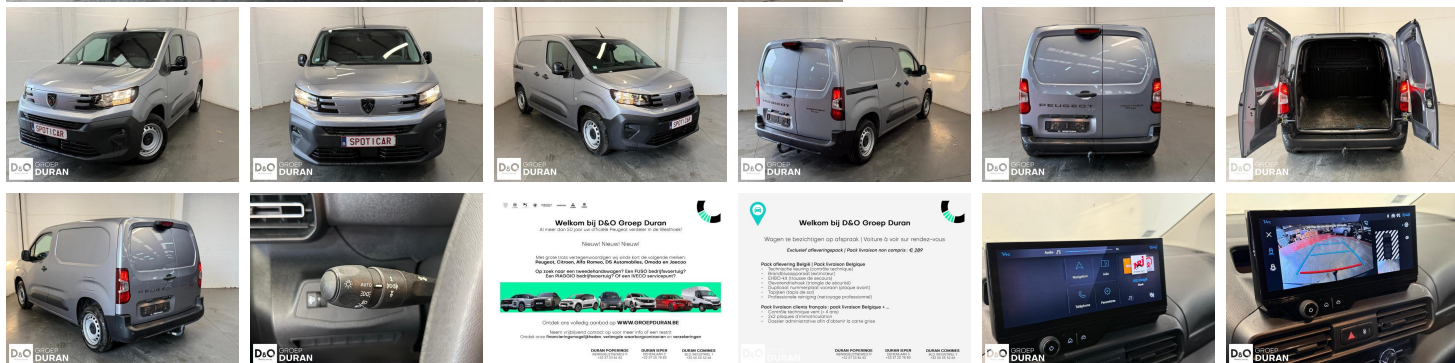

## Kenmerken

<b>Merk</b>	Peugeot	<b>Bouwjaar</b>	-	<b>Tellerstand</b>	19.203 KM
<b>Model</b>	Partner	<b>Kleur</b>	grijs metallic	<b>Vermogen</b>	110 PK
<b>Type</b>	III Premium	<b>Brandstof</b>	Benzine	<b>Cilinderinhoud</b>	1199 CC
<b>Prijs</b>	€ 20.990,-	<b>Transmissie</b>	Handgeschakeld	<b>Gewicht:</b>	-

## Foto's voertuig