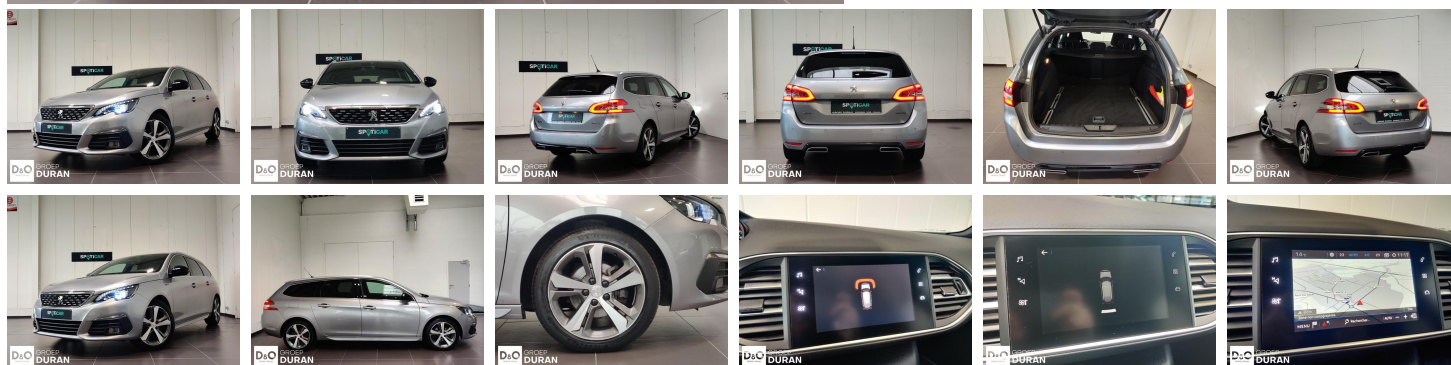

Peugeot 308

SW GT Line 1.5 BlueHDi Man.6

€ 11.490,- 2019 84.566 KM

TEC-IT QRcode.tec-it.com API
Oops! Rate limit reached.
Upgrade to a bulk plan
for continued access.

sales@tec-it.com www.tec-it.com

Kenmerken

Merk	Peugeot	Bouwjaar	-	Tellerstand	84.566 KM
Model	308	Kleur	grijs metallic	Vermogen	131 PK
Type	SW GT Line 1.5 BlueHDi Man.6	Brandstof	Diesel	Cilinderinhoud	1499 CC
Prijs	€ 11.490,-	Transmissie	Handgeschakeld	Gewicht:	-

Foto's voertuig

Overige

Aanraakscherm
Airbag bestuurder
Alu velgen
Automatische klimaatregeling
Automatische koplampontsteking
Bandenspanningscontrole
Binnenspiegel automatisch dimmend
Bluetooth
Boordcomputer
Centrale vergrendeling
Dagrijlichten
Elektronische parkeerrem
Getinte ramen
GPS Systeem
Halflederen bekleding
Isofix
Lederen stuurwiel
Lendensteun
Mistlampen
Noodoproepsysteem
Parkeersensoren achteraan
Parkeersensoren vooraan
Snelheidsregelaar