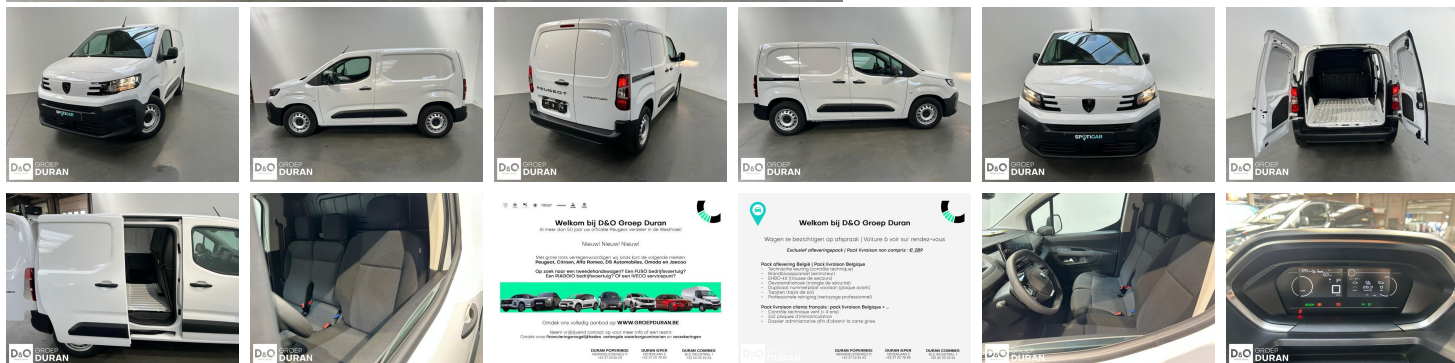

Peugeot Partner

Nieuw Electric L1 Heavy 50kWh

€ 24.099,-

2026

1 KM

QRcode.tec-it.com API
Oops! Rate limit reached.
Upgrade to a bulk plan
for continued access.

sales@tec-it.com www.tec-it.com

D&O GROEP DURAN

Kenmerken

Merk	Peugeot	Bouwjaar	-	Tellerstand	1 KM
Model	Partner	Kleur	wit mat	Vermogen	136 PK
Type	Nieuw Electric L1 Heavy 50kWh	Brandstof	Elektrisch	Cilinderinhoud	-
Prijs	€ 24.099,-	Transmissie	Automaat	Gewicht:	-

Foto's voertuig

Overige

Airbag bestuurder
Automatische klimaatregeling
Bluetooth
Centrale vergrendeling
Elektronische parkeerrem
Klimaatregeling
Parkeersensoren achteraan

LEASE-ME.BE
ALTIJD DE BESTE DEAL