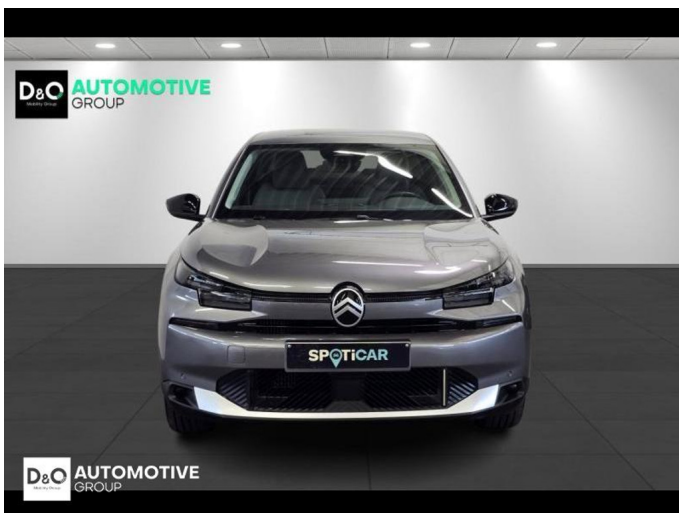

## Citroën C4

X max camera gps leder

€ 20.490,-

2025

35.106 KM

### Kenmerken

<b>Merk</b>	Citroën	<b>Bouwjaar</b>	-	<b>Tellerstand</b>	35.106 KM
<b>Model</b>	C4	<b>Kleur</b>	grijs metallic	<b>Vermogen</b>	145 PK
<b>Type</b>	X max camera gps leder	<b>Brandstof</b>	Hybride	<b>Cilinderinhoud</b>	1199 CC
<b>Prijs</b>	€ 20.490,-	<b>Transmissie</b>	Automaat	<b>Gewicht:</b>	-

# Foto's voertuig