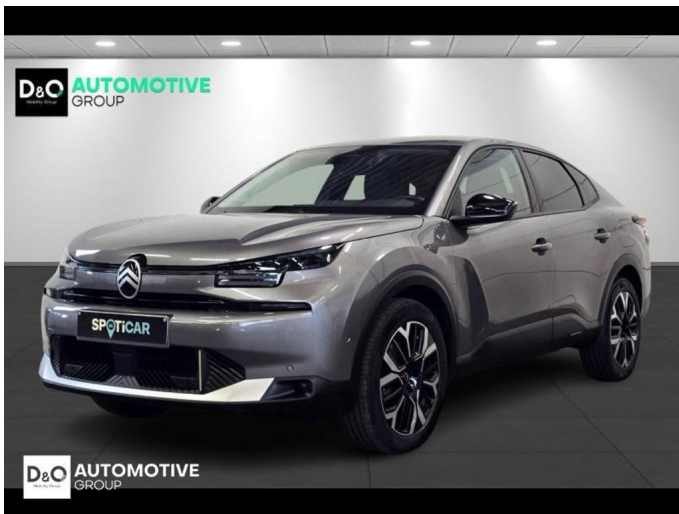

## Citroën C4

X max camera gps leder

€ 20.490,-

2025

35.106 KM

### Kenmerken

<b>Merk</b>	Citroën	<b>Bouwjaar</b>	-	<b>Tellerstand</b>	35.106 KM
<b>Model</b>	C4	<b>Kleur</b>	grijs metallic	<b>Vermogen</b>	145 PK
<b>Type</b>	X max camera gps leder	<b>Brandstof</b>	Hybride	<b>Cilinderinhoud</b>	1199 CC
<b>Prijs</b>	€ 20.490,-	<b>Transmissie</b>	Automaat	<b>Gewicht:</b>	-

# Foto's voertuig