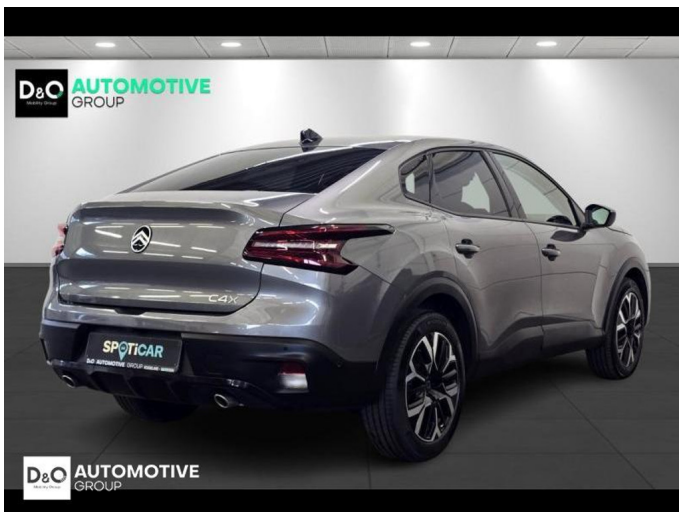

## Citroën C4

X max camera gps leder

€ 20.490,-

2025

35.106 KM

### Kenmerken

<b>Merk</b>	Citroën	<b>Bouwjaar</b>	-	<b>Tellerstand</b>	35.106 KM
<b>Model</b>	C4	<b>Kleur</b>	grijs metallic	<b>Vermogen</b>	145 PK
<b>Type</b>	X max camera gps leder	<b>Brandstof</b>	Hybride	<b>Cilinderinhoud</b>	1199 CC
<b>Prijs</b>	€ 20.490,-	<b>Transmissie</b>	Automaat	<b>Gewicht:</b>	-

# Foto's voertuig