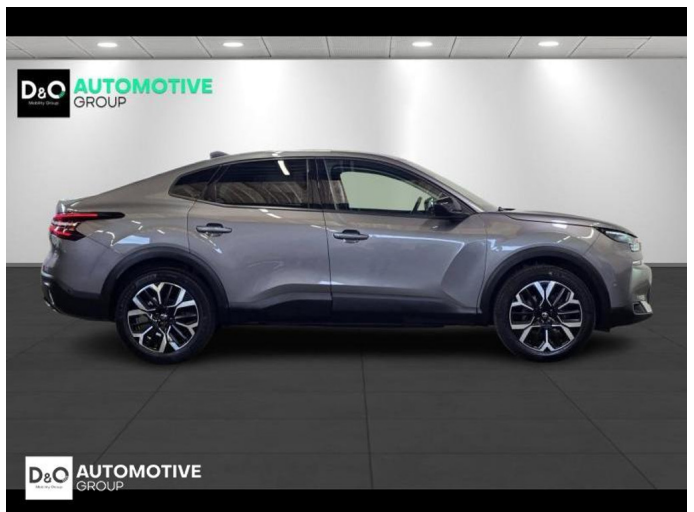

## Citroën C4

X max camera gps leder

€ 20.490,-

2025

35.106 KM

### Kenmerken

<b>Merk</b>	Citroën	<b>Bouwjaar</b>	-	<b>Tellerstand</b>	35.106 KM
<b>Model</b>	C4	<b>Kleur</b>	grijs metallic	<b>Vermogen</b>	145 PK
<b>Type</b>	X max camera gps leder	<b>Brandstof</b>	Hybride	<b>Cilinderinhoud</b>	1199 CC
<b>Prijs</b>	€ 20.490,-	<b>Transmissie</b>	Automaat	<b>Gewicht:</b>	-

# Foto's voertuig