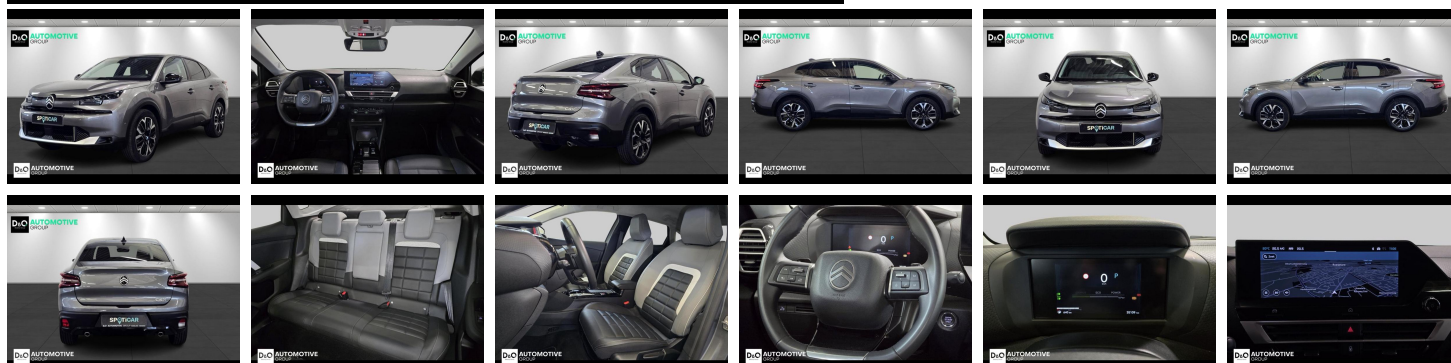

### Kenmerken

<b>Merk</b>	Citroën	<b>Bouwjaar</b>	-	<b>Tellerstand</b>	35.106 KM
<b>Model</b>	C4	<b>Kleur</b>	grijs metallic	<b>Vermogen</b>	145 PK
<b>Type</b>	X max camera gps leder	<b>Brandstof</b>	Hybride	<b>Cilinderinhoud</b>	1199 CC
<b>Prijs</b>	€ 20.490,-	<b>Transmissie</b>	Automaat	<b>Gewicht:</b>	-

# Foto's voertuig

Welkom bij D/O Automotive Group - al vele jaren uw toegewijde Citroën en Peugeotdealer in Roeselare en Waregem!

Als een echt familiebedrijf hechten we enorm veel waarde aan twee essentiële pijlers: professionaliteit en een hartelijke, klantgerichte benadering. Deze principes vormen de kern van alles wat we doen.

Bij D/O Automotive Group vindt u het volledige gamma van Peugeot / Citroën, waaronder personenwagens, bedrijfsvoertuigen en elektrische of hybride modellen. Ontdek onze ruime selectie van meer dan 100 nieuwe en gebruikte voertuigen. Met onze eigen werkplaatsen in Roeselare en Waregem staan we altijd paraat voor onderhoud, reparaties en carrosseriewerkzaamheden.