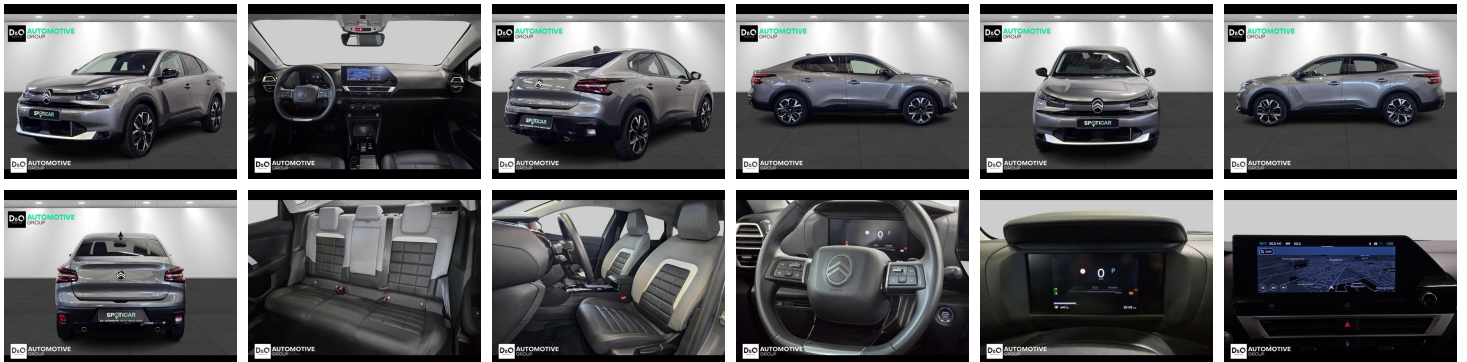

### Kenmerken

<b>Merk</b>	Citroën	<b>Bouwjaar</b>	-	<b>Tellerstand</b>	35.106 KM
<b>Model</b>	C4	<b>Kleur</b>	grijs metallic	<b>Vermogen</b>	145 PK
<b>Type</b>	X max camera gps leder	<b>Brandstof</b>	Hybride	<b>Cilinderinhoud</b>	1199 CC
<b>Prijs</b>	€ 20.490,-	<b>Transmissie</b>	Automaat	<b>Gewicht:</b>	-

# Foto's voertuig

## Overige

---

Aanraakscherm  
Achteruitrijcamera  
Alu velgen  
Android Auto  
Apple CarPlay  
Automatische klimaatregeling  
Automatische koplampontsteking  
Automatische snelheidsregelaar  
Bandenspanningscontrole  
Binnenspiegel automatisch dimmend  
Bluetooth  
Boordcomputer  
Centrale vergrendeling  
Dagrijlichten  
Digitale radio-ontvangst  
Elektrisch inklapbare buitenspiegels  
ESP  
Getinte ramen  
GPS Business  
GPS Professional  
GPS Systeem  
Keyless Entry  
Klimaatregeling  
LED dagrijverlichting  
Lederen stuurwiel  
LED verlichting  
Lendensteun  
Multifunctioneel stuur  
Multimediasysteem  
Noodoproepsysteem  
Parkeersensoren achteraan  
Parkeersensoren vooraan  
Snelheidsregelaar  
USB  
Verwarmde voorzetels

Welkom bij D/O Automotive Group - al vele jaren uw toegewijde Citroën en Peugeotdealer in Roeselare en Waregem!

Als een echt familiebedrijf hechten we enorm veel waarde aan twee essentiële pijlers: professionaliteit en een hartelijke, klantgerichte benadering. Deze principes vormen de kern van alles wat we doen.