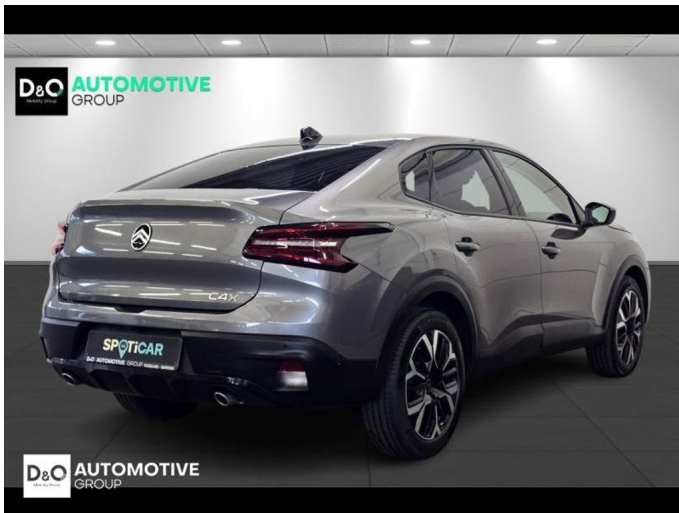

## Citroën C4

X max camera gps leder

€ 20.490,-

2025

35.106 KM

### Kenmerken

<b>Merk</b>	Citroën	<b>Bouwjaar</b>	-	<b>Tellerstand</b>	35.106 KM
<b>Model</b>	C4	<b>Kleur</b>	grijs metallic	<b>Vermogen</b>	145 PK
<b>Type</b>	X max camera gps leder	<b>Brandstof</b>	Hybride	<b>Cilinderinhoud</b>	1199 CC
<b>Prijs</b>	€ 20.490,-	<b>Transmissie</b>	Automaat	<b>Gewicht:</b>	-

# Foto's voertuig