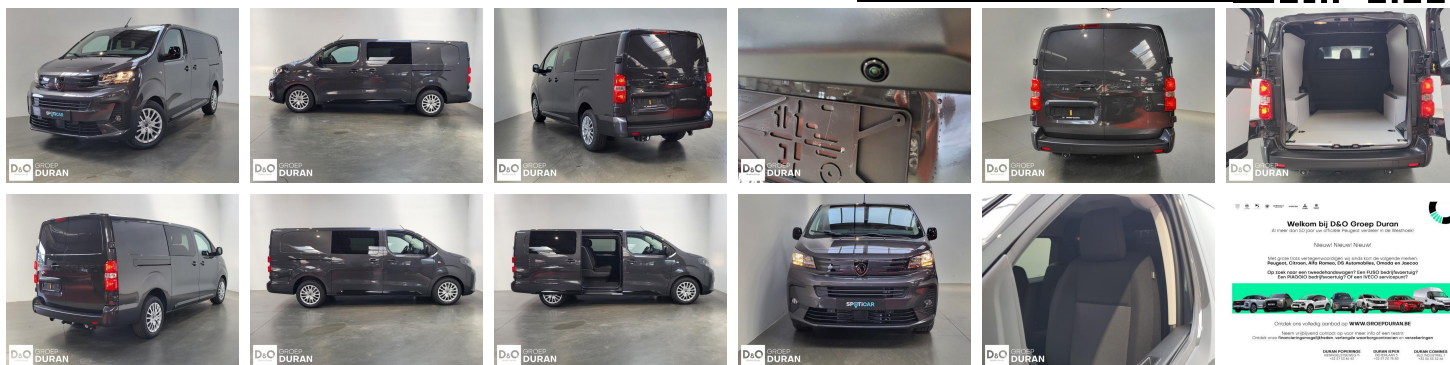

Peugeot Expert

NEW dubbele cabine 2.2 BleuHDi
EAT8 8 jaar waarborg

€ 38.990,-

2026

3 KM

Kenmerken

Merk	Peugeot	Bouwjaar	-	Tellerstand	3 KM
Model	Expert	Kleur	grijs metallic	Vermogen	179 PK
Type	NEW dubbele cabine 2.2 BleuHDi EAT8 8 jaar waarborg	Brandstof	Diesel	Cilinderinhoud	2198 CC
Prijs	€ 38.990,-	Transmissie	Automaat	Gewicht:	-

Foto's voertuig

Overige

Aanraakscherm
Achteruitrijcamera
Airbag bestuurder
Apple CarPlay
Automatische klimaatregeling
Automatische koplampontsteking
Automatische parkeerrem
Bandenspanningscontrole
Binnenspiegel automatisch dimmend
Bluetooth
Boordcomputer
Centrale vergrendeling
Digitale radio-ontvangst
Elektrisch inklapbare buitenspiegels
Elektrisch verstelbaar buitenspiegels
Elektronische parkeerrem
ESP
Getinte ramen
GPS Systeem
Halflederen bekleding
Isofix
Klimaatregeling
Lederen stuurwiel
LED verlichting
Lendensteun
Mistlampen
Multifunctioneel stuur
Multimediasysteem
Noodoproepsysteem
Parkeersensoren achteraan
Parkeersensoren vooraan
Snelheidsregelaar
Trekhaak
USB
velgen 17"