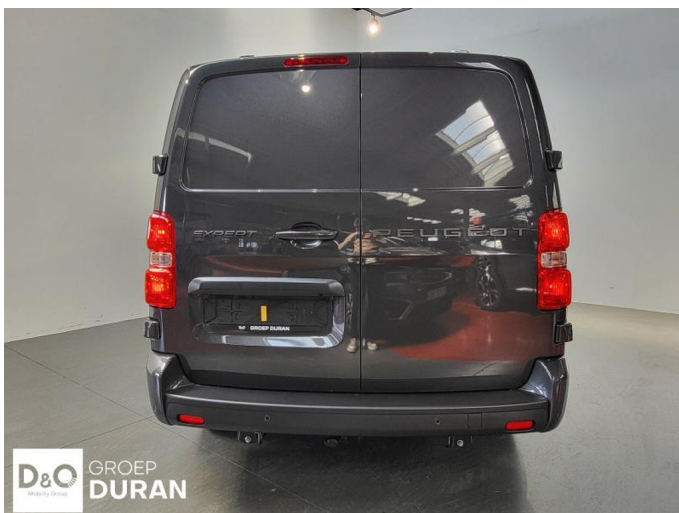

## Peugeot Expert

NEW dubbele cabine 2.2 BleuHDi  
EAT8

€ 39.390,-

2026

3 KM

### Kenmerken

<b>Merk</b>	Peugeot	<b>Bouwjaar</b>	-	<b>Tellerstand</b>	3 KM
<b>Model</b>	Expert	<b>Kleur</b>	grijs metallic	<b>Vermogen</b>	179 PK
<b>Type</b>	NEW dubbele cabine 2.2 BleuHDi EAT8	<b>Brandstof</b>	Diesel	<b>Cilinderinhoud</b>	2198 CC
<b>Prijs</b>	€ 39.390,-	<b>Transmissie</b>	Automaat	<b>Gewicht:</b>	-

## Foto's voertuig