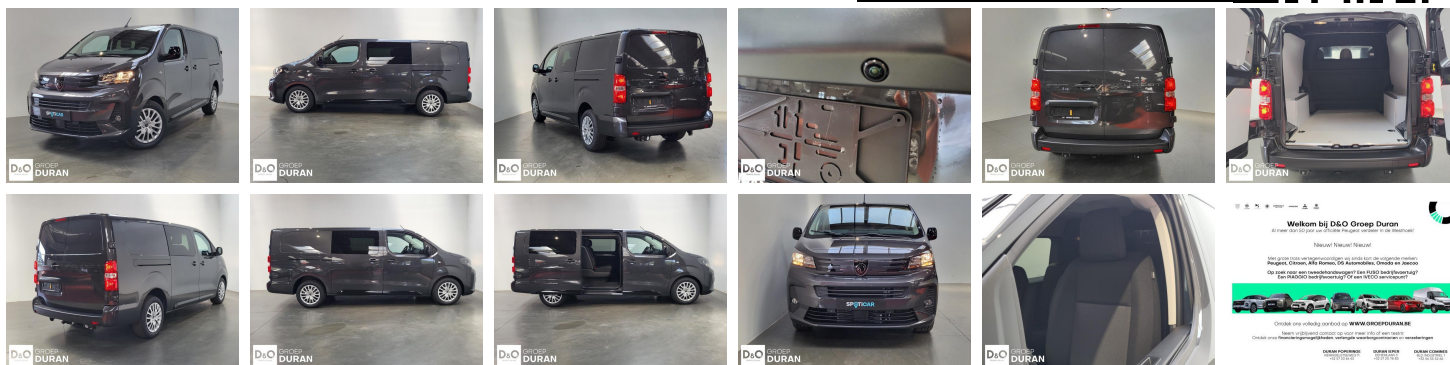

## Peugeot Expert

NEW dubbele cabine 2.2 BleuHDi  
EAT8

€ 39.390,-

2026

3 KM

### Kenmerken

<b>Merk</b>	Peugeot	<b>Bouwjaar</b>	-	<b>Tellerstand</b>	3 KM
<b>Model</b>	Expert	<b>Kleur</b>	grijs metallic	<b>Vermogen</b>	179 PK
<b>Type</b>	NEW dubbele cabine 2.2 BleuHDi EAT8	<b>Brandstof</b>	Diesel	<b>Cilinderinhoud</b>	2198 CC
<b>Prijs</b>	€ 39.390,-	<b>Transmissie</b>	Automaat	<b>Gewicht:</b>	-

## Foto's voertuig