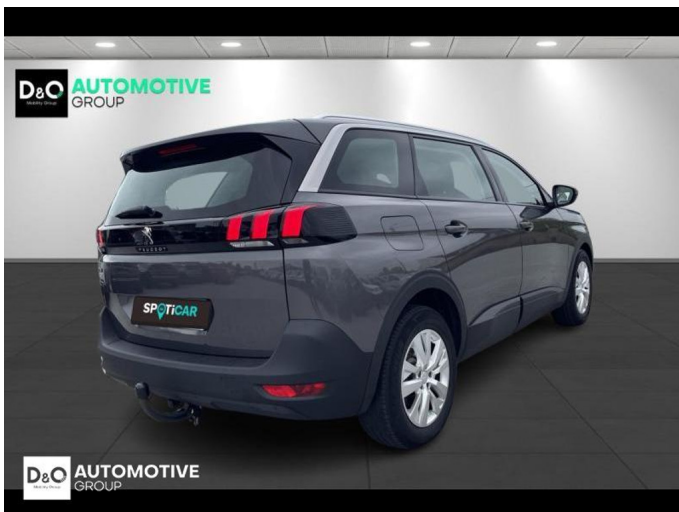

## Peugeot 5008

ACTIVE | 7 PLAATSEN | AUTOMAAT | NAVI

€ 17.490,-      2019      85.001 KM

### Kenmerken

<b>Merk</b>	Peugeot	<b>Bouwjaar</b>	-	<b>Tellerstand</b>	85.001 KM
<b>Model</b>	5008	<b>Kleur</b>	grijs metallic	<b>Vermogen</b>	131 PK
<b>Type</b>	ACTIVE   7 PLAATSEN   AUTOMAAT   NAVI	<b>Brandstof</b>	Benzine	<b>Cilinderinhoud</b>	1199 CC
<b>Prijs</b>	€ 17.490,-	<b>Transmissie</b>	Automaat	<b>Gewicht:</b>	-

# Foto's voertuig