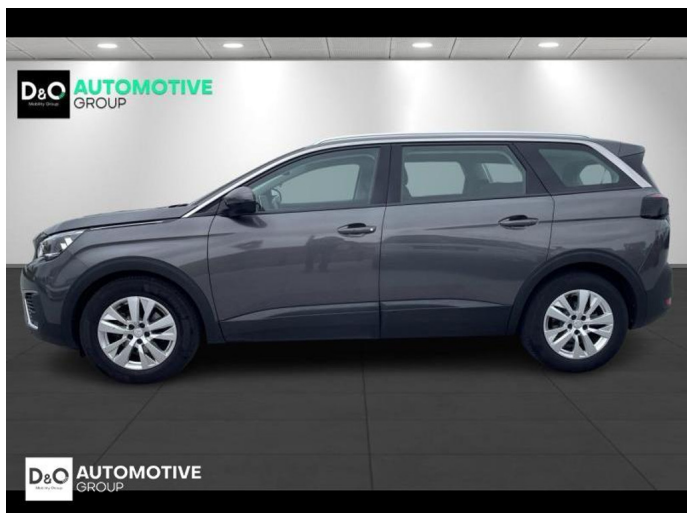

## Peugeot 5008

ACTIVE | 7 PLAATSEN | AUTOMAAT | NAVI

€ 17.490,-      2019      85.001 KM

### Kenmerken

<b>Merk</b>	Peugeot	<b>Bouwjaar</b>	-	<b>Tellerstand</b>	85.001 KM
<b>Model</b>	5008	<b>Kleur</b>	grijs metallic	<b>Vermogen</b>	131 PK
<b>Type</b>	ACTIVE   7 PLAATSEN   AUTOMAAT   NAVI	<b>Brandstof</b>	Benzine	<b>Cilinderinhoud</b>	1199 CC
<b>Prijs</b>	€ 17.490,-	<b>Transmissie</b>	Automaat	<b>Gewicht:</b>	-

# Foto's voertuig