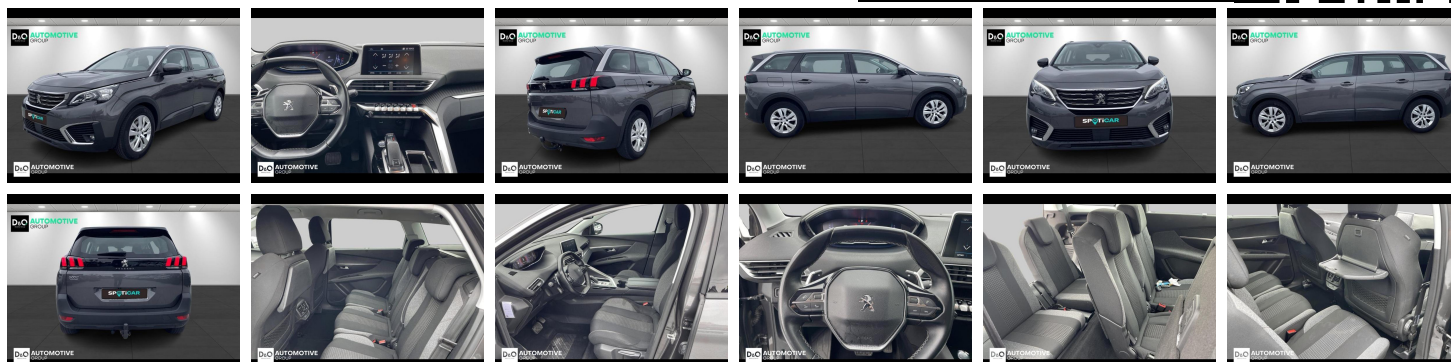

## Peugeot 5008

ACTIVE | 7 PLAATSEN | AUTOMAAT | NAVI

€ 17.490,-      2019      85.001 KM

### Kenmerken

<b>Merk</b>	Peugeot	<b>Bouwjaar</b>	-	<b>Tellerstand</b>	85.001 KM
<b>Model</b>	5008	<b>Kleur</b>	grijs metallic	<b>Vermogen</b>	131 PK
<b>Type</b>	ACTIVE   7 PLAATSEN   AUTOMAAT   NAVI	<b>Brandstof</b>	Benzine	<b>Cilinderinhoud</b>	1199 CC
<b>Prijs</b>	€ 17.490,-	<b>Transmissie</b>	Automaat	<b>Gewicht:</b>	-

# Foto's voertuig

## Overige

---

Aanraakscherm  
Achteruitrijcamera  
Airbag bestuurder  
Alu velgen  
Automatische klimaatregeling  
Automatische koplampontsteking  
Automatische parkeerrem  
Bluetooth  
Boordcomputer  
Centrale vergrendeling  
Digitale radio-ontvangst  
Elektrisch inklapbare buitenspiegels  
Elektrisch verstelbaar buitenspiegels  
Elektronische parkeerrem  
GPS Systeem  
Isofix  
Parkeersensoren achteraan  
USB