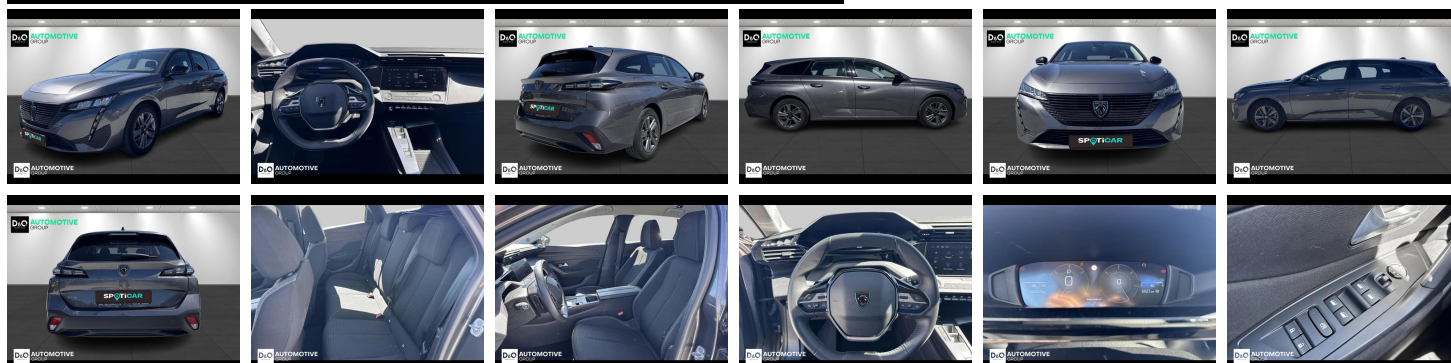

### Kenmerken

|              |                            |                    |                |                       |           |
|--------------|----------------------------|--------------------|----------------|-----------------------|-----------|
| <b>Merk</b>  | Peugeot                    | <b>Bouwjaar</b>    | -              | <b>Tellerstand</b>    | 46.012 KM |
| <b>Model</b> | 308                        | <b>Kleur</b>       | grijs metallic | <b>Vermogen</b>       | 131 PK    |
| <b>Type</b>  | SW Active Pack EAT8   NAVI | <b>Brandstof</b>   | Diesel         | <b>Cilinderinhoud</b> | 1499 CC   |
| <b>Prijs</b> | € 17.590,-                 | <b>Transmissie</b> | Automaat       | <b>Gewicht:</b>       | -         |

## Foto's voertuig

Automotive Group is reeds vele jaren uw officiële Peugeot en Citroën verdeler.

Wij zijn nog een écht familiebedrijf met twee kernwaarden: professionalisme en een warme, klantgerichte service. Deze waarden dragen we altijd met ons mee.

Automotive Group biedt u het volledige Peugeot / Citroën-gammapersoonenwagens, bedrijfsvoertuigen en elektrische of hybride auto's. Inclusief meer dan 100 nieuwe stockwagens en occasies.

Wij beschikken over eigen werkplaatsen in Waregem en Roeselare voor zowel onderhoud, herstellingen als carrosserie.