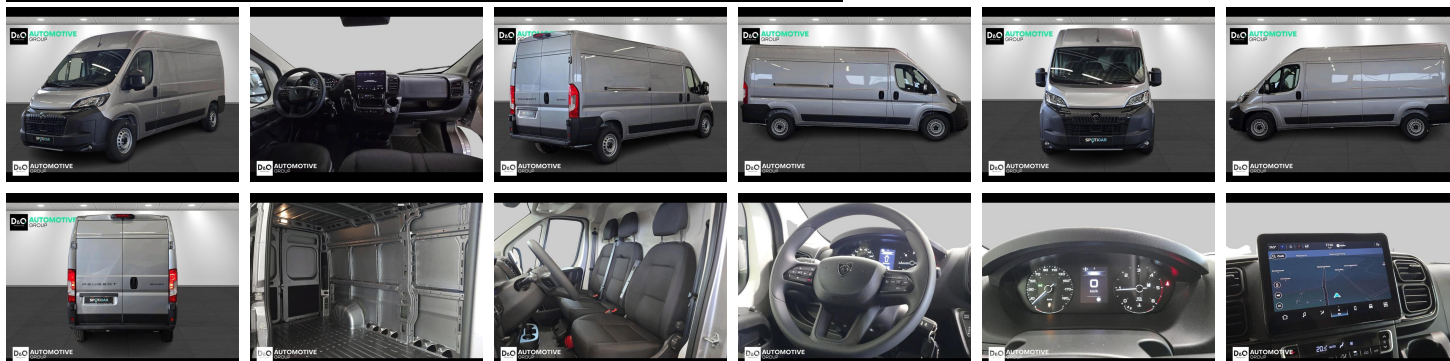

Peugeot Boxer

L3H2 heavy camera gps nieuwe wagen

€ 37.690,-

2026

6 KM

QRcode.tec-it.com API
Oops! Rate limit reached.
Upgrade to a bulk plan
for continued access.
sales@tec-it.com www.tec-it.com

Kenmerken

Merk	Peugeot	Bouwjaar	-	Tellerstand	6 KM
Model	Boxer	Kleur	grijs mat	Vermogen	179 PK
Type	L3H2 heavy camera gps nieuwe wagen	Brandstof	Diesel	Cilinderinhoud	2184 CC
Prijs	€ 37.690,-	Transmissie	Automaat	Gewicht:	-

Foto's voertuig

Overige

Aanraakscherm
Achteruitrijcamera
Airbag bestuurder
Apple CarPlay
Automatische klimaatregeling
Automatische koplampontsteking
Bandenspanningscontrole
Bluetooth
Boordcomputer
Centrale vergrendeling
Digitale radio-ontvangst
Elektrisch verstelbaar buitenspiegels
ESP
GPS Business
GPS Professional
GPS Systeem
Klimaatregeling
Mistlampen
Multifunctioneel stuur
Multimediasysteem
Noodoproepsysteem
Parkeersensoren achteraan
Snelheidsregelaar

Welkom bij D/O Automotive Group - al vele jaren uw toegewijde Citroën en Peugeot dealer in Roeselare en Waregem!

Als een echt familiebedrijf hechten we enorm veel waarde aan twee essentiële pijlers: professionaliteit en een hartelijke, klantgerichte benadering. Deze principes vormen de kern van alles wat we doen.

Bij D/O Automotive Group vindt u het volledige gamma van Peugeot / Citroën, waaronder personenwagens, bedrijfsvoertuigen en elektrische of hybride modellen. Ontdek onze ruime selectie van meer dan 100 nieuwe en gebruikte voertuigen.