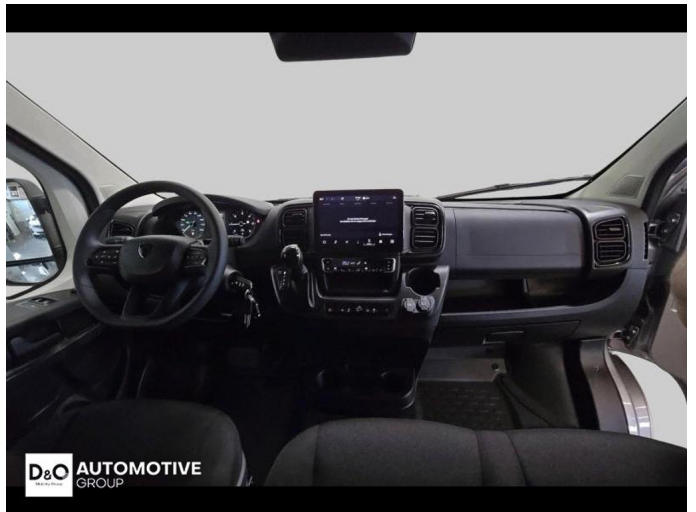

Peugeot Boxer

L3H2 heavy camera gps nieuwe wagen

€ 37.690,-

2026

6 KM

QRcode.tec-it.com API
Oops! Rate limit reached.
Upgrade to a bulk plan
for continued access.
sales@tec-it.com www.tec-it.com

Kenmerken

Merk	Peugeot	Bouwjaar	-	Tellerstand	6 KM
Model	Boxer	Kleur	grijs mat	Vermogen	179 PK
Type	L3H2 heavy camera gps nieuwe wagen	Brandstof	Diesel	Cilinderinhoud	2184 CC
Prijs	€ 37.690,-	Transmissie	Automaat	Gewicht:	-

Foto's voertuig

Overige

Aanraakscherm
Achteruitrijcamera
Airbag bestuurder
Apple CarPlay
Automatische klimaatregeling
Automatische koplampontsteking
Bandenspanningscontrole
Bluetooth
Boordcomputer
Centrale vergrendeling
Digitale radio-ontvangst
Elektrisch verstelbaar buitenspiegels
ESP
GPS Business
GPS Professional
GPS Systeem
Klimaatregeling
Mistlampen
Multifunctioneel stuur
Multimediasysteem
Noodoproepsysteem
Parkeersensoren achteraan
Snelheidsregelaar