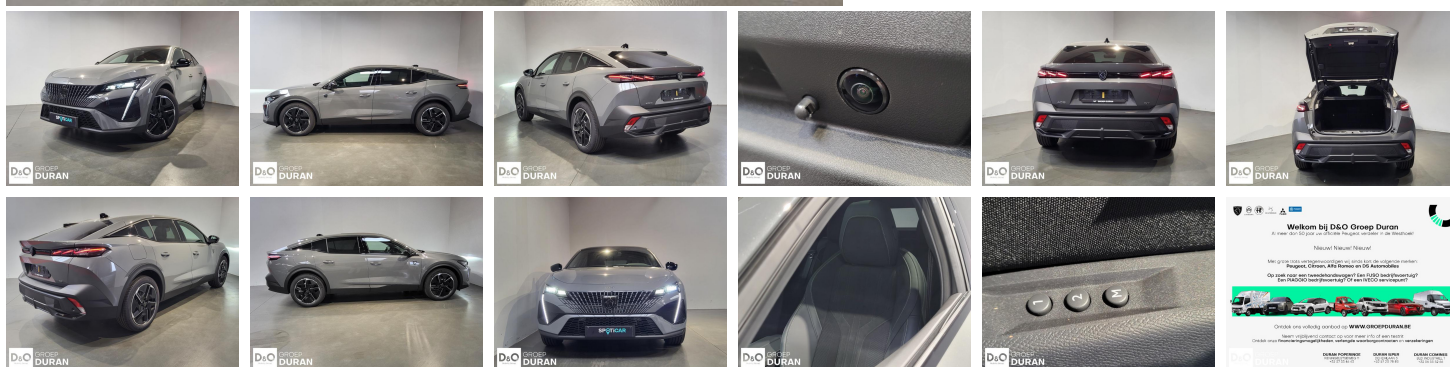

Peugeot 408

GT Hybrid 145 e-DCS6

€ 34.490,- 2025 18.652 KM

QRcode.tec-it.com API
Oops! Rate limit reached.
Upgrade to a bulk plan
for continued access.

sales@tec-it.com www.tec-it.com

Kenmerken

Merk	Peugeot	Bouwjaar	-	Tellerstand	18.652 KM
Model	408	Kleur	grijs metallic	Vermogen	145 PK
Type	GT Hybrid 145 e-DCS6	Brandstof	Hybride	Cilinderinhoud	1199 CC
Prijs	€ 34.490,-	Transmissie	Automaat	Gewicht:	-

Foto's voertuig

Overige

360° camera
Aanraakscherm
Adaptive headlights
Airbag bestuurder
Alarm
Alu velgen
Apple CarPlay
Automatische klimaatregeling, 2 zones
Automatische koplampontsteking
Automatische parkeerrem
Automatische snelheidsregelaar
Bandenspanningscontrole
Binnenspiegel automatisch dimmend
Bluetooth
Boordcomputer
Centrale vergrendeling
Digitale radio-ontvangst
Elektrische achterklep
Elektrisch inklapbare buitenspiegels
Elektrisch verstelbaar buitenspiegels
Elektrisch verstelbare voorzetels
Elektronische parkeerrem
ESP
Getinte ramen
GPS Systeem
Keyless Entry
Klimaatregeling
Lederen stuurwiel
LED verlichting
Lendensteun
Massagestoelen
Multifunctioneel stuur
Multimediasysteem
Noodoproepsysteem
Open dak
Panoramisch dak
Parkeersensoren achteraan
Parkeersensoren vooraan
Stuurwielverwarming
USB
velgen 19"
Verwarmde voorzetels