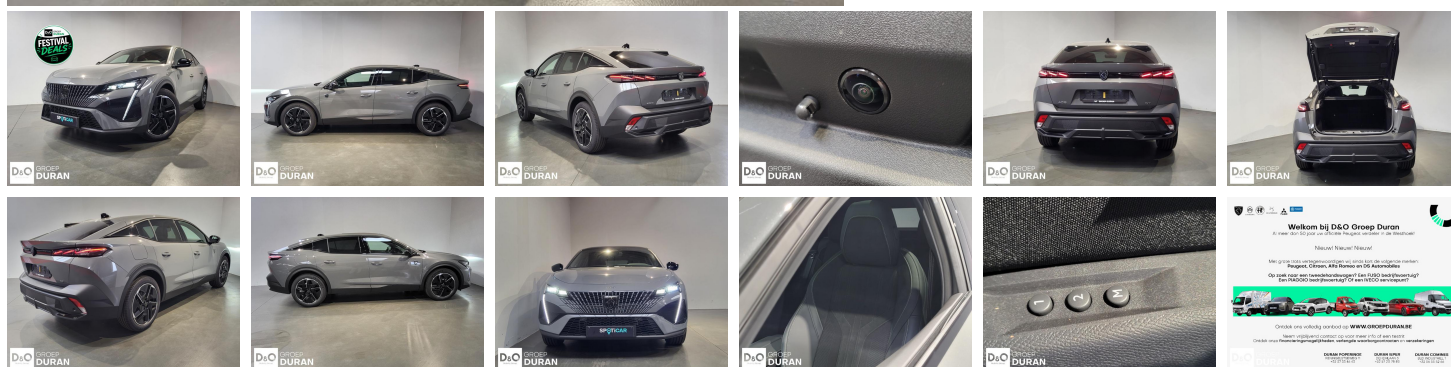

Peugeot 408 GT Hybrid 145 e-DCS6

€ 34.490,- 2025 18.652 KM

Kenmerken

Merk	Peugeot	Bouwjaar	-	Tellerstand	18.652 KM
Model	408	Kleur	grijs metallic	Vermogen	145 PK
Type	GT Hybrid 145 e-DCS6	Brandstof	Hybride	Cilinderinhoud	1199 CC
Prijs	€ 34.490,-	Transmissie	Automaat	Gewicht:	-

Foto's voertuig

Overige

Aanraakscherm
Adaptive headlights
Airbag bestuurder
Alarm
Alu velgen
Automatische klimaatregeling, 2 zones
Automatische koplampontsteking
Automatische parkeerrem
Automatische snelheidsregelaar
Bandenspanningscontrole
Binnenspiegel automatisch dimmend
Bluetooth
Boordcomputer
Centrale vergrendeling
Digitale radio-ontvangst
Elektrische achterklep
Elektrisch inklapbare buitenspiegels
Elektrisch verstelbaar buitenspiegels
Elektrisch verstelbare voorzetels
Elektronische parkeerrem
Getinte ramen
GPS Systeem
Keyless Entry
Klimaatregeling
Lederen stuurwiel
LED verlichting
Lendensteun
Massagestoelen
Multifunctioneel stuur
Multimediasysteem
Noodoproepsysteem
Open dak
Panoramisch dak
Parkeersensoren achteraan
Parkeersensoren vooraan
Stuurwielverwarming
velgen 19"
Verwarmde voorzetels