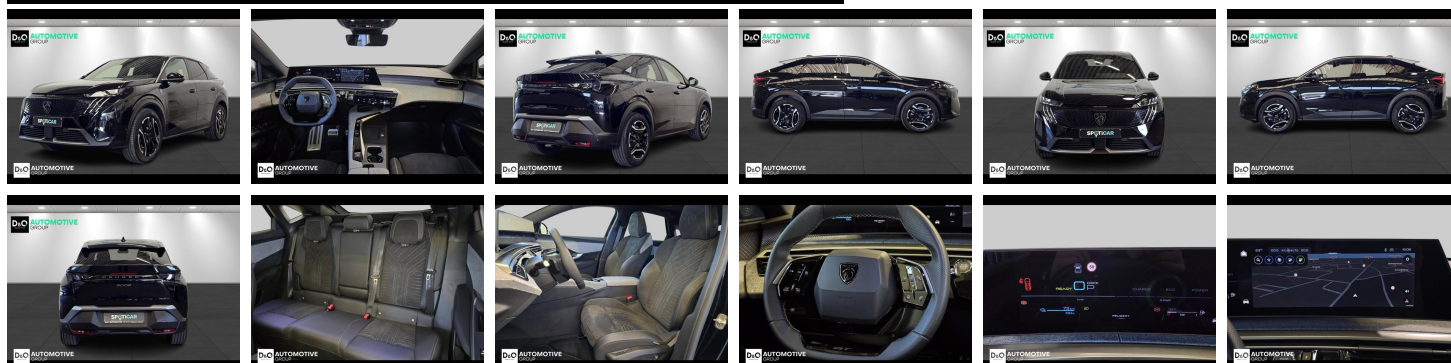

Peugeot 3008

GT 360° camera gps

€ 41.990,-

2026

4.144 KM

TEC-IT QRcode.tec-it.com API
Oops! Rate limit reached.
Upgrade to a bulk plan
for continued access.
sales@tec-it.com www.tec-it.com

Kenmerken

Merk	Peugeot	Bouwjaar	-	Tellerstand	4.144 KM
Model	3008	Kleur	zwart metallic	Vermogen	194 PK
Type	GT 360° camera gps	Brandstof	Hybride	Cilinderinhoud	1598 CC
Prijs	€ 41.990,-	Transmissie	Automaat	Gewicht:	-

Foto's voertuig

Overige

Aanraakscherm
Active Safety Brake
Adaptive headlights
Airbag bestuurder
Alarm
Alu velgen
Apple CarPlay
Automatische klimaatregeling
Automatische koplampontsteking
Automatische parkeerrem
Automatische snelheidsregelaar
Bandenspanningscontrole
Bluetooth
Boordcomputer
Centrale vergrendeling
Digitale radio-ontvangst
Elektrische achterklep
Elektrisch inklapbare buitenspiegels
Elektrisch verstelbaar buitenspiegels
Elektrisch verstelbare voorzetels
Elektronische parkeerrem
Getinte ramen
GPS Business
GPS Professional
GPS Systeem
HIFI-systeem
Keyless Entry
Klimaatregeling
LED dagrijverlichting
Lederen stuurwiel
LED verlichting
Lendensteun
Massagestoelen
Multifunctioneel stuur
Multimediasysteem
Noodoproepsysteem
Open dak
Panoramisch dak
Parkeersensoren achteraan
Parkeersensoren vooraan
Snelheidsregelaar
Stuurwielverwarming
Trekhaak
velgen 19"
Verwarmde voorzetels

Welkom bij D/O Automotive Group - al vele jaren uw toegewijde Citroën en Peugeotdealer in Roeselare en Waregem!

Als een echt familiebedrijf hechten we enorm veel waarde aan twee essentiële pijlers: professionaliteit en een hartelijke, klantgerichte benadering. Deze principes vormen de kern van alles wat we doen.

Bij D/O Automotive Group vindt u het volledige gamma van Peugeot / Citroën, waaronder personenwagens, bedrijfsvoertuigen en elektrische of hybride modellen. Ontdek onze ruime selectie van meer dan 100 nieuwe en gebruikte voertuigen.