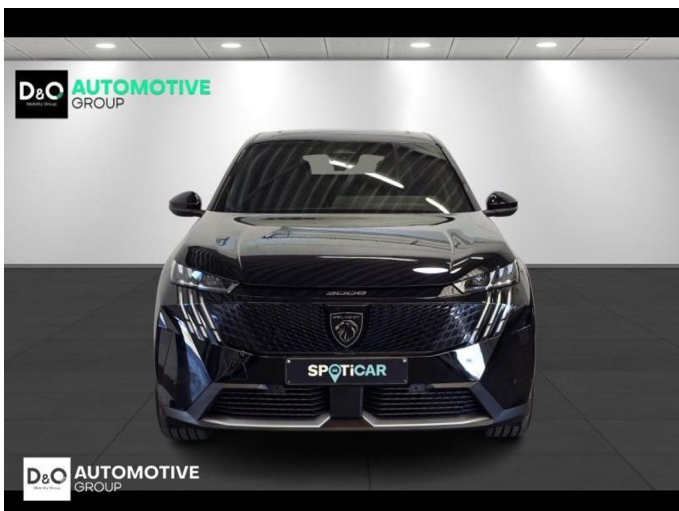

Peugeot 3008

GT 360° camera gps

€ 41.990,- 2026 4.144 KM

Kenmerken

Merk	Peugeot	Bouwjaar	-	Tellerstand	4.144 KM
Model	3008	Kleur	zwart metallic	Vermogen	194 PK
Type	GT 360° camera gps	Brandstof	Hybride	Cilinderinhoud	1598 CC
Prijs	€ 41.990,-	Transmissie	Automaat	Gewicht:	-

Foto's voertuig

Overige

Aanraakscherm
Active Safety Brake
Adaptive headlights
Airbag bestuurder
Alarm
Alu velgen
Apple CarPlay
Automatische klimaatregeling
Automatische koplampontsteking
Automatische parkeerrem
Automatische snelheidsregelaar
Bandenspanningscontrole
Bluetooth
Boordcomputer
Centrale vergrendeling
Digitale radio-ontvangst
Elektrische achterklep
Elektrisch inklapbare buitenspiegels
Elektrisch verstelbaar buitenspiegels
Elektrisch verstelbare voorzetels
Elektronische parkeerrem
Getinte ramen
GPS Business
GPS Professional
GPS Systeem
HIFI-systeem
Keyless Entry
Klimaatregeling
LED dagrijverlichting
Lederen stuurwiel
LED verlichting
Lendensteun
Massagestoelen
Multifunctioneel stuur
Multimediasysteem
Noodoproepsysteem
Open dak
Panoramisch dak
Parkeersensoren achteraan
Parkeersensoren vooraan
Snelheidsregelaar
Stuurwielverwarming
Trekhaak
velgen 19"
Verwarmde voorzetels