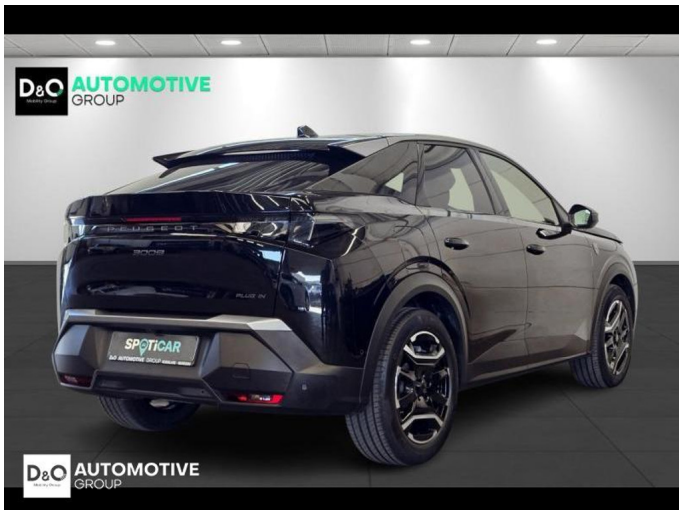

Peugeot 3008

GT 360° camera gps

€ 41.990,-

2026

4.144 KM

TEC-IT QRcode.tec-it.com API
Oops! Rate limit reached.
Upgrade to a bulk plan
for continued access.
sales@tec-it.com www.tec-it.com

Kenmerken

Merk	Peugeot	Bouwjaar	-	Tellerstand	4.144 KM
Model	3008	Kleur	zwart metallic	Vermogen	194 PK
Type	GT 360° camera gps	Brandstof	Hybride	Cilinderinhoud	1598 CC
Prijs	€ 41.990,-	Transmissie	Automaat	Gewicht:	-

Foto's voertuig

Overige

Aanraakscherm
Active Safety Brake
Adaptive headlights
Airbag bestuurder
Alarm
Alu velgen
Apple CarPlay
Automatische klimaatregeling
Automatische koplampontsteking
Automatische parkeerrem
Automatische snelheidsregelaar
Bandenspanningscontrole
Bluetooth
Boordcomputer
Centrale vergrendeling
Digitale radio-ontvangst
Elektrische achterklep
Elektrisch inklapbare buitenspiegels
Elektrisch verstelbaar buitenspiegels
Elektrisch verstelbare voorzetels
Elektronische parkeerrem
Getinte ramen
GPS Business
GPS Professional
GPS Systeem
HIFI-systeem
Keyless Entry
Klimaatregeling
LED dagrijverlichting
Lederen stuurwiel
LED verlichting
Lendensteun
Massagestoelen
Multifunctioneel stuur
Multimediasysteem
Noodoproepsysteem
Open dak
Panoramisch dak
Parkeersensoren achteraan
Parkeersensoren vooraan
Snelheidsregelaar
Stuurwielverwarming
Trekhaak
velgen 19"
Verwarmde voorzetels