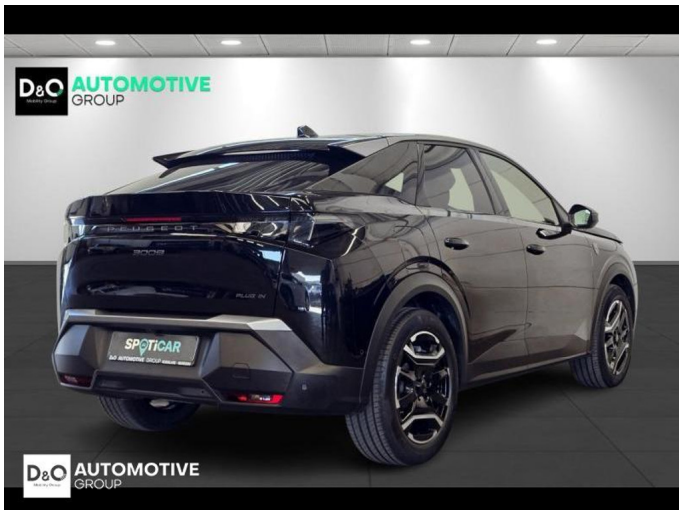

Peugeot 3008

GT 360° camera gps

€ 41.990,- 2026 4.144 KM

Kenmerken

Merk	Peugeot	Bouwjaar	-	Tellerstand	4.144 KM
Model	3008	Kleur	zwart metallic	Vermogen	194 PK
Type	GT 360° camera gps	Brandstof	Hybride	Cilinderinhoud	1598 CC
Prijs	€ 41.990,-	Transmissie	Automaat	Gewicht:	-

Foto's voertuig

Overige

Aanraakscherm
Active Safety Brake
Adaptive headlights
Airbag bestuurder
Alarm
Alu velgen
Apple CarPlay
Automatische klimaatregeling
Automatische koplampontsteking
Automatische parkeerrem
Automatische snelheidsregelaar
Bandenspanningscontrole
Bluetooth
Boordcomputer
Centrale vergrendeling
Digitale radio-ontvangst
Elektrische achterklep
Elektrisch inklapbare buitenspiegels
Elektrisch verstelbaar buitenspiegels
Elektrisch verstelbare voorzetels
Elektronische parkeerrem
Getinte ramen
GPS Business
GPS Professional
GPS Systeem
HIFI-systeem
Keyless Entry
Klimaatregeling
LED dagrijverlichting
Lederen stuurwiel
LED verlichting
Lendensteun
Massagestoelen
Multifunctioneel stuur
Multimediasysteem
Noodoproepsysteem
Open dak
Panoramisch dak
Parkeersensoren achteraan
Parkeersensoren vooraan
Snelheidsregelaar
Stuurwielverwarming
Trekhaak
velgen 19"
Verwarmde voorzetels