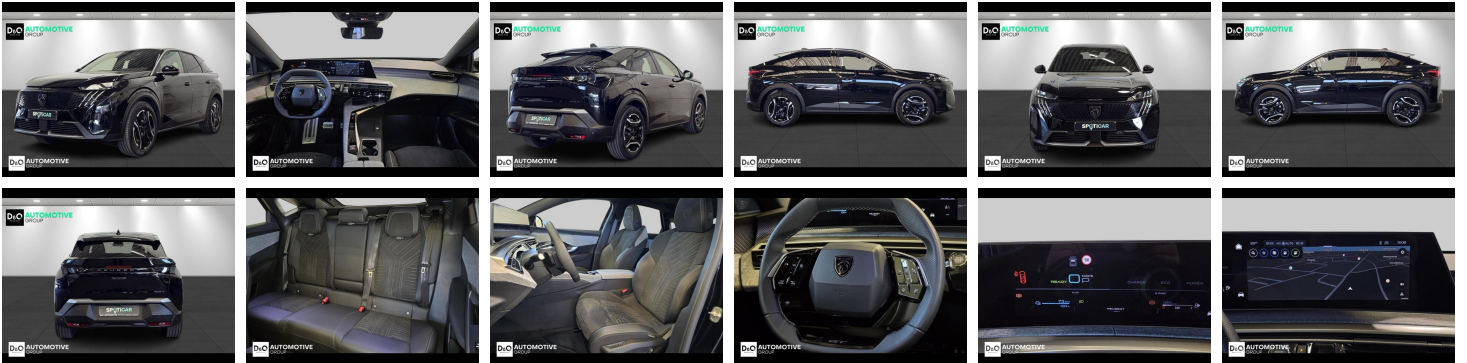

Peugeot 3008

GT 360° camera gps

€ 41.990,- 2026 4.144 KM

Kenmerken

Merk	Peugeot	Bouwjaar	-	Tellerstand	4.144 KM
Model	3008	Kleur	zwart metallic	Vermogen	194 PK
Type	GT 360° camera gps	Brandstof	Hybride	Cilinderinhoud	1598 CC
Prijs	€ 41.990,-	Transmissie	Automaat	Gewicht:	-

Foto's voertuig

Overige

Aanraakscherm
Active Safety Brake
Adaptive headlights
Airbag bestuurder
Alarm
Alu velgen
Apple CarPlay
Automatische klimaatregeling
Automatische koplampontsteking
Automatische parkeerrem
Automatische snelheidsregelaar
Bandenspanningscontrole
Bluetooth
Boordcomputer
Centrale vergrendeling
Digitale radio-ontvangst
Elektrische achterklep
Elektrisch inklapbare buitenspiegels
Elektrisch verstelbaar buitenspiegels
Elektrisch verstelbare voorzetels
Elektronische parkeerrem
Getinte ramen
GPS Business
GPS Professional
GPS Systeem
HIFI-systeem
Keyless Entry
Klimaatregeling
LED dagrijverlichting
Lederen stuurwiel
LED verlichting
Lendensteun
Massagestoelen
Multifunctioneel stuur
Multimediasysteem
Noodoproepsysteem
Open dak
Panoramisch dak
Parkeersensoren achteraan
Parkeersensoren vooraan
Snelheidsregelaar
Stuurwielverwarming
Trekhaak
velgen 19"
Verwarmde voorzetels

Welkom bij D/O Automotive Group - al vele jaren uw toegewijde Citroën en Peugeotdealer in Roeselare en Waregem!

Als een echt familiebedrijf hechten we enorm veel waarde aan twee essentiële pijlers: professionaliteit en een hartelijke, klantgerichte benadering. Deze principes vormen de kern van alles wat we doen.

Bij D/O Automotive Group vindt u het volledige gamma van Peugeot / Citroën, waaronder personenwagens, bedrijfsvoertuigen en elektrische of hybride modellen. Ontdek onze ruime selectie van meer dan 100 nieuwe en gebruikte voertuigen.