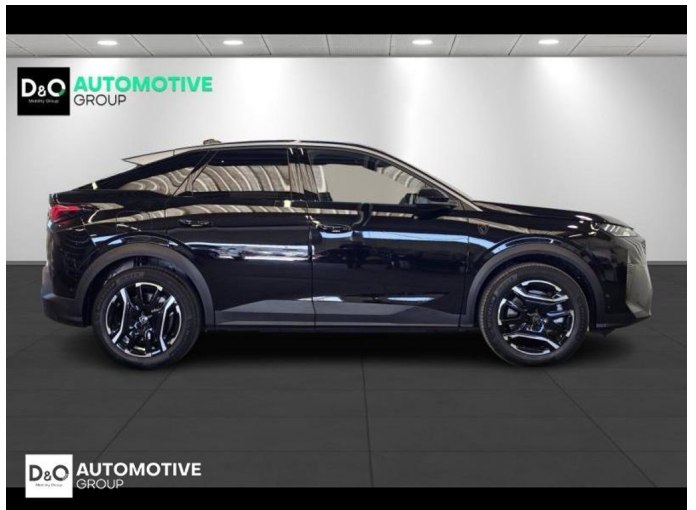

Peugeot 3008

GT 360° camera gps

€ 41.990,- 2026 4.144 KM

Kenmerken

Merk	Peugeot	Bouwjaar	-	Tellerstand	4.144 KM
Model	3008	Kleur	zwart metallic	Vermogen	194 PK
Type	GT 360° camera gps	Brandstof	Hybride	Cilinderinhoud	1598 CC
Prijs	€ 41.990,-	Transmissie	Automaat	Gewicht:	-

Foto's voertuig

Overige

Aanraakscherm
Active Safety Brake
Adaptive headlights
Airbag bestuurder
Alarm
Alu velgen
Apple CarPlay
Automatische klimaatregeling
Automatische koplampontsteking
Automatische parkeerrem
Automatische snelheidsregelaar
Bandenspanningscontrole
Bluetooth
Boordcomputer
Centrale vergrendeling
Digitale radio-ontvangst
Elektrische achterklep
Elektrisch inklapbare buitenspiegels
Elektrisch verstelbaar buitenspiegels
Elektrisch verstelbare voorzetels
Elektronische parkeerrem
Getinte ramen
GPS Business
GPS Professional
GPS Systeem
HIFI-systeem
Keyless Entry
Klimaatregeling
LED dagrijverlichting
Lederen stuurwiel
LED verlichting
Lendensteun
Massagestoelen
Multifunctioneel stuur
Multimediasysteem
Noodoproepsysteem
Open dak
Panoramisch dak
Parkeersensoren achteraan
Parkeersensoren vooraan
Snelheidsregelaar
Stuurwielverwarming
Trekhaak
velgen 19"
Verwarmde voorzetels