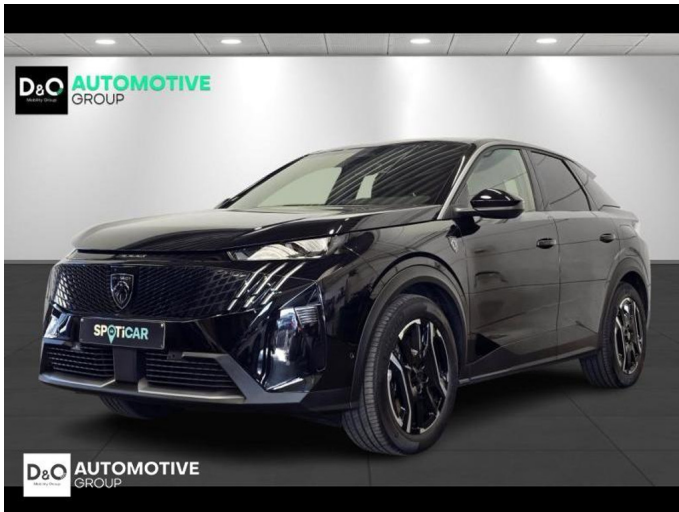

Peugeot 3008

GT 360° camera gps

€ 41.990,-

2026

4.144 KM

TEC-IT QRcode.tec-it.com API
Oops! Rate limit reached.
Upgrade to a bulk plan
for continued access.
sales@tec-it.com www.tec-it.com

Kenmerken

Merk	Peugeot	Bouwjaar	-	Tellerstand	4.144 KM
Model	3008	Kleur	zwart metallic	Vermogen	194 PK
Type	GT 360° camera gps	Brandstof	Hybride	Cilinderinhoud	1598 CC
Prijs	€ 41.990,-	Transmissie	Automaat	Gewicht:	-

Foto's voertuig

Overige

Aanraakscherm
Active Safety Brake
Adaptive headlights
Airbag bestuurder
Alarm
Alu velgen
Apple CarPlay
Automatische klimaatregeling
Automatische koplampontsteking
Automatische parkeerrem
Automatische snelheidsregelaar
Bandenspanningscontrole
Bluetooth
Boordcomputer
Centrale vergrendeling
Digitale radio-ontvangst
Elektrische achterklep
Elektrisch inklapbare buitenspiegels
Elektrisch verstelbaar buitenspiegels
Elektrisch verstelbare voorzetels
Elektronische parkeerrem
Getinte ramen
GPS Business
GPS Professional
GPS Systeem
HIFI-systeem
Keyless Entry
Klimaatregeling
LED dagrijverlichting
Lederen stuurwiel
LED verlichting
Lendensteun
Massagestoelen
Multifunctioneel stuur
Multimediasysteem
Noodoproepsysteem
Open dak
Panoramisch dak
Parkeersensoren achteraan
Parkeersensoren vooraan
Snelheidsregelaar
Stuurwielverwarming
Trekhaak
velgen 19"
Verwarmde voorzetels