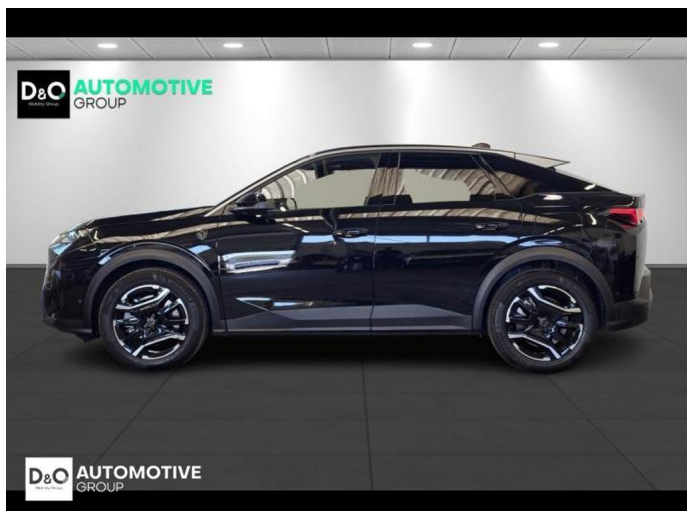

Peugeot 3008

GT 360° camera gps

€ 41.990,- 2026 4.144 KM

Kenmerken

Merk	Peugeot	Bouwjaar	-	Tellerstand	4.144 KM
Model	3008	Kleur	zwart metallic	Vermogen	194 PK
Type	GT 360° camera gps	Brandstof	Hybride	Cilinderinhoud	1598 CC
Prijs	€ 41.990,-	Transmissie	Automaat	Gewicht:	-

Foto's voertuig

Overige

Aanraakscherm
Active Safety Brake
Adaptive headlights
Airbag bestuurder
Alarm
Alu velgen
Apple CarPlay
Automatische klimaatregeling
Automatische koplampontsteking
Automatische parkeerrem
Automatische snelheidsregelaar
Bandenspanningscontrole
Bluetooth
Boordcomputer
Centrale vergrendeling
Digitale radio-ontvangst
Elektrische achterklep
Elektrisch inklapbare buitenspiegels
Elektrisch verstelbaar buitenspiegels
Elektrisch verstelbare voorzetels
Elektronische parkeerrem
Getinte ramen
GPS Business
GPS Professional
GPS Systeem
HIFI-systeem
Keyless Entry
Klimaatregeling
LED dagrijverlichting
Lederen stuurwiel
LED verlichting
Lendensteun
Massagestoelen
Multifunctioneel stuur
Multimediasysteem
Noodoproepsysteem
Open dak
Panoramisch dak
Parkeersensoren achteraan
Parkeersensoren vooraan
Snelheidsregelaar
Stuurwielverwarming
Trekhaak
velgen 19"
Verwarmde voorzetels