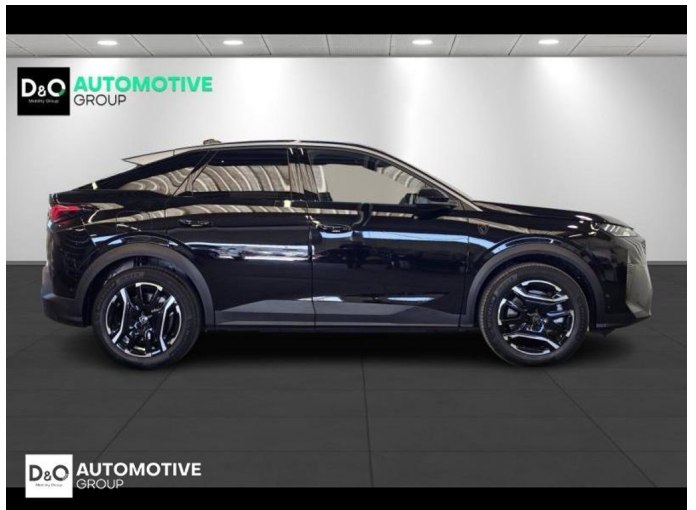

Peugeot 3008

GT 360° camera gps

€ 41.990,-

2026

4.144 KM

TEC-IT QRcode.tec-it.com API
Oops! Rate limit reached.
Upgrade to a bulk plan
for continued access.
sales@tec-it.com www.tec-it.com

Kenmerken

Merk	Peugeot	Bouwjaar	-	Tellerstand	4.144 KM
Model	3008	Kleur	zwart metallic	Vermogen	194 PK
Type	GT 360° camera gps	Brandstof	Hybride	Cilinderinhoud	1598 CC
Prijs	€ 41.990,-	Transmissie	Automaat	Gewicht:	-

Foto's voertuig

Overige

Aanraakscherm
Active Safety Brake
Adaptive headlights
Airbag bestuurder
Alarm
Alu velgen
Apple CarPlay
Automatische klimaatregeling
Automatische koplampontsteking
Automatische parkeerrem
Automatische snelheidsregelaar
Bandenspanningscontrole
Bluetooth
Boordcomputer
Centrale vergrendeling
Digitale radio-ontvangst
Elektrische achterklep
Elektrisch inklapbare buitenspiegels
Elektrisch verstelbaar buitenspiegels
Elektrisch verstelbare voorzetels
Elektronische parkeerrem
Getinte ramen
GPS Business
GPS Professional
GPS Systeem
HIFI-systeem
Keyless Entry
Klimaatregeling
LED dagrijverlichting
Lederen stuurwiel
LED verlichting
Lendensteun
Massagestoelen
Multifunctioneel stuur
Multimediasysteem
Noodoproepsysteem
Open dak
Panoramisch dak
Parkeersensoren achteraan
Parkeersensoren vooraan
Snelheidsregelaar
Stuurwielverwarming
Trekhaak
velgen 19"
Verwarmde voorzetels