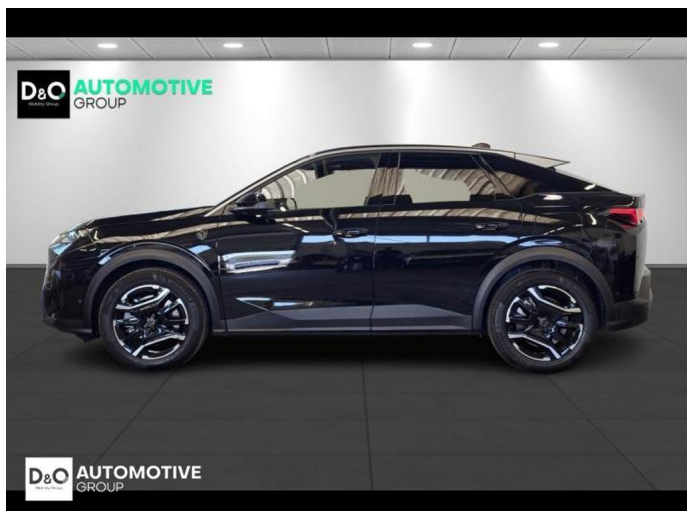

Peugeot 3008

GT 360° camera gps

€ 41.990,-

2026

4.144 KM

TEC-IT QRcode.tec-it.com API
Oops! Rate limit reached.
Upgrade to a bulk plan
for continued access.
sales@tec-it.com www.tec-it.com

Kenmerken

Merk	Peugeot	Bouwjaar	-	Tellerstand	4.144 KM
Model	3008	Kleur	zwart metallic	Vermogen	194 PK
Type	GT 360° camera gps	Brandstof	Hybride	Cilinderinhoud	1598 CC
Prijs	€ 41.990,-	Transmissie	Automaat	Gewicht:	-

Foto's voertuig

Overige

Aanraakscherm
Active Safety Brake
Adaptive headlights
Airbag bestuurder
Alarm
Alu velgen
Apple CarPlay
Automatische klimaatregeling
Automatische koplampontsteking
Automatische parkeerrem
Automatische snelheidsregelaar
Bandenspanningscontrole
Bluetooth
Boordcomputer
Centrale vergrendeling
Digitale radio-ontvangst
Elektrische achterklep
Elektrisch inklapbare buitenspiegels
Elektrisch verstelbaar buitenspiegels
Elektrisch verstelbare voorzetels
Elektronische parkeerrem
Getinte ramen
GPS Business
GPS Professional
GPS Systeem
HIFI-systeem
Keyless Entry
Klimaatregeling
LED dagrijverlichting
Lederen stuurwiel
LED verlichting
Lendensteun
Massagestoelen
Multifunctioneel stuur
Multimediasysteem
Noodoproepsysteem
Open dak
Panoramisch dak
Parkeersensoren achteraan
Parkeersensoren vooraan
Snelheidsregelaar
Stuurwielverwarming
Trekhaak
velgen 19"
Verwarmde voorzetels