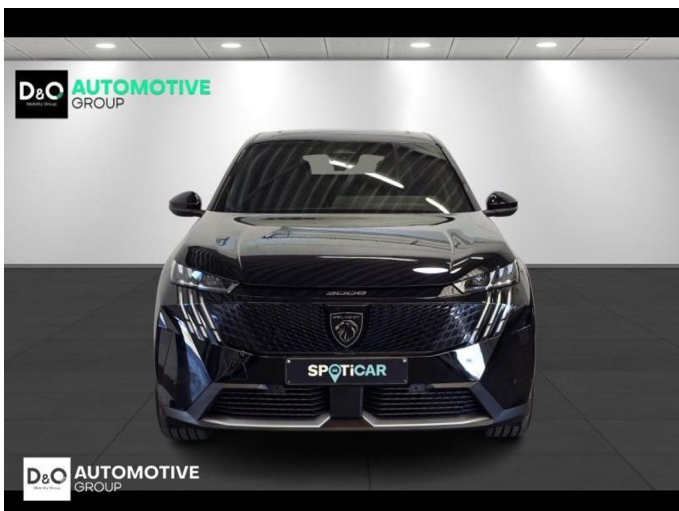

Peugeot 3008

GT 360° camera gps

€ 41.990,-

2026

4.144 KM

TEC-IT QRcode.tec-it.com API
Oops! Rate limit reached.
Upgrade to a bulk plan
for continued access.
sales@tec-it.com www.tec-it.com

Kenmerken

Merk	Peugeot	Bouwjaar	-	Tellerstand	4.144 KM
Model	3008	Kleur	zwart metallic	Vermogen	194 PK
Type	GT 360° camera gps	Brandstof	Hybride	Cilinderinhoud	1598 CC
Prijs	€ 41.990,-	Transmissie	Automaat	Gewicht:	-

Foto's voertuig

Overige

Aanraakscherm
Active Safety Brake
Adaptive headlights
Airbag bestuurder
Alarm
Alu velgen
Apple CarPlay
Automatische klimaatregeling
Automatische koplampontsteking
Automatische parkeerrem
Automatische snelheidsregelaar
Bandenspanningscontrole
Bluetooth
Boordcomputer
Centrale vergrendeling
Digitale radio-ontvangst
Elektrische achterklep
Elektrisch inklapbare buitenspiegels
Elektrisch verstelbaar buitenspiegels
Elektrisch verstelbare voorzetels
Elektronische parkeerrem
Getinte ramen
GPS Business
GPS Professional
GPS Systeem
HIFI-systeem
Keyless Entry
Klimaatregeling
LED dagrijverlichting
Lederen stuurwiel
LED verlichting
Lendensteun
Massagestoelen
Multifunctioneel stuur
Multimediasysteem
Noodoproepsysteem
Open dak
Panoramisch dak
Parkeersensoren achteraan
Parkeersensoren vooraan
Snelheidsregelaar
Stuurwielverwarming
Trekhaak
velgen 19"
Verwarmde voorzetels