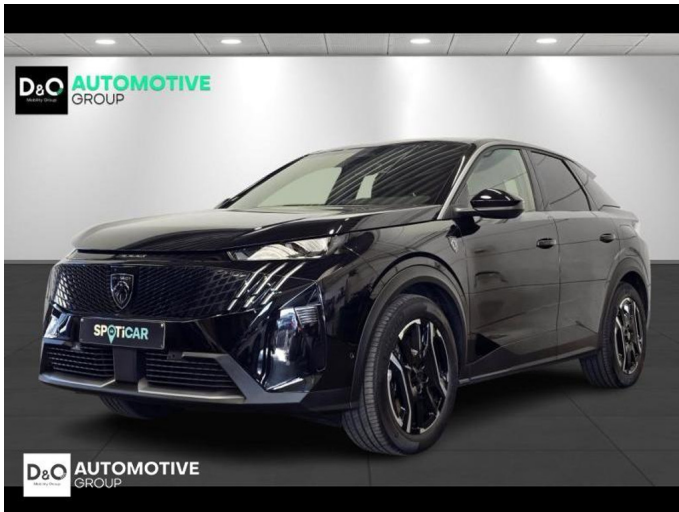

Peugeot 3008

GT 360° camera gps

€ 41.990,- 2026 4.144 KM

Kenmerken

Merk	Peugeot	Bouwjaar	-	Tellerstand	4.144 KM
Model	3008	Kleur	zwart metallic	Vermogen	194 PK
Type	GT 360° camera gps	Brandstof	Hybride	Cilinderinhoud	1598 CC
Prijs	€ 41.990,-	Transmissie	Automaat	Gewicht:	-

Foto's voertuig

Overige

Aanraakscherm
Active Safety Brake
Adaptive headlights
Airbag bestuurder
Alarm
Alu velgen
Apple CarPlay
Automatische klimaatregeling
Automatische koplampontsteking
Automatische parkeerrem
Automatische snelheidsregelaar
Bandenspanningscontrole
Bluetooth
Boordcomputer
Centrale vergrendeling
Digitale radio-ontvangst
Elektrische achterklep
Elektrisch inklapbare buitenspiegels
Elektrisch verstelbaar buitenspiegels
Elektrisch verstelbare voorzetels
Elektronische parkeerrem
Getinte ramen
GPS Business
GPS Professional
GPS Systeem
HIFI-systeem
Keyless Entry
Klimaatregeling
LED dagrijverlichting
Lederen stuurwiel
LED verlichting
Lendensteun
Massagestoelen
Multifunctioneel stuur
Multimediasysteem
Noodoproepsysteem
Open dak
Panoramisch dak
Parkeersensoren achteraan
Parkeersensoren vooraan
Snelheidsregelaar
Stuurwielverwarming
Trekhaak
velgen 19"
Verwarmde voorzetels