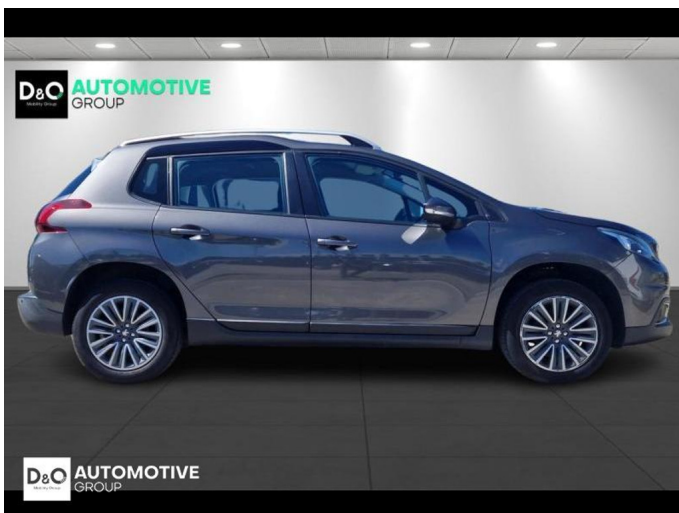

Peugeot 2008

Active | airco | GPS |

€ 7.990,- 2019 129.065 KM

TEC-IT QRcode.tec-it.com API
Oops! Rate limit reached.
Upgrade to a bulk plan
for continued access.
sales@tec-it.com www.tec-it.com

Kenmerken

Merk	Peugeot	Bouwjaar	-	Tellerstand	129.065 KM
Model	2008	Kleur	grijs metallic	Vermogen	83 PK
Type	Active airco GPS	Brandstof	Benzine	Cilinderinhoud	1199 CC
Prijs	€ 7.990,-	Transmissie	Handgeschakeld	Gewicht:	-

Foto's voertuig

Overige

Aanraakscherm
Airbag bestuurder
Apple CarPlay
Bluetooth
Boordcomputer
Centrale vergrendeling
Elektrisch inklapbare buitenspiegels
GPS Systeem
Klimaatregeling
Multifunctioneel stuur
Parkeersensoren achteraan
Snelheidsregelaar