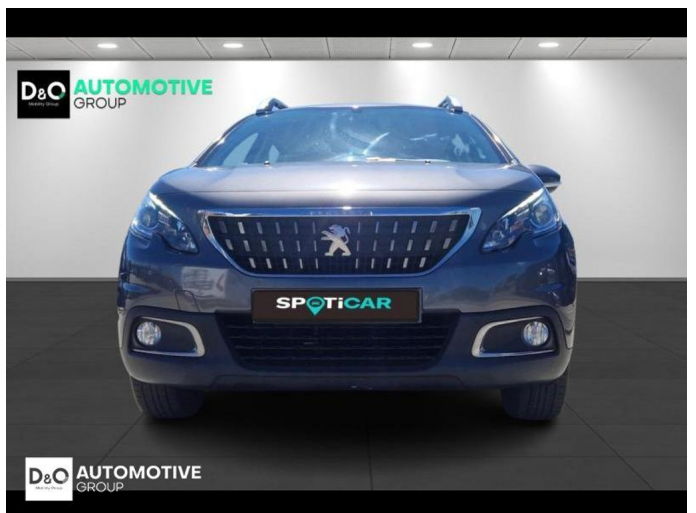

Peugeot 2008

Active | airco | GPS |

€ 7.990,- 2019 129.065 KM

TEC-IT QRcode.tec-it.com API
Oops! Rate limit reached.
Upgrade to a bulk plan
for continued access.
sales@tec-it.com www.tec-it.com

Kenmerken

Merk	Peugeot	Bouwjaar	-	Tellerstand	129.065 KM
Model	2008	Kleur	grijs metallic	Vermogen	83 PK
Type	Active airco GPS	Brandstof	Benzine	Cilinderinhoud	1199 CC
Prijs	€ 7.990,-	Transmissie	Handgeschakeld	Gewicht:	-

Foto's voertuig

Overige

Aanraakscherm
Airbag bestuurder
Apple CarPlay
Bluetooth
Boordcomputer
Centrale vergrendeling
Elektrisch inklapbare buitenspiegels
GPS Systeem
Klimaatregeling
Multifunctioneel stuur
Parkeersensoren achteraan
Snelheidsregelaar

Welkom bij D/O Automotive Group - al vele jaren uw toegewijde Citroën en Peugeot-dealer in Roeselare en Waregem!

Als een echt familiebedrijf hechten we enorm veel waarde aan twee essentiële pijlers: professionaliteit en een hartelijke, klantgerichte benadering. Deze principes vormen de kern van alles wat we doen.