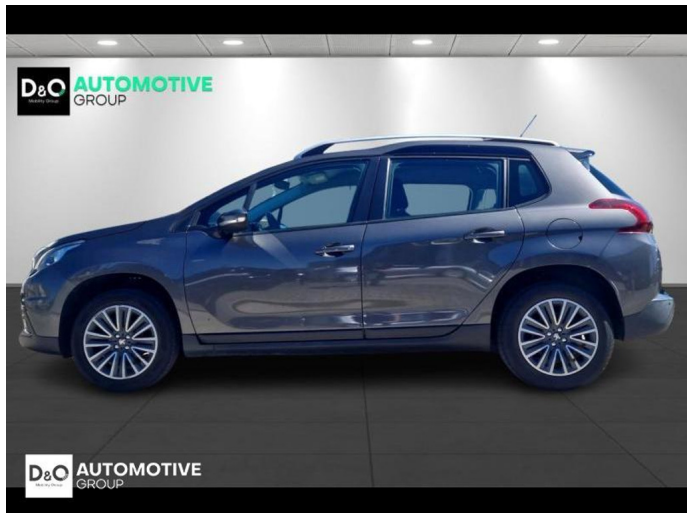

Peugeot 2008

Active | airco | GPS |

€ 7.990,- 2019 129.065 KM

TEC-IT QRcode.tec-it.com API
Oops! Rate limit reached.
Upgrade to a bulk plan
for continued access.
sales@tec-it.com www.tec-it.com

Kenmerken

Merk	Peugeot	Bouwjaar	-	Tellerstand	129.065 KM
Model	2008	Kleur	grijs metallic	Vermogen	83 PK
Type	Active airco GPS	Brandstof	Benzine	Cilinderinhoud	1199 CC
Prijs	€ 7.990,-	Transmissie	Handgeschakeld	Gewicht:	-

Foto's voertuig

Overige

Aanraakscherm
Airbag bestuurder
Apple CarPlay
Bluetooth
Boordcomputer
Centrale vergrendeling
Elektrisch inklapbare buitenspiegels
GPS Systeem
Klimaatregeling
Multifunctioneel stuur
Parkeersensoren achteraan
Snelheidsregelaar