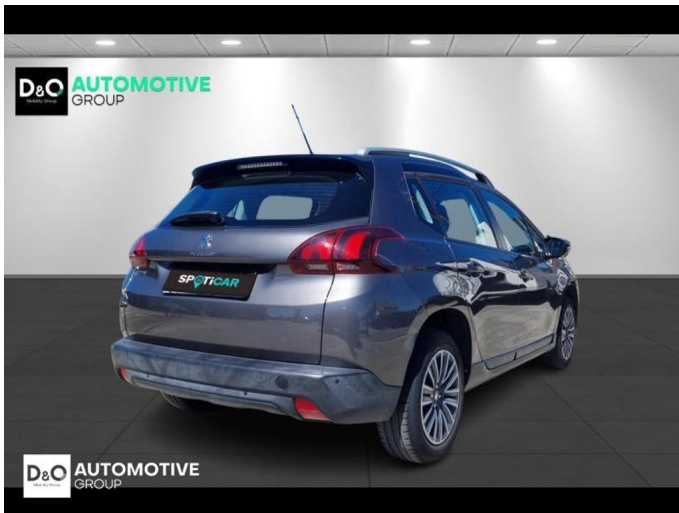

Peugeot 2008

Active | airco | GPS |

€ 7.990,- 2019 129.065 KM

TEC-IT QRcode.tec-it.com API
Oops! Rate limit reached.
Upgrade to a bulk plan
for continued access.
sales@tec-it.com www.tec-it.com

Kenmerken

Merk	Peugeot	Bouwjaar	-	Tellerstand	129.065 KM
Model	2008	Kleur	grijs metallic	Vermogen	83 PK
Type	Active airco GPS	Brandstof	Benzine	Cilinderinhoud	1199 CC
Prijs	€ 7.990,-	Transmissie	Handgeschakeld	Gewicht:	-

Foto's voertuig

Overige

Aanraakscherm
Airbag bestuurder
Apple CarPlay
Bluetooth
Boordcomputer
Centrale vergrendeling
Elektrisch inklapbare buitenspiegels
GPS Systeem
Klimaatregeling
Multifunctioneel stuur
Parkeersensoren achteraan
Snelheidsregelaar