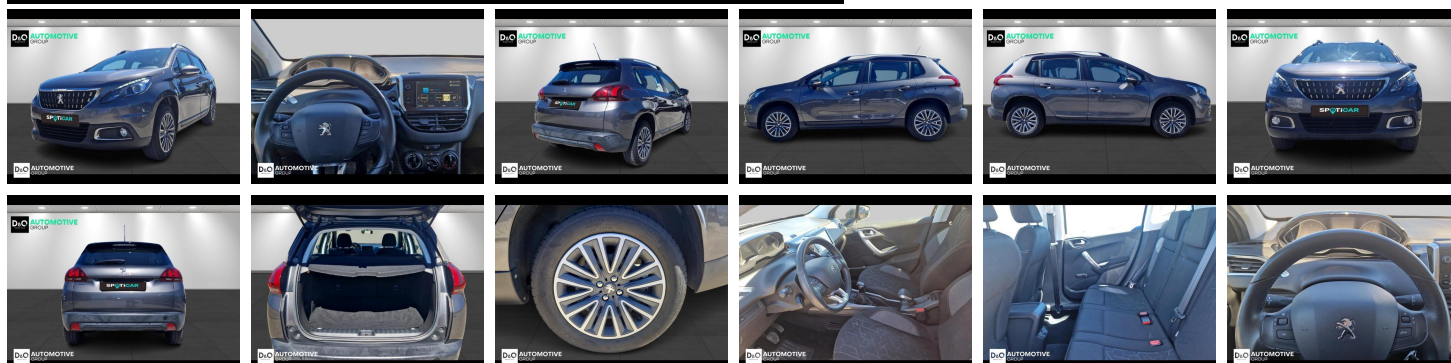

Peugeot 2008

Active | airco | GPS |

€ 7.990,- 2019 129.065 KM

TEC-IT QRcode.tec-it.com API
Oops! Rate limit reached.
Upgrade to a bulk plan
for continued access.
sales@tec-it.com www.tec-it.com

Kenmerken

Merk	Peugeot	Bouwjaar	-	Tellerstand	129.065 KM
Model	2008	Kleur	grijs metallic	Vermogen	83 PK
Type	Active airco GPS	Brandstof	Benzine	Cilinderinhoud	1199 CC
Prijs	€ 7.990,-	Transmissie	Handgeschakeld	Gewicht:	-

Foto's voertuig

Overige

Aanraakscherm
Airbag bestuurder
Apple CarPlay
Bluetooth
Boordcomputer
Centrale vergrendeling
Elektrisch inklapbare buitenspiegels
GPS Systeem
Klimaatregeling
Multifunctioneel stuur
Parkeersensoren achteraan
Snelheidsregelaar

Welkom bij D/O Automotive Group - al vele jaren uw toegewijde Citroën en Peugeot-dealer in Roeselare en Waregem!

Als een echt familiebedrijf hechten we enorm veel waarde aan twee essentiële pijlers: professionaliteit en een hartelijke, klantgerichte benadering. Deze principes vormen de kern van alles wat we doen.

Bij D/O Automotive Group vindt u het volledige gamma van Peugeot / Citroën, waaronder personenwagens, bedrijfsvoertuigen en elektrische of hybride modellen. Ontdek onze ruime selectie van meer dan 100 nieuwe en gebruikte voertuigen.