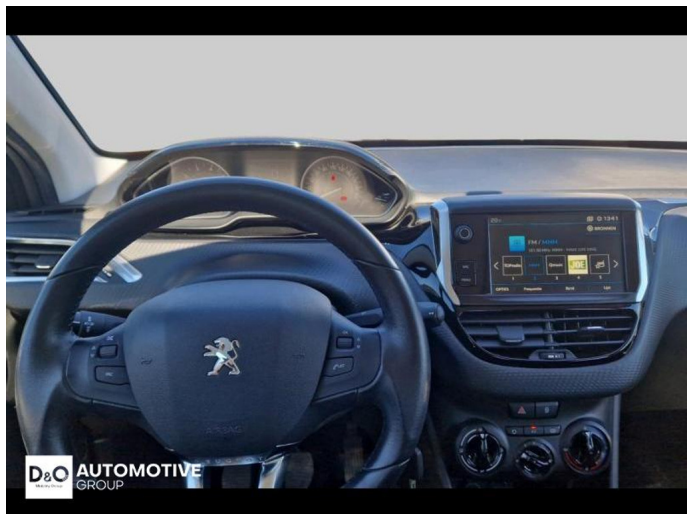

Peugeot 2008

Active | airco | GPS |

€ 7.990,- 2019 129.065 KM

TEC-IT QRcode.tec-it.com API
Oops! Rate limit reached.
Upgrade to a bulk plan
for continued access.
sales@tec-it.com www.tec-it.com

Kenmerken

Merk	Peugeot	Bouwjaar	-	Tellerstand	129.065 KM
Model	2008	Kleur	grijs metallic	Vermogen	83 PK
Type	Active airco GPS	Brandstof	Benzine	Cilinderinhoud	1199 CC
Prijs	€ 7.990,-	Transmissie	Handgeschakeld	Gewicht:	-

Foto's voertuig

Overige

Aanraakscherm
Airbag bestuurder
Apple CarPlay
Bluetooth
Boordcomputer
Centrale vergrendeling
Elektrisch inklapbare buitenspiegels
GPS Systeem
Klimaatregeling
Multifunctioneel stuur
Parkeersensoren achteraan
Snelheidsregelaar