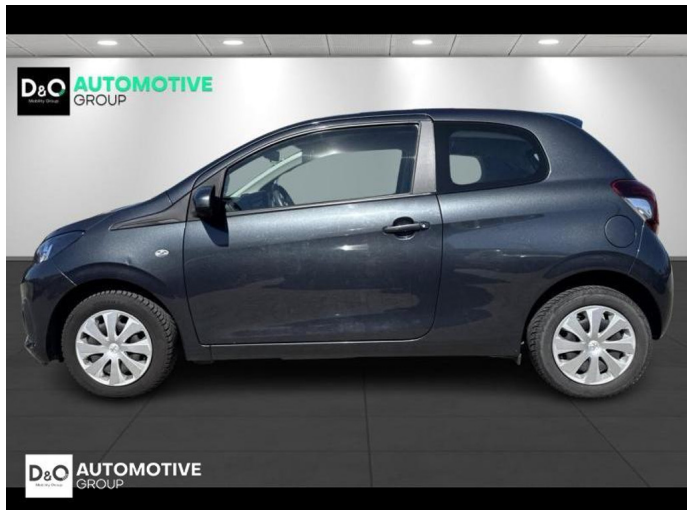

## Peugeot 108

Active | airco | bluetooth |

€ 7.490,-

2019

36.595 KM

**TEC-IT** QRcode.tec-it.com API  
Oops! Rate limit reached.  
Upgrade to a bulk plan  
for continued access.

sales@tec-it.com www.tec-it.com

### Kenmerken

<b>Merk</b>	Peugeot	<b>Bouwjaar</b>	-	<b>Tellerstand</b>	36.595 KM
<b>Model</b>	108	<b>Kleur</b>	grijs metallic	<b>Vermogen</b>	72 PK
<b>Type</b>	Active   airco   bluetooth	<b>Brandstof</b>	Benzine	<b>Cilinderinhoud</b>	998 CC
<b>Prijs</b>	€ 7.490,-	<b>Transmissie</b>	Handgeschakeld	<b>Gewicht:</b>	-

# Foto's voertuig