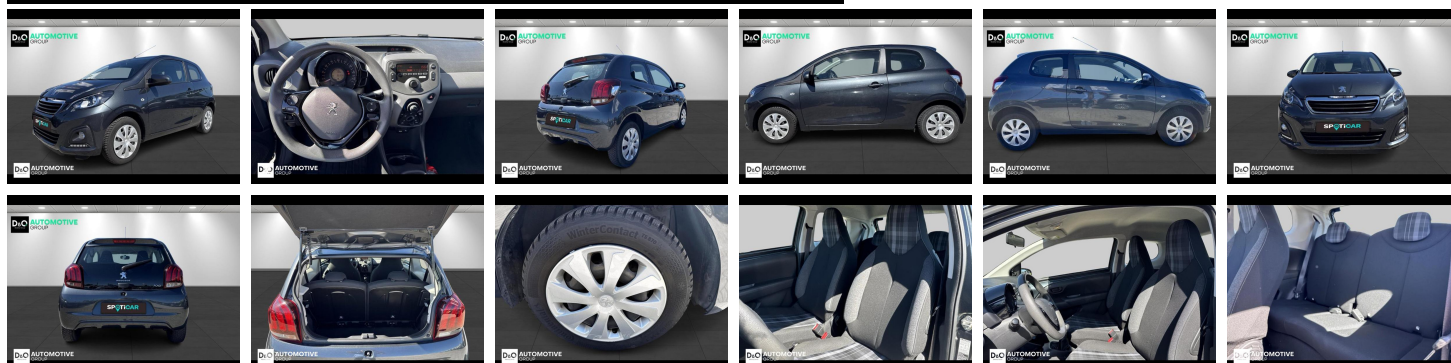

## Peugeot 108

Active | airco | bluetooth |

€ 7.490,-

2019

36.595 KM

**TEC-IT** QRcode.tec-it.com API  
Oops! Rate limit reached.  
Upgrade to a bulk plan  
for continued access.

sales@tec-it.com www.tec-it.com

### Kenmerken

<b>Merk</b>	Peugeot	<b>Bouwjaar</b>	-	<b>Tellerstand</b>	36.595 KM
<b>Model</b>	108	<b>Kleur</b>	grijs metallic	<b>Vermogen</b>	72 PK
<b>Type</b>	Active   airco   bluetooth	<b>Brandstof</b>	Benzine	<b>Cilinderinhoud</b>	998 CC
<b>Prijs</b>	€ 7.490,-	<b>Transmissie</b>	Handgeschakeld	<b>Gewicht:</b>	-

# Foto's voertuig

Welkom bij D/O Automotive Group - al vele jaren uw toegewijde Citroën en Peugeot-dealer in Roeselare en Waregem!

Als een echt familiebedrijf hechten we enorm veel waarde aan twee essentiële pijlers: professionaliteit en een hartelijke, klantgerichte benadering. Deze principes vormen de kern van alles wat we doen.