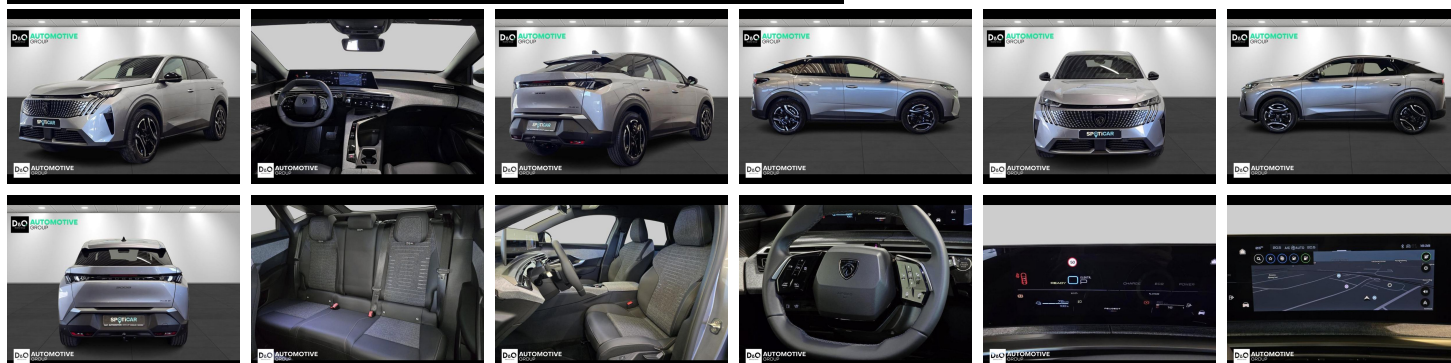

Kenmerken

Merk	Peugeot	Bouwjaar	-	Tellerstand	4.756 KM
Model	3008	Kleur	grijs metallic	Vermogen	194 PK
Type	allure 360° camera gps trekhaak	Brandstof	Hybride	Cilinderinhoud	1598 CC
Prijs	€ 40.990,-	Transmissie	Automaat	Gewicht:	-