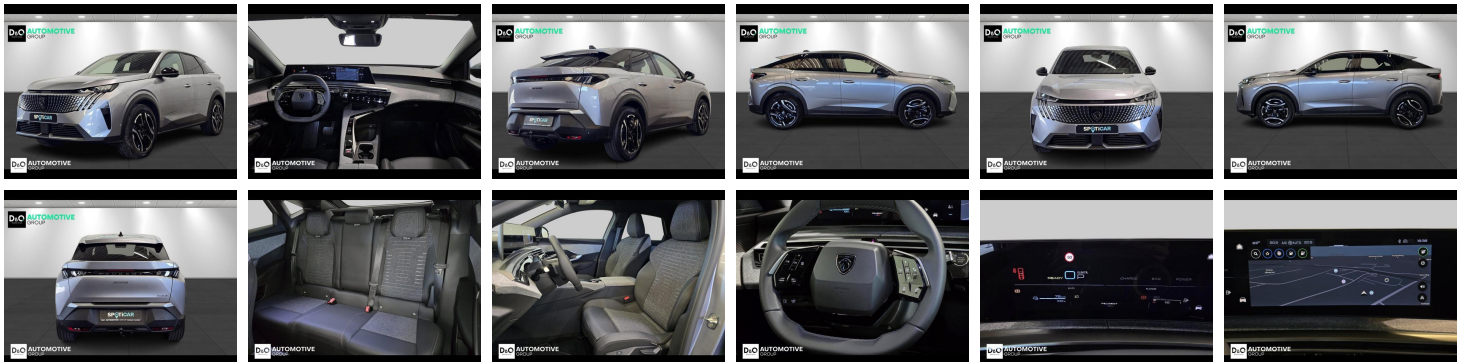

Peugeot 3008

allure 360° camera gps trekhaak

€ 40.990,-

2026

4.756 KM

Kenmerken

Merk	Peugeot	Bouwjaar	-	Tellerstand	4.756 KM
Model	3008	Kleur	grijs metallic	Vermogen	194 PK
Type	allure 360° camera gps trekhaak	Brandstof	Hybride	Cilinderinhoud	1598 CC
Prijs	€ 40.990,-	Transmissie	Automaat	Gewicht:	-

Foto's voertuig

Overige

Aanraakscherm
Achteruitrijcamera
Airbag bestuurder
Alarm
Alu velgen
Android Auto
Apple CarPlay
Automatische klimaatregeling
Automatische klimaatregeling, 2 zones
Automatische koplampontsteking
Automatische parkeerrem
Automatische snelheidsregelaar
Bandenspanningscontrole
Binnenspiegel automatisch dimmend
Bluetooth
Boordcomputer
Centrale vergrendeling
Dagrijlichten
Digitale radio-ontvangst
Elektrisch inklapbare buitenspiegels
Elektrisch verstelbaar buitenspiegels
Elektronische parkeerrem
ESP
Getinte ramen
GPS Business
GPS Professional
GPS Systeem
Halflederen bekleding
Isofix
Keyless Entry
Klimaatregeling
LED dagrijverlichting
Lederen stuurwiel
LED verlichting
Lendensteun
Multifunctioneel stuur
Multimediasysteem
Noodoproepsysteem
Parkeersensoren achteraan
Parkeersensoren vooraan
Snelheidsregelaar
Stuurwielverwarming
Trekhaak
velgen 19"
Verwarmde voorzetels

Welkom bij D/O Automotive Group - al vele jaren uw toegewijde Citroën en Peugeotdealer in Roeselare en Waregem!

Als een echt familiebedrijf hechten we enorm veel waarde aan twee essentiële pijlers: professionaliteit en een hartelijke, klantgerichte benadering. Deze principes vormen de kern van alles wat we doen.

Bij D/O Automotive Group vindt u het volledige gamma van Peugeot / Citroën, waaronder personenwagens, bedrijfsvoertuigen en elektrische of hybride modellen. Ontdek onze ruime selectie van meer dan 100 nieuwe en gebruikte voertuigen. Met onze eigen werkplaatsen in Roeselare en Waregem staan we altijd paraat voor onderhoud, reparaties en carrosseriewerkzaamheden.