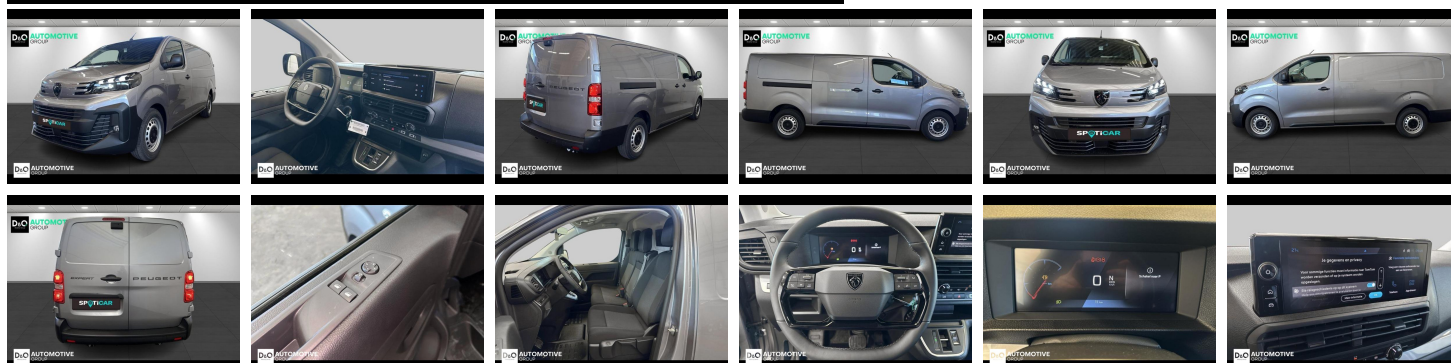

## Peugeot Expert

Premium L2 stock NIEUW

€ 37.990,-

2026

5 KM

### Kenmerken

<b>Merk</b>	Peugeot	<b>Bouwjaar</b>	-	<b>Tellerstand</b>	5 KM
<b>Model</b>	Expert	<b>Kleur</b>	grijs metallic	<b>Vermogen</b>	150 PK
<b>Type</b>	Premium L2 stock NIEUW	<b>Brandstof</b>	Diesel	<b>Cilinderinhoud</b>	2199 CC
<b>Prijs</b>	€ 37.990,-	<b>Transmissie</b>	Automaat	<b>Gewicht:</b>	-

# Foto's voertuig

Welkom bij D/O Automotive Group - al vele jaren uw toegewijde Citroën en Peugeotdealer in Roeselare en Waregem!

Als een echt familiebedrijf hechten we enorm veel waarde aan twee essentiële pijlers: professionaliteit en een hartelijke, klantgerichte benadering. Deze principes vormen de kern van alles wat we doen.