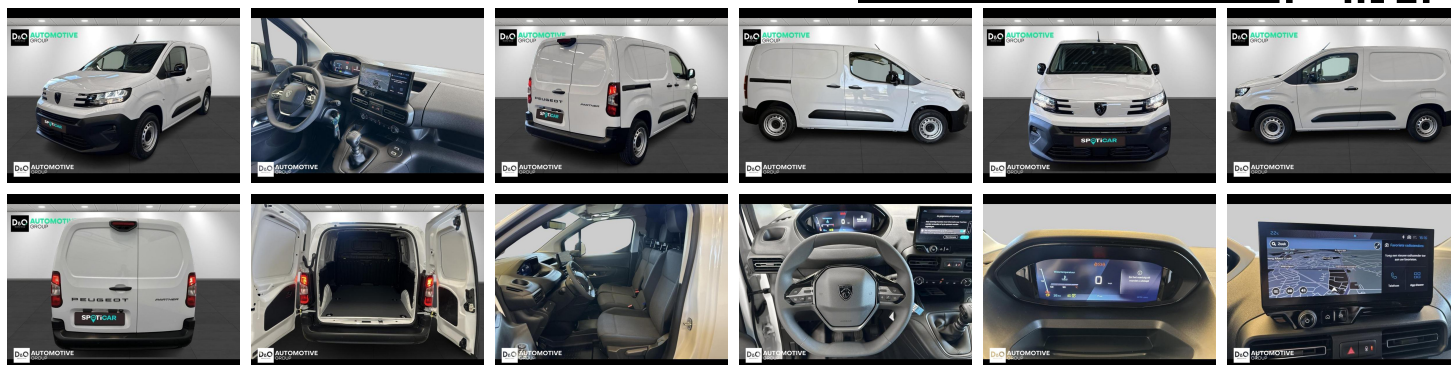

Peugeot Partner

medium nieuwe wagen 8 jaar
waarborg

€ 23.290,-

2026

6 KM

Kenmerken

Merk	Peugeot	Bouwjaar	-	Tellerstand	6 KM
Model	Partner	Kleur	wit mat	Vermogen	110 PK
Type	medium nieuwe wagen 8 jaar waarborg	Brandstof	Benzine	Cilinderinhoud	1199 CC
Prijs	€ 23.290,-	Transmissie	Handgeschakeld	Gewicht:	-

Foto's voertuig

Overige

Aanraakscherm
Achteruitrijcamera
Airbag bestuurder
Airbag bestuurder
Airbag bestuurder en passagier vooraan
Airco
Android Auto
Apple CarPlay
Automatische klimaatregeling
Automatische koplampontsteking
Bandenspanningscontrole
Bluetooth
Boordcomputer
Buitenspiegels elektrisch inklapbaar
Buitenspiegels verwarmd
Centrale vergrendeling
Centrale vergrendeling
Dagrijlichten
Digitale radio-ontvangst
Dubbele achterdeuren
Elektrische ruiten
Elektronische parkeerrem
ESP
GPS Systeem
Houten vloer
Klimaatregeling
Licht-en regensensor
Mistlampen
Multifunctioneel stuur
Multifunctioneel stuurwiel
Navigatie
Parkeersensoren achteraan
Parkeersensoren vooraan
Radio
Reservewiel
Snelheidsregelaar

Welkom bij D/O Automotive Group - al vele jaren uw toegewijde Citroën en Peugeotdealer in Roeselare en Waregem!

Als een echt familiebedrijf hechten we enorm veel waarde aan twee essentiële pijlers: professionaliteit en een hartelijke, klantgerichte benadering. Deze principes vormen de kern van alles wat we doen.

Bij D/O Automotive Group vindt u het volledige gamma van Peugeot / Citroën, waaronder personenwagens, bedrijfsvoertuigen en elektrische of hybride modellen. Ontdek onze ruime selectie van meer dan 100 nieuwe en gebruikte voertuigen.