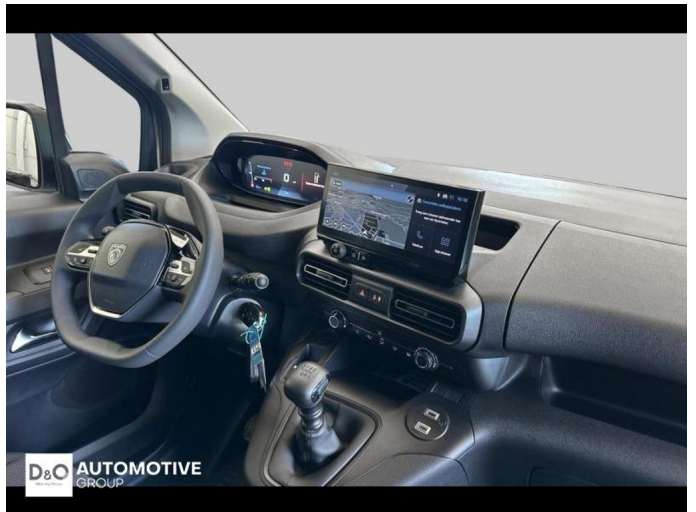

Foto's voertuig

Overige

Aanraakscherm
Achteruitrijcamera
Airbag bestuurder
Airbag bestuurder
Airbag bestuurder en passagier vooraan
Airco
Android Auto
Apple CarPlay
Automatische klimaatregeling
Automatische koplampontsteking
Bandenspanningscontrole
Bluetooth
Boordcomputer
Buitenspiegels elektrisch inklapbaar
Buitenspiegels verwarmd
Centrale vergrendeling
Centrale vergrendeling
Dagrijlichten
Digitale radio-ontvangst
Dubbele achterdeuren
Elektrische ruiten
Elektronische parkeerrem
ESP
GPS Systeem
Houten vloer
Klimaatregeling
Licht-en regensensor
Mistlampen
Multifunctioneel stuur
Multifunctioneel stuurwiel
Navigatie
Parkeersensoren achteraan
Parkeersensoren vooraan
Radio
Reservewiel
Snelheidsregelaar