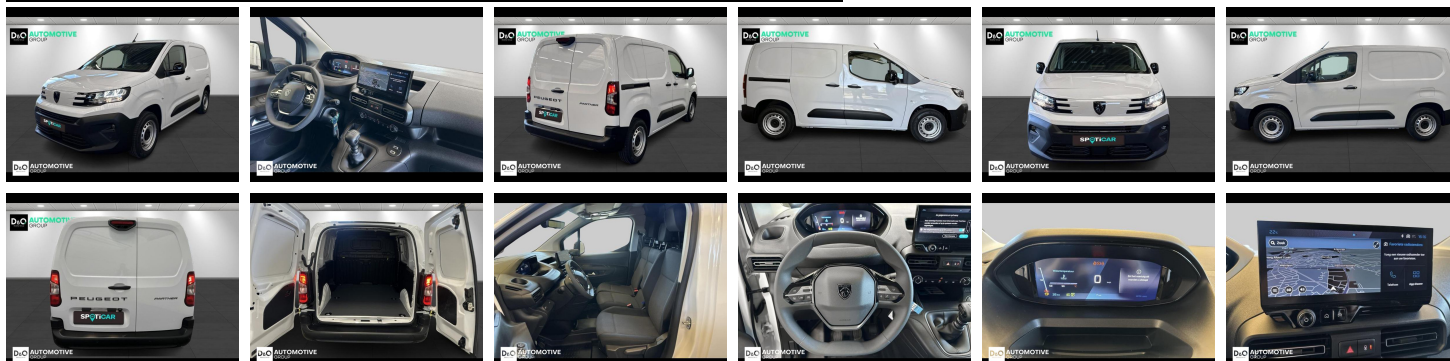

Kenmerken

Merk	Peugeot	Bouwjaar	-	Tellerstand	6 KM
Model	Partner	Kleur	wit mat	Vermogen	110 PK
Type	medium nieuwe wagen 8 jaar waarborg	Brandstof	Benzine	Cilinderinhoud	1199 CC
Prijs	€ 23.290,-	Transmissie	Handgeschakeld	Gewicht:	-