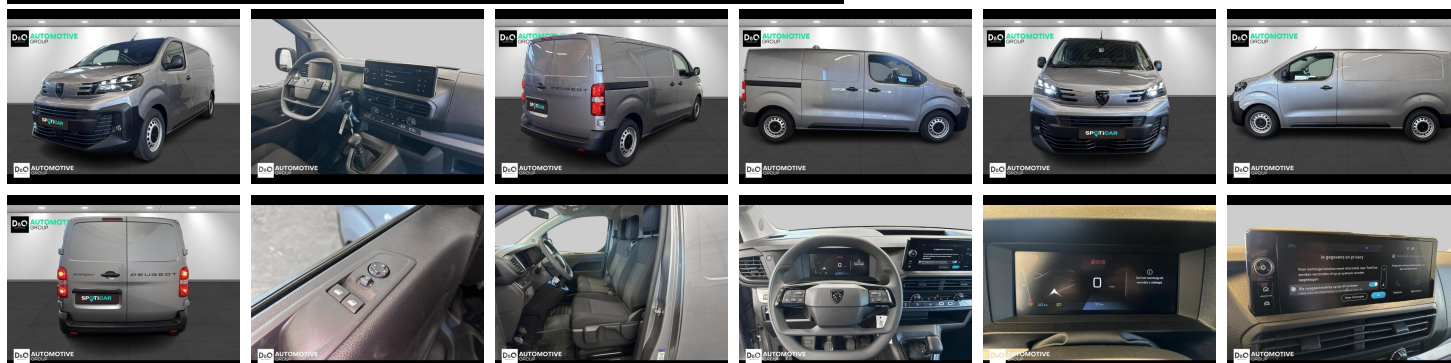

Peugeot Expert

Premium STOCK NIEUW camera gps

€ 33.990,-

2026

5 KM

Kenmerken

Merk	Peugeot	Bouwjaar	-	Tellerstand	5 KM
Model	Expert	Kleur	grijs metallic	Vermogen	150 PK
Type	Premium STOCK NIEUW camera gps	Brandstof	Diesel	Cilinderinhoud	2199 CC
Prijs	€ 33.990,-	Transmissie	Handgeschakeld	Gewicht:	-

Foto's voertuig

Overige

Aanraakscherm
Achteruitrijcamera
Airbag bestuurder
Automatische koplampontsteking
Bandenspanningscontrole
Bluetooth
Boordcomputer
Centrale vergrendeling
Digitale radio-ontvangst
Elektrisch inklapbare buitenspiegels
Elektrisch verstelbaar buitenspiegels
Elektronische parkeerrem
ESP
GPS Business
GPS Professional
GPS Systeem
Klimaatregeling
LED dagrijverlichting
LED verlichting
Lendensteun
Mistlampen
Multifunctioneel stuur
Multimediasysteem
Noodoproepsysteem
Parkeersensoren achteraan
Parkeersensoren vooraan
Snelheidsregelaar

Welkom bij D/O Automotive Group - al vele jaren uw toegewijde Citroën en Peugeotdealer in Roeselare en Waregem!

Als een echt familiebedrijf hechten we enorm veel waarde aan twee essentiële pijlers: professionaliteit en een hartelijke, klantgerichte benadering. Deze principes vormen de kern van alles wat we doen.

Bij D/O Automotive Group vindt u het volledige gamma van Peugeot / Citroën, waaronder personenwagens, bedrijfsvoertuigen en elektrische of hybride modellen. Ontdek onze ruime selectie van meer dan 100 nieuwe en gebruikte voertuigen.