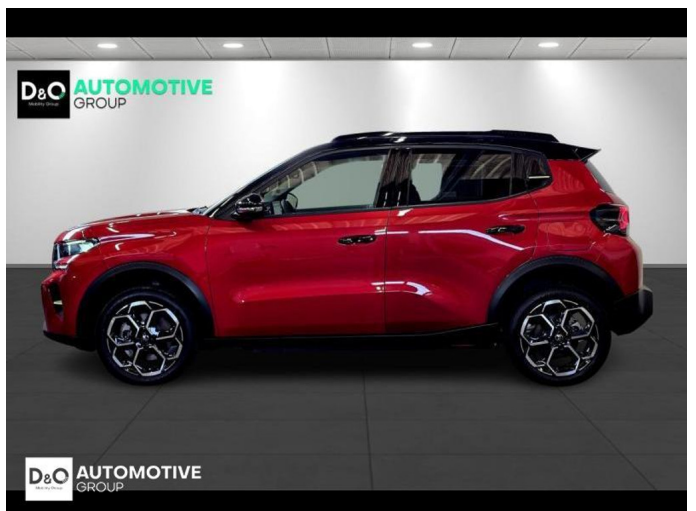

### Kenmerken

<b>Merk</b>	Citroën	<b>Bouwjaar</b>	-	<b>Tellerstand</b>	5.871 KM
<b>Model</b>	C3	<b>Kleur</b>	rood metallic	<b>Vermogen</b>	113 PK
<b>Type</b>	e-c3 Max camera gps	<b>Brandstof</b>	Elektrisch	<b>Cilinderinhoud</b>	-
<b>Prijs</b>	€ 18.990,-	<b>Transmissie</b>	Automaat	<b>Gewicht:</b>	-

# Foto's voertuig