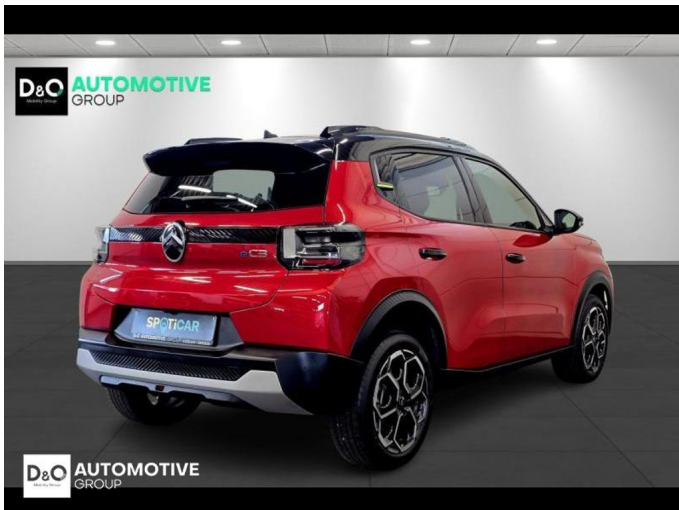

### Kenmerken

<b>Merk</b>	Citroën	<b>Bouwjaar</b>	-	<b>Tellerstand</b>	5.871 KM
<b>Model</b>	C3	<b>Kleur</b>	rood metallic	<b>Vermogen</b>	113 PK
<b>Type</b>	e-c3 Max camera gps	<b>Brandstof</b>	Elektrisch	<b>Cilinderinhoud</b>	-
<b>Prijs</b>	€ 18.990,-	<b>Transmissie</b>	Automaat	<b>Gewicht:</b>	-

# Foto's voertuig