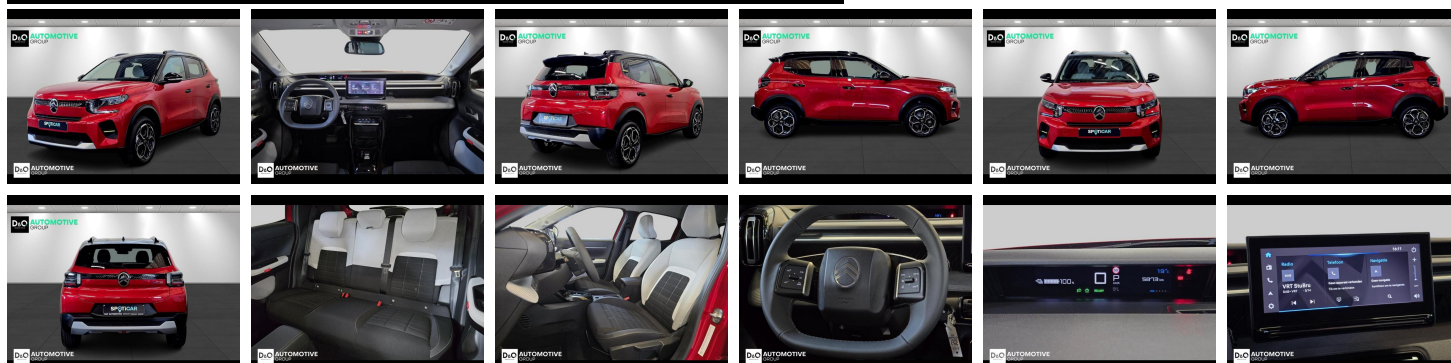

### Kenmerken

<b>Merk</b>	Citroën	<b>Bouwjaar</b>	-	<b>Tellerstand</b>	5.871 KM
<b>Model</b>	C3	<b>Kleur</b>	rood metallic	<b>Vermogen</b>	113 PK
<b>Type</b>	e-c3 Max camera gps	<b>Brandstof</b>	Elektrisch	<b>Cilinderinhoud</b>	-
<b>Prijs</b>	€ 18.990,-	<b>Transmissie</b>	Automaat	<b>Gewicht:</b>	-

# Foto's voertuig

## Overige

---

Aanraakscherm  
Achteruitrijcamera  
Airbag bestuurder  
Alu velgen  
Android Auto  
Automatische klimaatregeling  
Automatische koplampontsteking  
Automatische snelheidsregelaar  
Bandenspanningscontrole  
Binnenspiegel automatisch dimmend  
Bluetooth  
Boordcomputer  
Centrale vergrendeling  
Digitale radio-ontvangst  
Elektrisch inklapbare buitenspiegels  
Elektrisch verstelbaar buitenspiegels  
ESP  
Getinte ramen  
GPS Business  
GPS Professional  
GPS Systeem  
Isofix  
Klimaatregeling  
LED dagrijverlichting  
Multifunctioneel stuur  
Multimediasysteem  
Noodoproepsysteem  
Parkeersensoren achteraan  
Snelheidsregelaar  
velgen 17"

Welkom bij D/O Automotive Group - al vele jaren uw toegewijde Citroën en Peugeotdealer in Roeselare en Waregem!

Als een echt familiebedrijf hechten we enorm veel waarde aan twee essentiële pijlers: professionaliteit en een hartelijke, klantgerichte benadering. Deze principes vormen de kern van alles wat we doen.