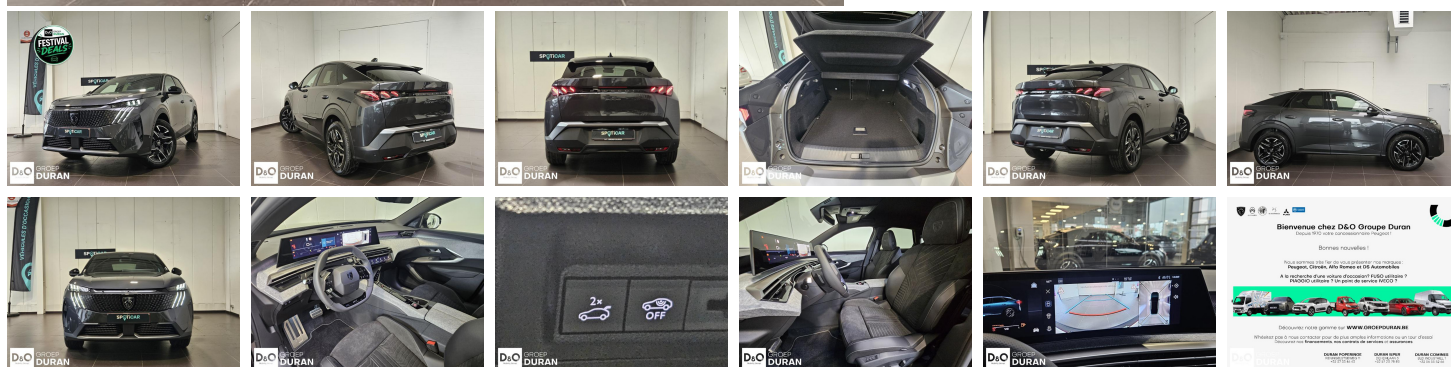

Peugeot 3008

GT Hybrid 145 e-DSC6

€ 34.890,- 2025 13.400 KM

Kenmerken

Merk	Peugeot	Bouwjaar	-	Tellerstand	13.400 KM
Model	3008	Kleur	grijs metallic	Vermogen	145 PK
Type	GT Hybrid 145 e-DSC6	Brandstof	Hybride	Cilinderinhoud	1199 CC
Prijs	€ 34.890,-	Transmissie	Automaat	Gewicht:	-

Foto's voertuig

Overige

Aanraakscherm
Achteruitrijcamera
Airbag bestuurder
Alu velgen
Automatische klimaatregeling, 2 zones
Automatische koplampontsteking
Automatische parkeerrem
Bandenspanningscontrole
Binnenspiegel automatisch dimmend
Bluetooth
Boordcomputer
Centrale vergrendeling
Digitale radio-ontvangst
Elektrisch inklapbare buitenspiegels
Elektrisch verstelbaar buitenspiegels
Elektronische parkeerrem
ESP
Getinte ramen
GPS Systeem
Halflederen bekleding
Klimaatregeling
Lederen stuurwiel
LED verlichting
Lendensteun
Mistlampen
Multifunctioneel stuur
Multimediasysteem
Noodoproepsysteem
Parkeersensoren achteraan
Parkeersensoren vooraan
velgen 19"