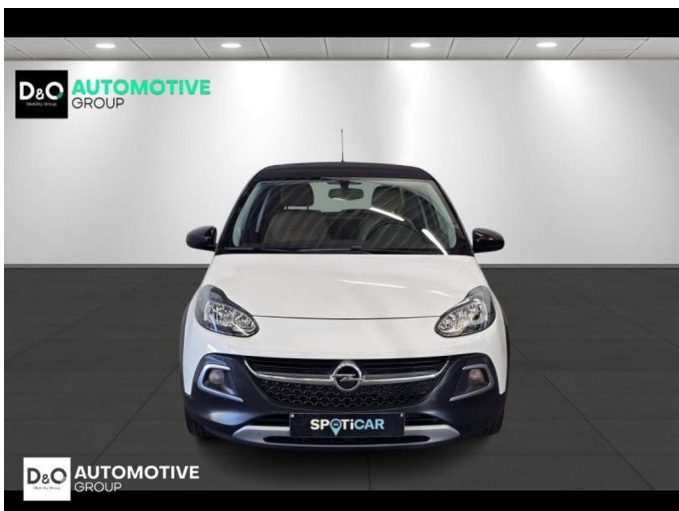

Opel ADAM Rocks

€ 8.990,- 2016 66.762 KM

Kenmerken

Merk	Opel	Bouwjaar	-	Tellerstand	66.762 KM
Model	ADAM	Kleur	beige mat	Vermogen	116 PK
Type	Rocks	Brandstof	Benzine	Cilinderinhoud	999 CC
Prijs	€ 8.990,-	Transmissie	Handgeschakeld	Gewicht:	-

Foto's voertuig

Overige

Aanraakscherm
Airbag bestuurder
Alu velgen
Apple CarPlay
Automatische klimaatregeling
Bandenspanningscontrole
Bluetooth
Boordcomputer
Centrale vergrendeling
Digitale radio-ontvangst
Elektrisch verstelbaar buitenspiegels
Klimaatregeling
Lederen stuurwiel
Multifunctioneel stuur
Multimediasysteem
Open dak
Panoramisch dak
Parkeersensoren achteraan
Snelheidsregelaar
Stuurwielverwarming
Verwarmde voorzetels