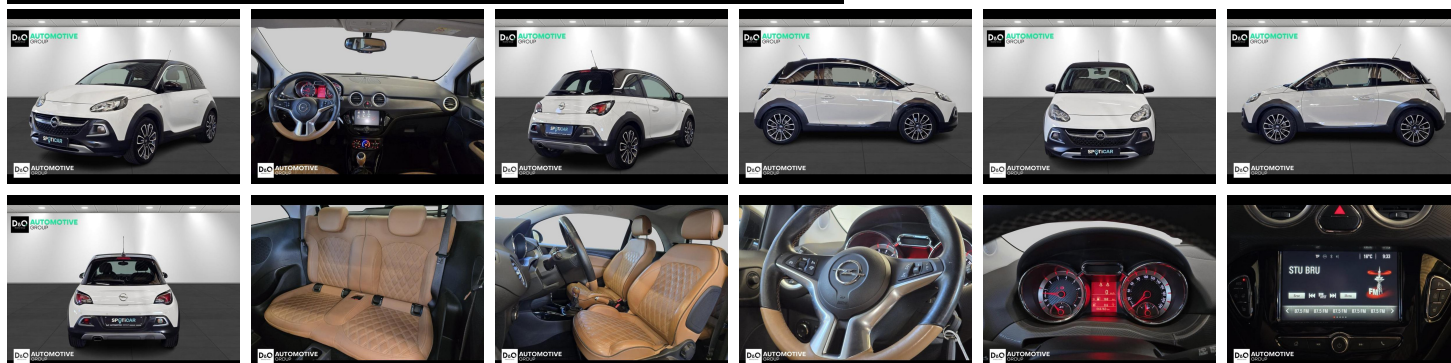

Opel ADAM Rocks

€ 8.990,- 2016 66.762 KM

Kenmerken

Merk	Opel	Bouwjaar	-	Tellerstand	66.762 KM
Model	ADAM	Kleur	beige mat	Vermogen	116 PK
Type	Rocks	Brandstof	Benzine	Cilinderinhoud	999 CC
Prijs	€ 8.990,-	Transmissie	Handgeschakeld	Gewicht:	-

Foto's voertuig

Overige

Aanraakscherm
Airbag bestuurder
Alu velgen
Apple CarPlay
Automatische klimaatregeling
Bandenspanningscontrole
Bluetooth
Boordcomputer
Centrale vergrendeling
Digitale radio-ontvangst
Elektrisch verstelbaar buitenspiegels
Klimaatregeling
Lederen stuurwiel
Multifunctioneel stuur
Multimediasysteem
Open dak
Panoramisch dak
Parkeersensoren achteraan
Snelheidsregelaar
Stuurwielverwarming
Verwarmde voorzetels

Welkom bij D/O Automotive Group - al vele jaren uw toegewijde Citroën en Peugeotdealer in Roeselare en Waregem!

Als een echt familiebedrijf hechten we enorm veel waarde aan twee essentiële pijlers: professionaliteit en een hartelijke, klantgerichte benadering. Deze principes vormen de kern van alles wat we doen.

Bij D/O Automotive Group vindt u het volledige gamma van Peugeot / Citroën, waaronder personenwagens, bedrijfsvoertuigen en elektrische of hybride modellen. Ontdek onze ruime selectie van meer dan 100 nieuwe en gebruikte voertuigen.