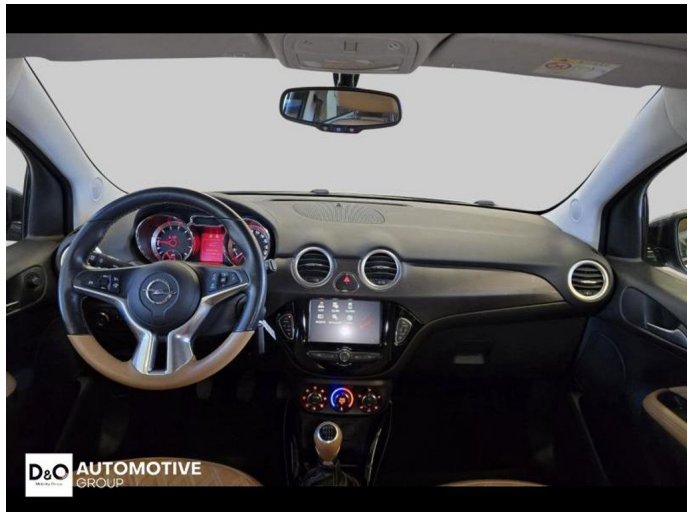

Foto's voertuig

Overige

Aanraakscherm
Airbag bestuurder
Alu velgen
Apple CarPlay
Automatische klimaatregeling
Bandenspanningscontrole
Bluetooth
Boordcomputer
Centrale vergrendeling
Digitale radio-ontvangst
Elektrisch verstelbaar buitenspiegels
Klimaatregeling
Lederen stuurwiel
Multifunctioneel stuur
Multimediasysteem
Open dak
Panoramisch dak
Parkeersensoren achteraan
Snelheidsregelaar
Stuurwielverwarming
Verwarmde voorzetels