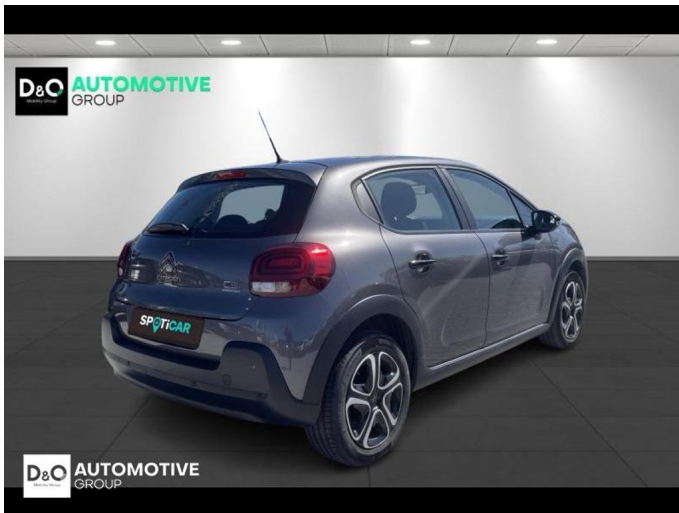

## Citroën C3

SHINE | Sensoren | Carplay

€ 14.390,-      2023      30.609 KM

**TEC-IT** QRcode.tec-it.com API  
Oops! Rate limit reached.  
Upgrade to a bulk plan  
for continued access.  
sales@tec-it.com www.tec-it.com

### Kenmerken

<b>Merk</b>	Citroën	<b>Bouwjaar</b>	-	<b>Tellerstand</b>	30.609 KM
<b>Model</b>	C3	<b>Kleur</b>	grijs metallic	<b>Vermogen</b>	110 PK
<b>Type</b>	SHINE   Sensoren   Carplay	<b>Brandstof</b>	Benzine	<b>Cilinderinhoud</b>	1199 CC
<b>Prijs</b>	€ 14.390,-	<b>Transmissie</b>	Handgeschakeld	<b>Gewicht:</b>	-

# Foto's voertuig