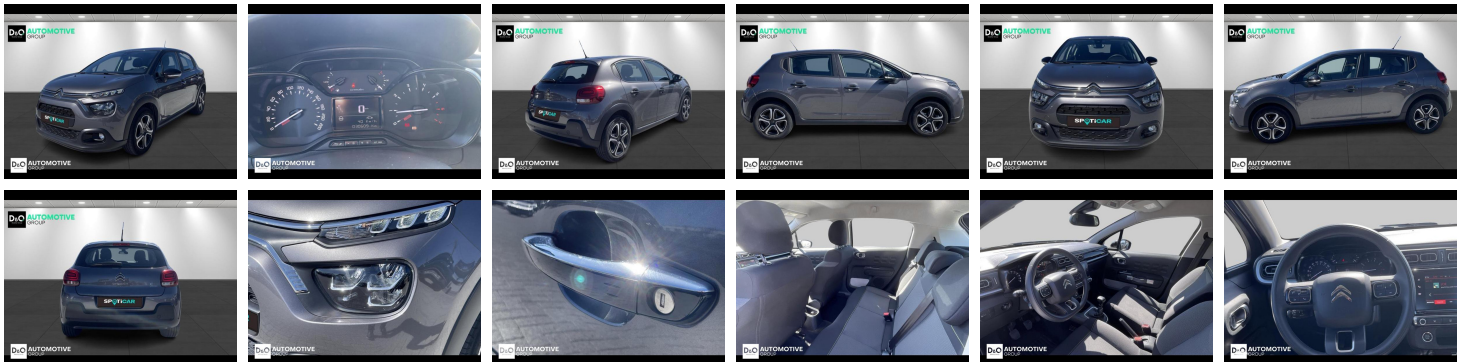

## Citroën C3

SHINE | Sensoren | Carplay

€ 14.390,-      2023      30.609 KM

**TEC-IT** QRcode.tec-it.com API  
Oops! Rate limit reached.  
Upgrade to a bulk plan  
for continued access.  
sales@tec-it.com www.tec-it.com

### Kenmerken

<b>Merk</b>	Citroën	<b>Bouwjaar</b>	-	<b>Tellerstand</b>	30.609 KM
<b>Model</b>	C3	<b>Kleur</b>	grijs metallic	<b>Vermogen</b>	110 PK
<b>Type</b>	SHINE   Sensoren   Carplay	<b>Brandstof</b>	Benzine	<b>Cilinderinhoud</b>	1199 CC
<b>Prijs</b>	€ 14.390,-	<b>Transmissie</b>	Handgeschakeld	<b>Gewicht:</b>	-

# Foto's voertuig

## Overige

---

Aanraakscherm  
Airbag bestuurder  
Alu velgen  
Automatische klimaatregeling  
Automatische koplampontsteking  
Bandenspanningscontrole  
Bluetooth  
Centrale vergrendeling  
Digitale radio-ontvangst  
Elektrisch inklapbare buitenspiegels  
Elektrisch verstelbaar buitenspiegels  
Isofix  
Keyless Entry  
Parkeersensoren achteraan  
Snelheidsregelaar