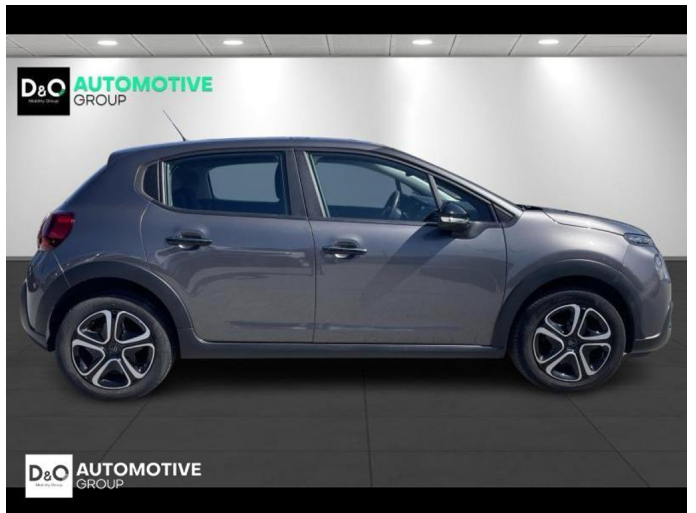

## Citroën C3

SHINE | Sensoren | Carplay

€ 14.390,-      2023      30.609 KM

**TEC-IT** QRcode.tec-it.com API  
Oops! Rate limit reached.  
Upgrade to a bulk plan  
for continued access.  
sales@tec-it.com www.tec-it.com

### Kenmerken

<b>Merk</b>	Citroën	<b>Bouwjaar</b>	-	<b>Tellerstand</b>	30.609 KM
<b>Model</b>	C3	<b>Kleur</b>	grijs metallic	<b>Vermogen</b>	110 PK
<b>Type</b>	SHINE   Sensoren   Carplay	<b>Brandstof</b>	Benzine	<b>Cilinderinhoud</b>	1199 CC
<b>Prijs</b>	€ 14.390,-	<b>Transmissie</b>	Handgeschakeld	<b>Gewicht:</b>	-

# Foto's voertuig