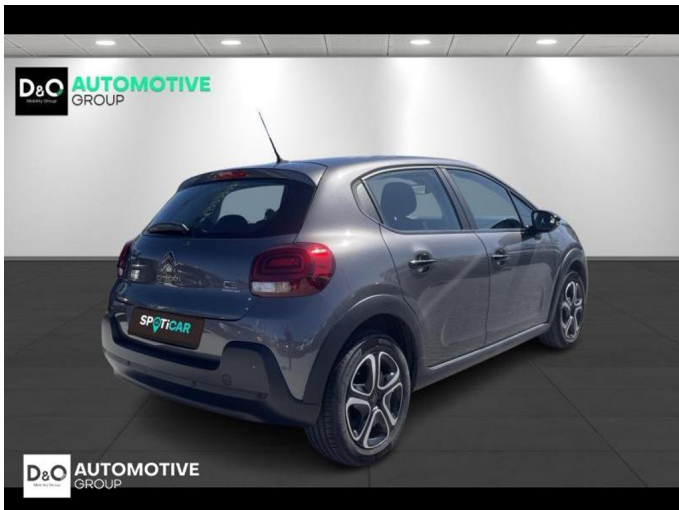

Citroën C3

SHINE | Sensoren | Carplay

€ 14.390,- 2023 30.609 KM

TEC-IT QRcode.tec-it.com API
Oops! Rate limit reached.
Upgrade to a bulk plan
for continued access.

sales@tec-it.com www.tec-it.com

Kenmerken

Merk	Citroën	Bouwjaar	-	Tellerstand	30.609 KM
Model	C3	Kleur	grijs metallic	Vermogen	110 PK
Type	SHINE Sensoren Carplay	Brandstof	Benzine	Cilinderinhoud	1199 CC
Prijs	€ 14.390,-	Transmissie	Handgeschakeld	Gewicht:	-

Foto's voertuig

Overige

Aanraakscherm
Airbag bestuurder
Alu velgen
Android Auto
Automatische klimaatregeling
Automatische koplampontsteking
Bandenspanningscontrole
Bluetooth
Centrale vergrendeling
Digitale radio-ontvangst
Elektrisch inklapbare buitenspiegels
Elektrisch verstelbaar buitenspiegels
Keyless Entry
Parkeersensoren achteraan
Snelheidsregelaar