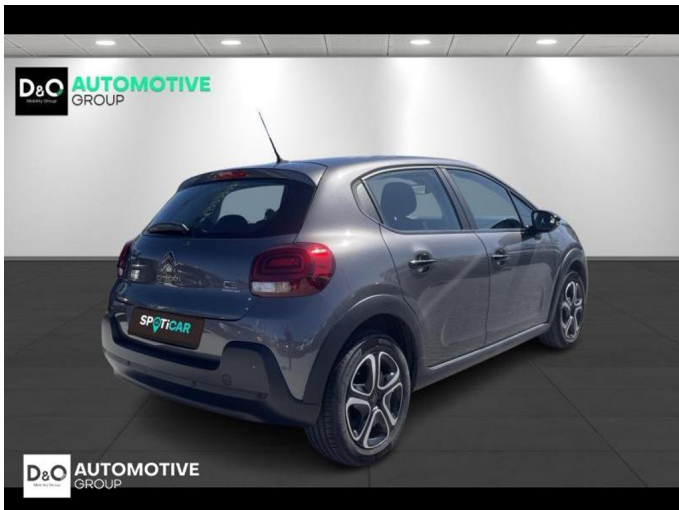

Foto's voertuig