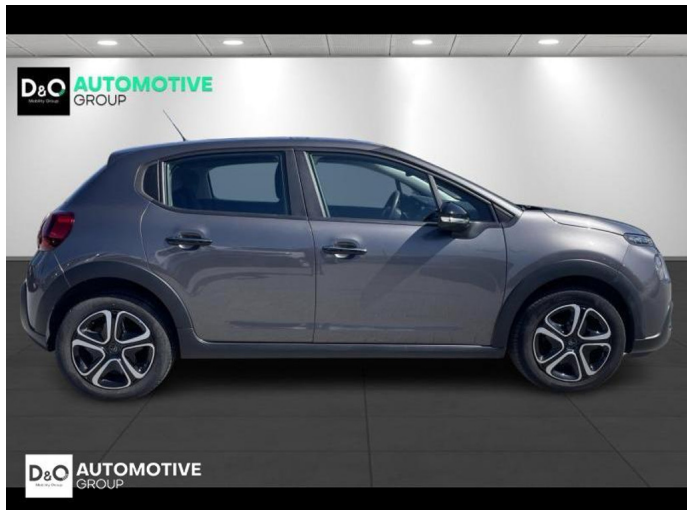

Foto's voertuig