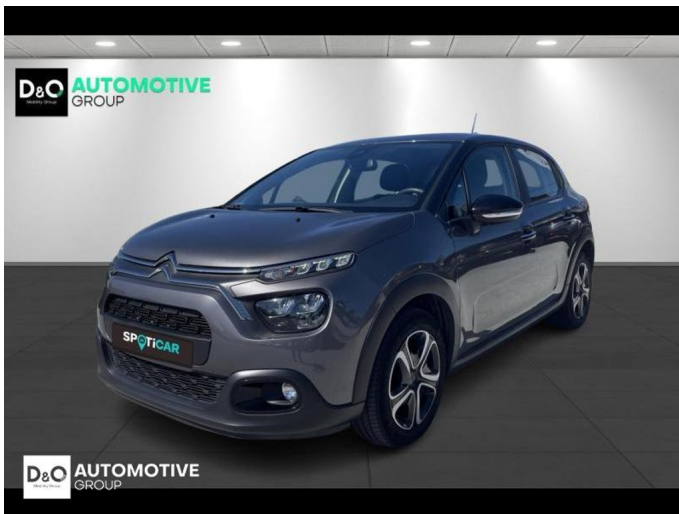

## Citroën C3

SHINE | Sensoren | Carplay

€ 14.390,-      2023      30.609 KM

**TEC-IT** QRcode.tec-it.com API  
Oops! Rate limit reached.  
Upgrade to a bulk plan  
for continued access.  
sales@tec-it.com www.tec-it.com

### Kenmerken

<b>Merk</b>	Citroën	<b>Bouwjaar</b>	-	<b>Tellerstand</b>	30.609 KM
<b>Model</b>	C3	<b>Kleur</b>	grijs metallic	<b>Vermogen</b>	110 PK
<b>Type</b>	SHINE   Sensoren   Carplay	<b>Brandstof</b>	Benzine	<b>Cilinderinhoud</b>	1199 CC
<b>Prijs</b>	€ 14.390,-	<b>Transmissie</b>	Handgeschakeld	<b>Gewicht:</b>	-

# Foto's voertuig