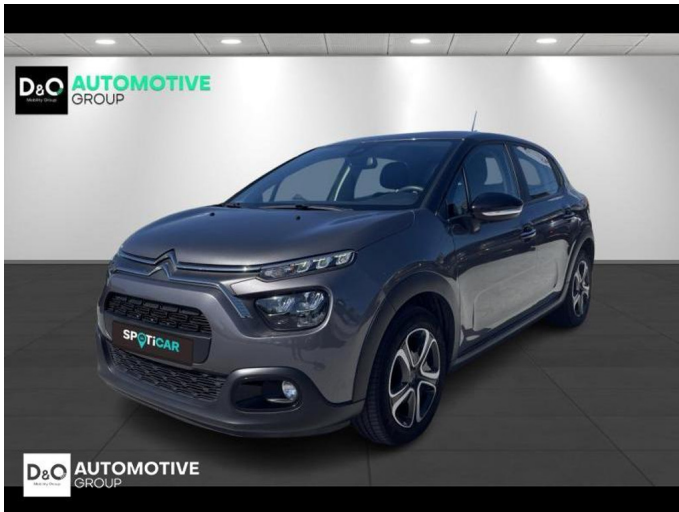

Foto's voertuig