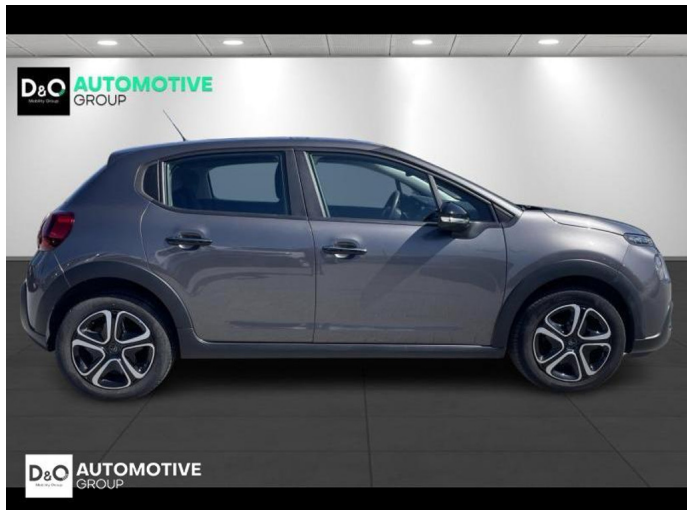

Citroën C3

SHINE | Sensoren | Carplay

€ 14.390,- 2023 30.609 KM

TEC-IT QRcode.tec-it.com API
Oops! Rate limit reached.
Upgrade to a bulk plan
for continued access.

sales@tec-it.com www.tec-it.com

Kenmerken

Merk	Citroën	Bouwjaar	-	Tellerstand	30.609 KM
Model	C3	Kleur	grijs metallic	Vermogen	110 PK
Type	SHINE Sensoren Carplay	Brandstof	Benzine	Cilinderinhoud	1199 CC
Prijs	€ 14.390,-	Transmissie	Handgeschakeld	Gewicht:	-

Foto's voertuig

Overige

Aanraakscherm
Airbag bestuurder
Alu velgen
Android Auto
Automatische klimaatregeling
Automatische koplampontsteking
Bandenspanningscontrole
Bluetooth
Centrale vergrendeling
Digitale radio-ontvangst
Elektrisch inklapbare buitenspiegels
Elektrisch verstelbaar buitenspiegels
Keyless Entry
Parkeersensoren achteraan
Snelheidsregelaar