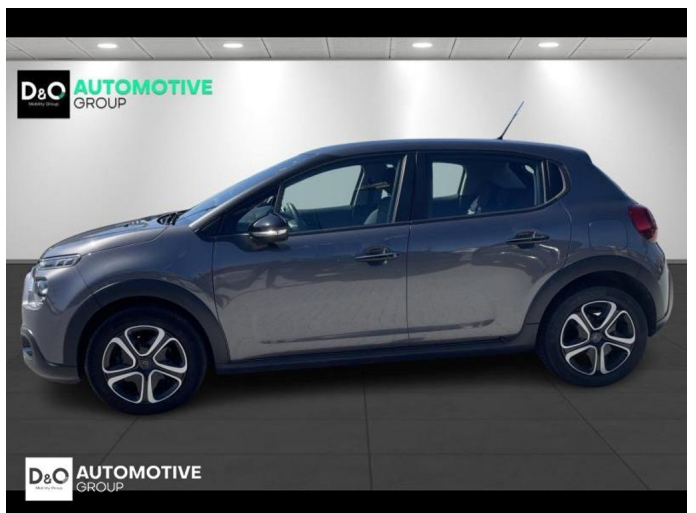

## Citroën C3

SHINE | Sensoren | Carplay

€ 14.390,-      2023      30.609 KM

**TEC-IT** QRcode.tec-it.com API  
Oops! Rate limit reached.  
Upgrade to a bulk plan  
for continued access.  
sales@tec-it.com www.tec-it.com

### Kenmerken

<b>Merk</b>	Citroën	<b>Bouwjaar</b>	-	<b>Tellerstand</b>	30.609 KM
<b>Model</b>	C3	<b>Kleur</b>	grijs metallic	<b>Vermogen</b>	110 PK
<b>Type</b>	SHINE   Sensoren   Carplay	<b>Brandstof</b>	Benzine	<b>Cilinderinhoud</b>	1199 CC
<b>Prijs</b>	€ 14.390,-	<b>Transmissie</b>	Handgeschakeld	<b>Gewicht:</b>	-

# Foto's voertuig