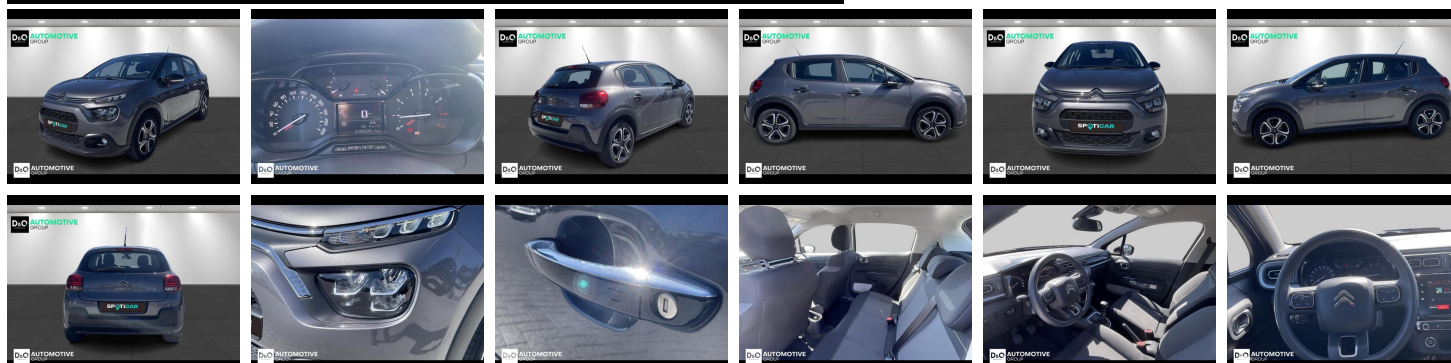

Citroën C3

SHINE | Sensoren | Carplay

€ 14.390,- 2023 30.609 KM

TEC-IT QRcode.tec-it.com API
Oops! Rate limit reached.
Upgrade to a bulk plan
for continued access.

sales@tec-it.com www.tec-it.com

Kenmerken

Merk	Citroën	Bouwjaar	-	Tellerstand	30.609 KM
Model	C3	Kleur	grijs metallic	Vermogen	110 PK
Type	SHINE Sensoren Carplay	Brandstof	Benzine	Cilinderinhoud	1199 CC
Prijs	€ 14.390,-	Transmissie	Handgeschakeld	Gewicht:	-

Foto's voertuig

Overige

Aanraakscherm
Airbag bestuurder
Alu velgen
Android Auto
Automatische klimaatregeling
Automatische koplampontsteking
Bandenspanningscontrole
Bluetooth
Centrale vergrendeling
Digitale radio-ontvangst
Elektrisch inklapbare buitenspiegels
Elektrisch verstelbaar buitenspiegels
Keyless Entry
Parkeersensoren achteraan
Snelheidsregelaar