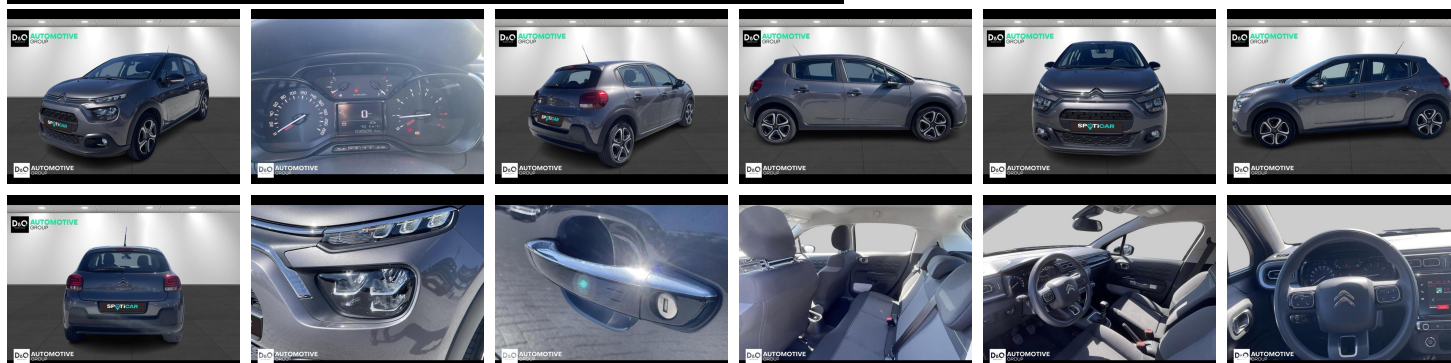

Citroën C3

SHINE | Sensoren | Carplay

€ 14.390,-

2023

30.609 KM

Kenmerken

Merk	Citroën	Bouwjaar	-	Tellerstand	30.609 KM
Model	C3	Kleur	grijs metallic	Vermogen	110 PK
Type	SHINE Sensoren Carplay	Brandstof	Benzine	Cilinderinhoud	1199 CC
Prijs	€ 14.390,-	Transmissie	Handgeschakeld	Gewicht:	-

Foto's voertuig

Overige

Aanraakscherm
Airbag bestuurder
Alu velgen
Automatische klimaatregeling
Automatische koplampontsteking
Bandenspanningscontrole
Bluetooth
Centrale vergrendeling
Digitale radio-ontvangst
Elektrisch inklapbare buitenspiegels
Elektrisch verstelbaar buitenspiegels
Isofix
Keyless Entry
Parkeersensoren achteraan
Snelheidsregelaar