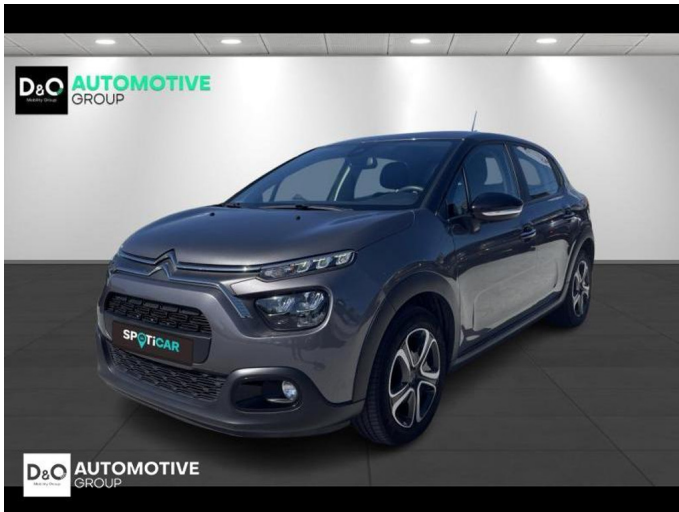

Citroën C3

SHINE | Sensoren | Carplay

€ 14.390,- 2023 30.609 KM

TEC-IT QRcode.tec-it.com API
Oops! Rate limit reached.
Upgrade to a bulk plan
for continued access.

sales@tec-it.com www.tec-it.com

Kenmerken

Merk	Citroën	Bouwjaar	-	Tellerstand	30.609 KM
Model	C3	Kleur	grijs metallic	Vermogen	110 PK
Type	SHINE Sensoren Carplay	Brandstof	Benzine	Cilinderinhoud	1199 CC
Prijs	€ 14.390,-	Transmissie	Handgeschakeld	Gewicht:	-

Foto's voertuig

Overige

Aanraakscherm
Airbag bestuurder
Alu velgen
Android Auto
Automatische klimaatregeling
Automatische koplampontsteking
Bandenspanningscontrole
Bluetooth
Centrale vergrendeling
Digitale radio-ontvangst
Elektrisch inklapbare buitenspiegels
Elektrisch verstelbaar buitenspiegels
Keyless Entry
Parkeersensoren achteraan
Snelheidsregelaar