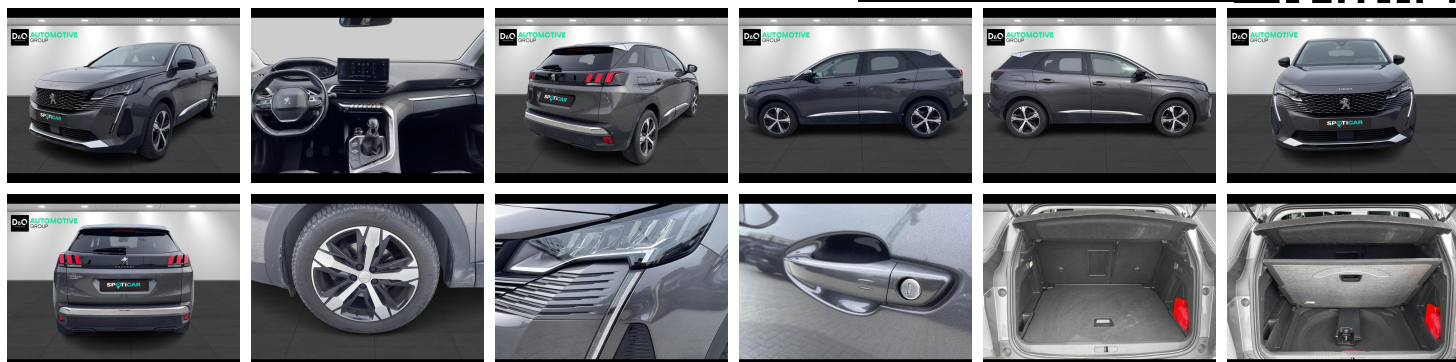

Peugeot 3008

Allure Pack | auto airco | GPS | camera |

€ 25.990,- 2023 54.285 KM

Kenmerken

| | | | | | |
|--------------|---|--------------------|----------------|-----------------------|-----------|
| Merk | Peugeot | Bouwjaar | - | Tellerstand | 54.285 KM |
| Model | 3008 | Kleur | grijs metallic | Vermogen | 131 PK |
| Type | Allure Pack auto airco GPS camera | Brandstof | Diesel | Cilinderinhoud | 1498 CC |
| Prijs | € 25.990,- | Transmissie | Handgeschakeld | Gewicht: | - |

Foto's voertuig

Overige

Aanraakscherm
Achteruitrijcamera
Airbag bestuurder
Alu velgen
Automatische klimaatregeling
Automatische koplampontsteking
Automatische parkeerrem
Bandenspanningscontrole
Binnenspiegel automatisch dimmend
Bluetooth
Boordcomputer
Centrale vergrendeling
Digitale radio-ontvangst
Elektrisch inklapbare buitenspiegels
Elektrisch verstelbaar buitenspiegels
Elektronische parkeerrem
Getinte ramen
GPS Systeem
Keyless Entry
LED dagrijverlichting
Lederen stuurwiel
LED verlichting
Lendensteun
Multifunctioneel stuur
Noodoproepsysteem
Parkeersensoren achteraan
Parkeersensoren vooraan
Snelheidsregelaar
Verwarmde voorzetels

Welkom bij D/O Automotive Group - al vele jaren uw toegewijde Citroën en Peugeot-dealer in Roeselare en Waregem!

Als een echt familiebedrijf hechten we enorm veel waarde aan twee essentiële pijlers: professionaliteit en een hartelijke, klantgerichte benadering. Deze principes vormen de kern van alles wat we doen.

Bij D/O Automotive Group vindt u het volledige gamma van Peugeot / Citroën, waaronder personenwagens, bedrijfsvoertuigen en elektrische of hybride modellen. Ontdek onze ruime selectie van meer dan 100 nieuwe en gebruikte voertuigen.