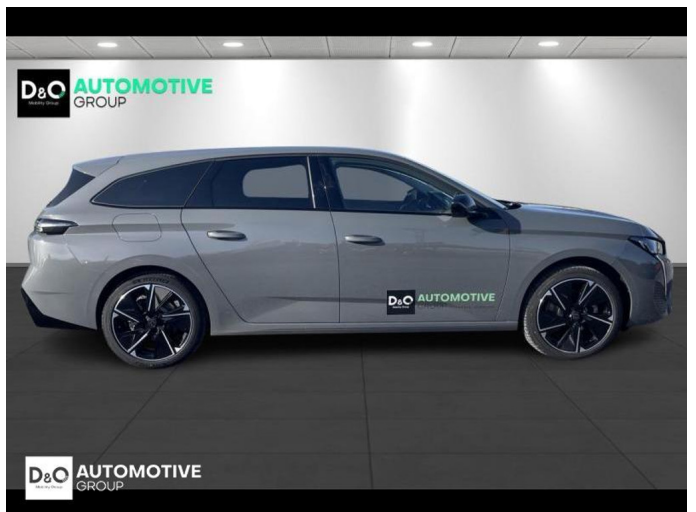

Peugeot 308

SW ALLURE | NAVIGATIE | VISION360

€ 33.990,- 2025 3.001 KM

Kenmerken

Merk	Peugeot	Bouwjaar	-	Tellerstand	3.001 KM
Model	308	Kleur	grijs metallic	Vermogen	156 PK
Type	SW ALLURE NAVIGATIE VISION360	Brandstof	Elektrisch	Cilinderinhoud	-
Prijs	€ 33.990,-	Transmissie	Automaat	Gewicht:	-

Foto's voertuig

Overige

360° camera
Aanraakscherm
Achteruitrijcamera
Airbag bestuurder
Alu velgen
Automatische klimaatregeling, 2 zones
Automatische koplampontsteking
Automatische parkeerrem
Bandenspanningscontrole
Binnenspiegel automatisch dimmend
Bluetooth
Boordcomputer
Centrale vergrendeling
Digitale radio-ontvangst
Elektrisch inklapbare buitenspiegels
Elektrisch verstelbaar buitenspiegels
Elektronische parkeerrem
ESP
Getinte ramen
GPS Systeem
Halflederen bekleding
Isofix
Keyless Entry
Lederen stuurwiel
Multifunctioneel stuur
Noodoproepsysteem
Parkeersensoren achteraan
Parkeersensoren vooraan
Snelheidsregelaar
Stuurwielverwarming
velgen 18"
Verwarmde voorzetels

Automotive Group is reeds vele jaren uw officiële Peugeot en Citroën verdeler.

Wij zijn nog een écht familiebedrijf met twee kernwaarden: professionalisme en een warme, klantgerichte service. Deze waarden dragen we altijd met ons mee.