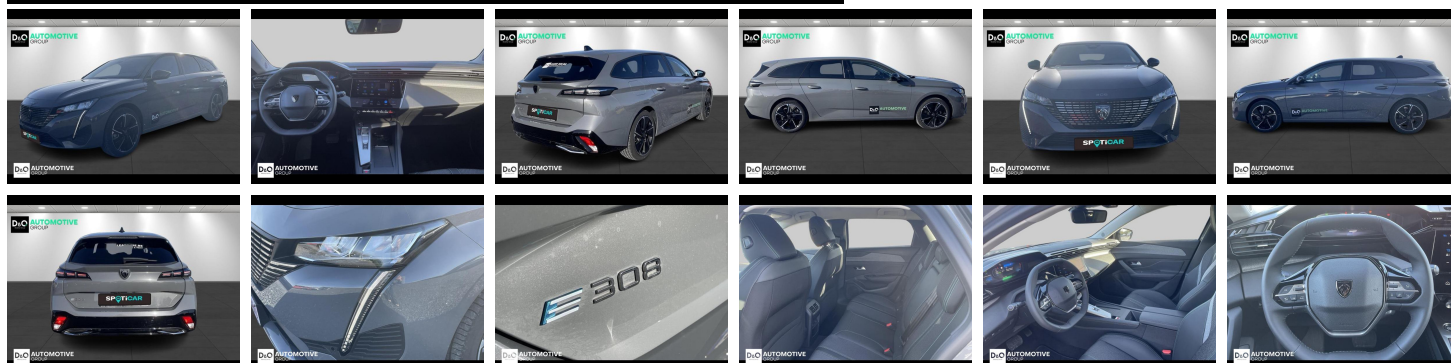

Peugeot 308

SW ALLURE | NAVIGATIE | VISION360

€ 33.990,- 2025 3.001 KM

Kenmerken

Merk	Peugeot	Bouwjaar	-	Tellerstand	3.001 KM
Model	308	Kleur	grijs metallic	Vermogen	156 PK
Type	SW ALLURE NAVIGATIE VISION360	Brandstof	Elektrisch	Cilinderinhoud	-
Prijs	€ 33.990,-	Transmissie	Automaat	Gewicht:	-

Foto's voertuig

Overige

360° camera
Aanraakscherm
Achteruitrijcamera
Airbag bestuurder
Alu velgen
Automatische klimaatregeling, 2 zones
Automatische koplampontsteking
Automatische parkeerrem
Bandenspanningscontrole
Binnenspiegel automatisch dimmend
Bluetooth
Boordcomputer
Centrale vergrendeling
Digitale radio-ontvangst
Elektrisch inklapbare buitenspiegels
Elektrisch verstelbaar buitenspiegels
Elektronische parkeerrem
ESP
Getinte ramen
GPS Systeem
Halflederen bekleding
Isofix
Keyless Entry
Lederen stuurwiel
Multifunctioneel stuur
Noodoproepsysteem
Parkeersensoren achteraan
Parkeersensoren vooraan
Snelheidsregelaar
Stuurwielverwarming
velgen 18"
Verwarmde voorzetels

Automotive Group is reeds vele jaren uw officiële Peugeot en Citroën verdeler.

Wij zijn nog een écht familiebedrijf met twee kernwaarden: professionalisme en een warme, klantgerichte service. Deze waarden dragen we altijd met ons mee.

Automotive Group biedt u het volledige Peugeot / Citroën-gammapersoonenwagens, bedrijfsvoertuigen en elektrische of hybride auto's. Inclusief meer dan 100 nieuwe stockwagens en occasies.

Wij beschikken over eigen werkplaatsen in Waregem en Roeselare voor zowel onderhoud, herstellingen als carrosserie.