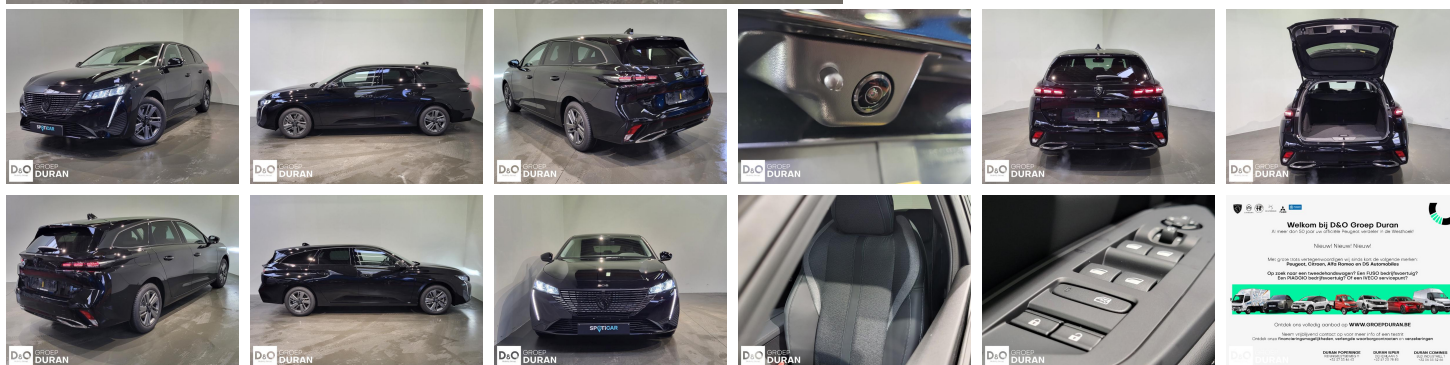

Peugeot 308

SW Allure 1.2 PureTech EAT8

€ 21.490,- 2025 12.145 KM

Kenmerken

Merk	Peugeot	Bouwjaar	-	Tellerstand	12.145 KM
Model	308	Kleur	zwart metallic	Vermogen	131 PK
Type	SW Allure 1.2 PureTech EAT8	Brandstof	Benzine	Cilinderinhoud	1198 CC
Prijs	€ 21.490,-	Transmissie	Automaat	Gewicht:	-

Foto's voertuig

Overige

Aanraakscherm
Airbag bestuurder
Alu velgen
Apple CarPlay
Automatische klimaatregeling, 2 zones
Automatische koplampontsteking
Automatische parkeerrem
Automatische snelheidsregelaar
Bandenspanningscontrole
Binnenspiegel automatisch dimmend
Bluetooth
Boordcomputer
Centrale vergrendeling
Digitale radio-ontvangst
Elektrisch inklapbare buitenspiegels
Elektrisch verstelbaar buitenspiegels
Elektrisch verstelbare voorzetels
Elektronische parkeerrem
ESP
Getinte ramen
GPS Systeem
Halflederen bekleding
Isofix
Keyless Entry
Klimaatregeling
Lederen stuurwiel
LED verlichting
Lendensteun
Multifunctioneel stuur
Multimediasysteem
Noodoproepsysteem
Parkeersensoren achteraan
Parkeersensoren vooraan
Snelheidsregelaar
Stuurwielverwarming
USB
Verwarmde voorzetels