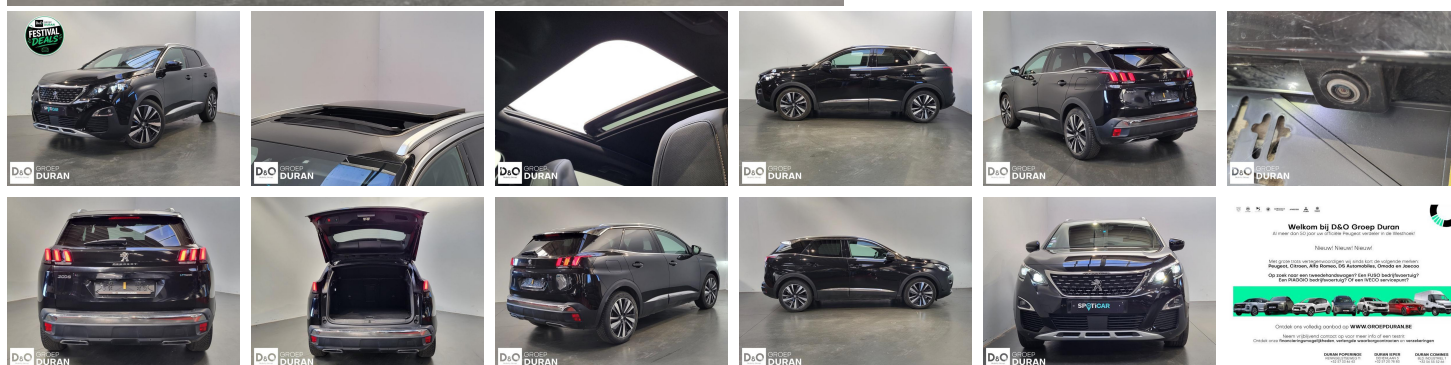

Peugeot 3008 GT Line Plug-In Hybrid EAT8

€ 17.990,- 2020 90.650 KM

Kenmerken

Merk	Peugeot	Bouwjaar	-	Tellerstand	90.650 KM
Model	3008	Kleur	zwart metallic	Vermogen	179 PK
Type	GT Line Plug-In Hybrid EAT8	Brandstof	Hybride	Cilinderinhoud	1561 CC
Prijs	€ 17.990,-	Transmissie	Automaat	Gewicht:	-

Foto's voertuig

Overige

Aanraakscherm
Achteruitrijcamera
Airbag bestuurder
Alarm
Alu velgen
Automatische klimaatregeling, 2 zones
Automatische koplampontsteking
Automatische parkeerrem
Automatische snelheidsregelaar
Bandenspanningscontrole
Bluetooth
Boordcomputer
Centrale vergrendeling
Digitale radio-ontvangst
Elektrische achterklep
Elektrisch inklapbare buitenspiegels
Elektrisch verstelbaar buitenspiegels
Elektrisch verstelbare voorzetels
Elektronische parkeerrem
ESP
Getinte ramen
GPS Systeem
Isofix
Keyless Entry
LED dagrijverlichting
Lederen stuurwiel
LED verlichting
Multifunctioneel stuur
Multimediasysteem
Noodoproepsysteem
Panoramisch dak
Parkeersensoren achteraan
Parkeersensoren vooraan
Snelheidsregelaar
velgen 19"
Verwarmde voorzetels