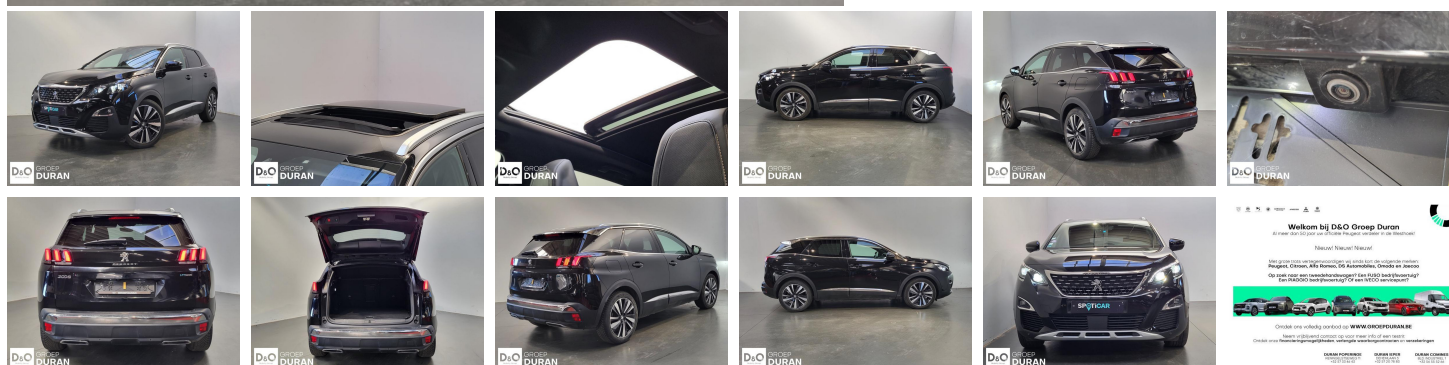

Peugeot 3008 GT Line Plug-In Hybrid EAT8

€ 18.490,- 2020 90.650 KM

Kenmerken

Merk	Peugeot	Bouwjaar	-	Tellerstand	90.650 KM
Model	3008	Kleur	zwart metallic	Vermogen	179 PK
Type	GT Line Plug-In Hybrid EAT8	Brandstof	Hybride	Cilinderinhoud	1561 CC
Prijs	€ 18.490,-	Transmissie	Automaat	Gewicht:	-

Foto's voertuig

Overige

Aanraakscherm
Achteruitrijcamera
Airbag bestuurder
Alarm
Alu velgen
Automatische klimaatregeling, 2 zones
Automatische koplampontsteking
Automatische parkeerrem
Automatische snelheidsregelaar
Bandenspanningscontrole
Bluetooth
Boordcomputer
Centrale vergrendeling
Digitale radio-ontvangst
Elektrische achterklep
Elektrisch inklapbare buitenspiegels
Elektrisch verstelbaar buitenspiegels
Elektrisch verstelbare voorzetels
Elektronische parkeerrem
ESP
Getinte ramen
GPS Systeem
Keyless Entry
LED dagrijverlichting
Lederen stuurwiel
LED verlichting
Multifunctioneel stuur
Multimediasysteem
Noodoproepsysteem
Panoramisch dak
Parkeersensoren achteraan
Parkeersensoren vooraan
Snelheidsregelaar
velgen 19"
Verwarmde voorzetels