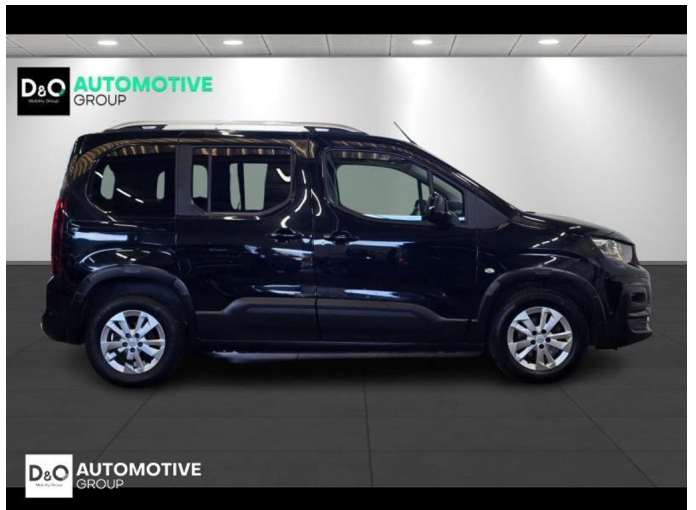

Foto's voertuig