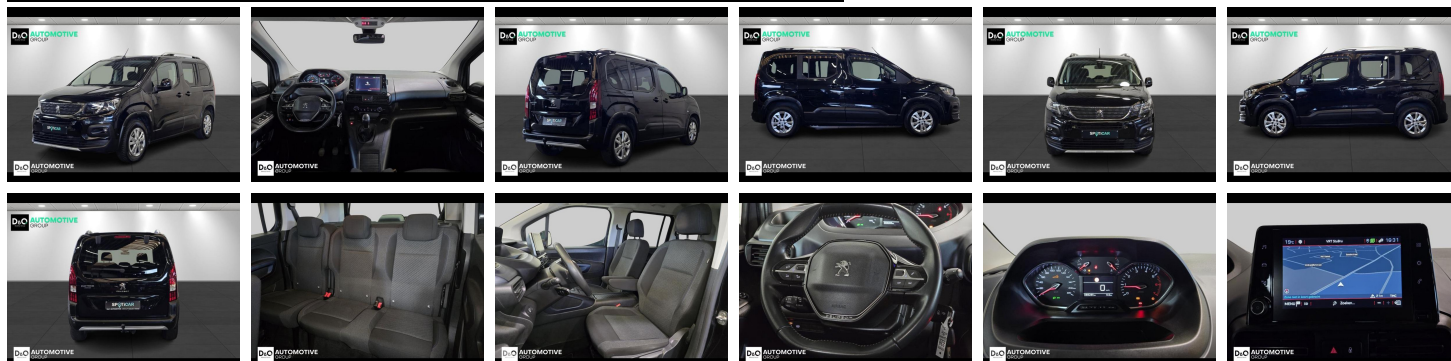

Peugeot Rifter

Allure CAMERA gps TREKHAAK

€ 16.390,- 2020 88.284 KM

Kenmerken

Merk	Peugeot	Bouwjaar	-	Tellerstand	88.284 KM
Model	Rifter	Kleur	zwart mat	Vermogen	102 PK
Type	Allure CAMERA gps TREKHAAK	Brandstof	Diesel	Cilinderinhoud	1499 CC
Prijs	€ 16.390,-	Transmissie	Handgeschakeld	Gewicht:	-

Foto's voertuig

Overige

Aanraakscherm
Achteruitrijcamera
Airbag bestuurder
Alu velgen
Android Auto
Automatische koplampontsteking
Automatische parkeerrem
Bandenspanningscontrole
Bluetooth
Boordcomputer
Centrale vergrendeling
Dagrijlichten
Digitale radio-ontvangst
Elektrisch inklapbare buitenspiegels
Elektrisch verstelbaar buitenspiegels
Elektronische parkeerrem
ESP
Getinte ramen
GPS Business
GPS Professional
GPS Systeem
Klimaatregeling
LED dagrijverlichting
Lederen stuurwiel
LED verlichting
Lendensteun
Multifunctioneel stuur
Multimediasysteem
Noodoproepsysteem
Parkeersensoren achteraan
Parkeersensoren vooraan
Snelheidsregelaar
Trekhaak
USB

Welkom bij D/O Automotive Group - al vele jaren uw toegewijde Citroën en Peugeotdealer in Roeselare en Waregem!

Als een echt familiebedrijf hechten we enorm veel waarde aan twee essentiële pijlers: professionaliteit en een hartelijke, klantgerichte benadering. Deze principes vormen de kern van alles wat we doen.

Bij D/O Automotive Group vindt u het volledige gamma van Peugeot / Citroën, waaronder personenwagens, bedrijfsvoertuigen en elektrische of hybride modellen. Ontdek onze ruime selectie van meer dan 100 nieuwe en gebruikte voertuigen.