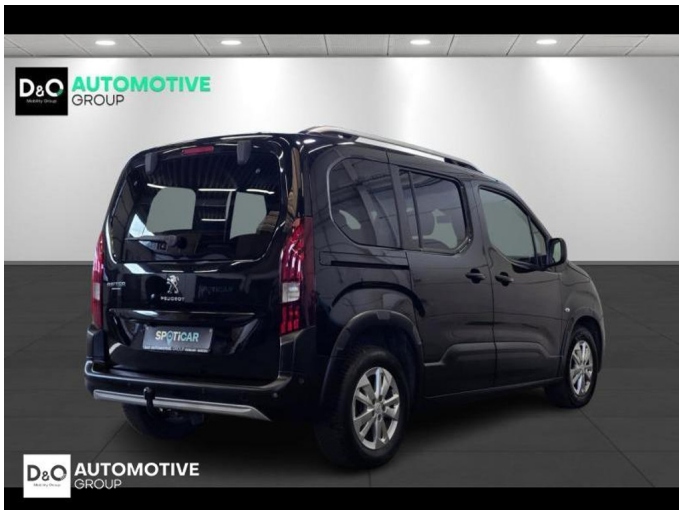

Peugeot Rifter

Allure CAMERA gps TREKHAAK

€ 16.390,- 2020 88.284 KM

Kenmerken

Merk	Peugeot	Bouwjaar	-	Tellerstand	88.284 KM
Model	Rifter	Kleur	zwart mat	Vermogen	102 PK
Type	Allure CAMERA gps TREKHAAK	Brandstof	Diesel	Cilinderinhoud	1499 CC
Prijs	€ 16.390,-	Transmissie	Handgeschakeld	Gewicht:	-

Foto's voertuig

Overige

Aanraakscherm
Achteruitrijcamera
Airbag bestuurder
Alu velgen
Android Auto
Automatische koplampontsteking
Automatische parkeerrem
Bandenspanningscontrole
Bluetooth
Boordcomputer
Centrale vergrendeling
Dagrijlichten
Digitale radio-ontvangst
Elektrisch inklapbare buitenspiegels
Elektrisch verstelbaar buitenspiegels
Elektronische parkeerrem
ESP
Getinte ramen
GPS Business
GPS Professional
GPS Systeem
Klimaatregeling
LED dagrijverlichting
Lederen stuurwiel
LED verlichting
Lendensteun
Multifunctioneel stuur
Multimediasysteem
Noodoproepsysteem
Parkeersensoren achteraan
Parkeersensoren vooraan
Snelheidsregelaar
Trekhaak
USB