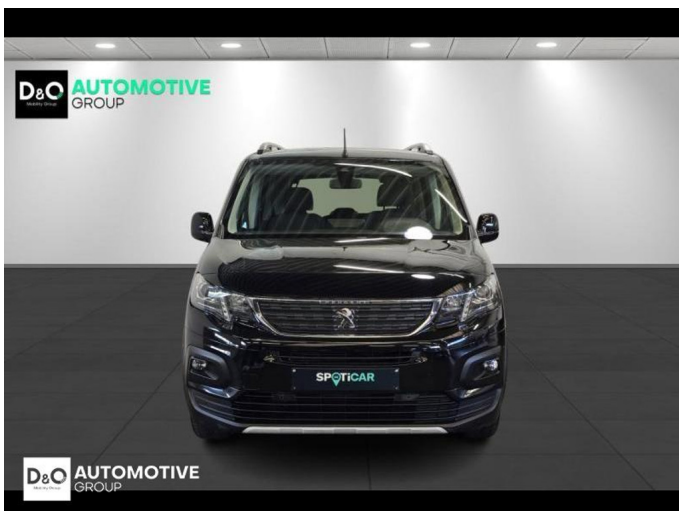

Peugeot Rifter

Allure CAMERA gps TREKHAAK

€ 16.390,- 2020 88.284 KM

Kenmerken

Merk	Peugeot	Bouwjaar	-	Tellerstand	88.284 KM
Model	Rifter	Kleur	zwart mat	Vermogen	102 PK
Type	Allure CAMERA gps TREKHAAK	Brandstof	Diesel	Cilinderinhoud	1499 CC
Prijs	€ 16.390,-	Transmissie	Handgeschakeld	Gewicht:	-

Foto's voertuig

Overige

Aanraakscherm
Achteruitrijcamera
Airbag bestuurder
Alu velgen
Android Auto
Automatische koplampontsteking
Automatische parkeerrem
Bandenspanningscontrole
Bluetooth
Boordcomputer
Centrale vergrendeling
Dagrijlichten
Digitale radio-ontvangst
Elektrisch inklapbare buitenspiegels
Elektrisch verstelbaar buitenspiegels
Elektronische parkeerrem
ESP
Getinte ramen
GPS Business
GPS Professional
GPS Systeem
Klimaatregeling
LED dagrijverlichting
Lederen stuurwiel
LED verlichting
Lendensteun
Multifunctioneel stuur
Multimediasysteem
Noodoproepsysteem
Parkeersensoren achteraan
Parkeersensoren vooraan
Snelheidsregelaar
Trekhaak
USB