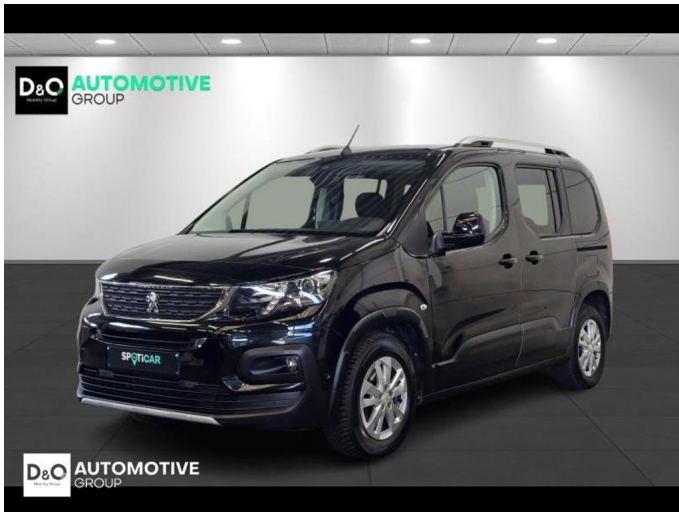

Peugeot Rifter

Allure CAMERA gps TREKHAAK

€ 16.390,- 2020 88.284 KM

Kenmerken

Merk	Peugeot	Bouwjaar	-	Tellerstand	88.284 KM
Model	Rifter	Kleur	zwart mat	Vermogen	102 PK
Type	Allure CAMERA gps TREKHAAK	Brandstof	Diesel	Cilinderinhoud	1499 CC
Prijs	€ 16.390,-	Transmissie	Handgeschakeld	Gewicht:	-

Foto's voertuig

Overige

Aanraakscherm
Achteruitrijcamera
Airbag bestuurder
Alu velgen
Android Auto
Automatische koplampontsteking
Automatische parkeerrem
Bandenspanningscontrole
Bluetooth
Boordcomputer
Centrale vergrendeling
Dagrijlichten
Digitale radio-ontvangst
Elektrisch inklapbare buitenspiegels
Elektrisch verstelbaar buitenspiegels
Elektronische parkeerrem
ESP
Getinte ramen
GPS Business
GPS Professional
GPS Systeem
Klimaatregeling
LED dagrijverlichting
Lederen stuurwiel
LED verlichting
Lendensteun
Multifunctioneel stuur
Multimediasysteem
Noodoproepsysteem
Parkeersensoren achteraan
Parkeersensoren vooraan
Snelheidsregelaar
Trekhaak
USB