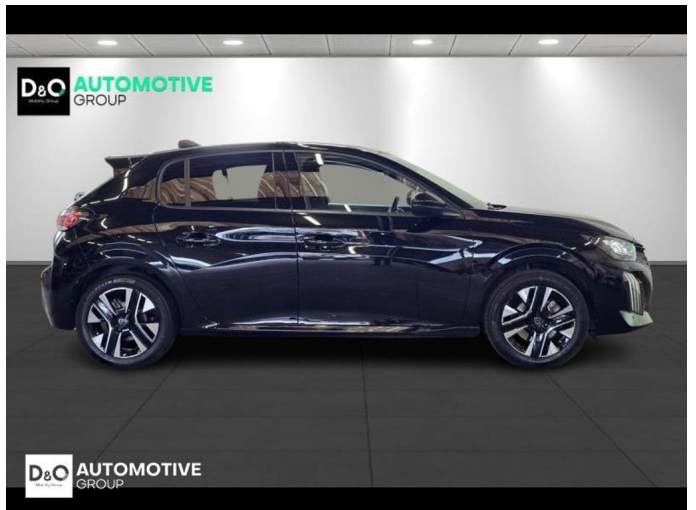

Foto's voertuig