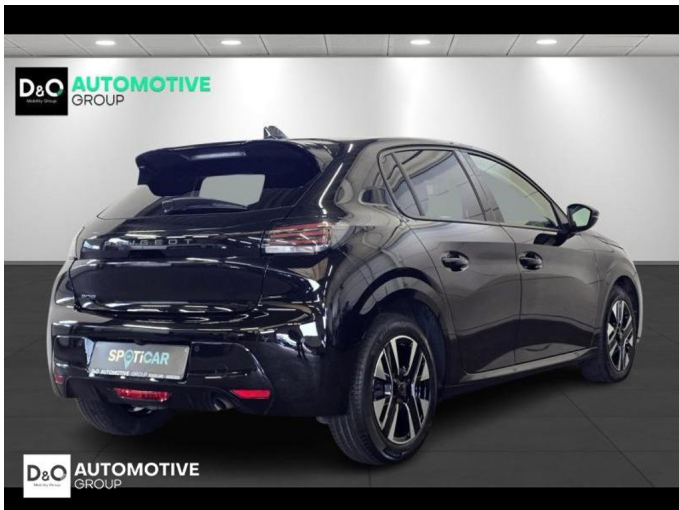

Peugeot 208

Allure camera gps

€ 18.290,-

2024

30.391 KM

Kenmerken

Merk	Peugeot	Bouwjaar	-	Tellerstand	30.391 KM
Model	208	Kleur	zwart metallic	Vermogen	101 PK
Type	Allure camera gps	Brandstof	Benzine	Cilinderinhoud	1199 CC
Prijs	€ 18.290,-	Transmissie	Automaat	Gewicht:	-

Foto's voertuig

Overige

Aanraakscherm
Achteruitrijcamera
Airbag bestuurder
Alu velgen
Automatische klimaatregeling
Automatische koplampontsteking
Automatische parkeerrem
Bandenspanningscontrole
Binnenspiegel automatisch dimmend
Bluetooth
Boordcomputer
Centrale vergrendeling
Dagrijlichten
Digitale radio-ontvangst
Elektrisch inklapbare buitenspiegels
Elektrisch verstelbaar buitenspiegels
Elektronische parkeerrem
ESP
Getinte ramen
GPS Business
GPS Professional
GPS Systeem
Halflederen bekleding
Klimaatregeling
LED dagrijverlichting
Lederen stuurwiel
LED verlichting
Lendensteun
Multifunctioneel stuur
Multimediasysteem
Noodoproepsysteem
Parkeersensoren achteraan
Parkeersensoren vooraan
Snelheidsregelaar
USB