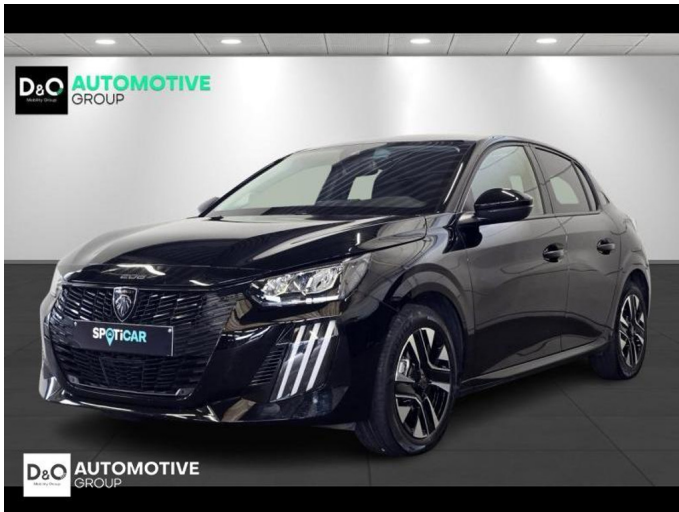

Foto's voertuig