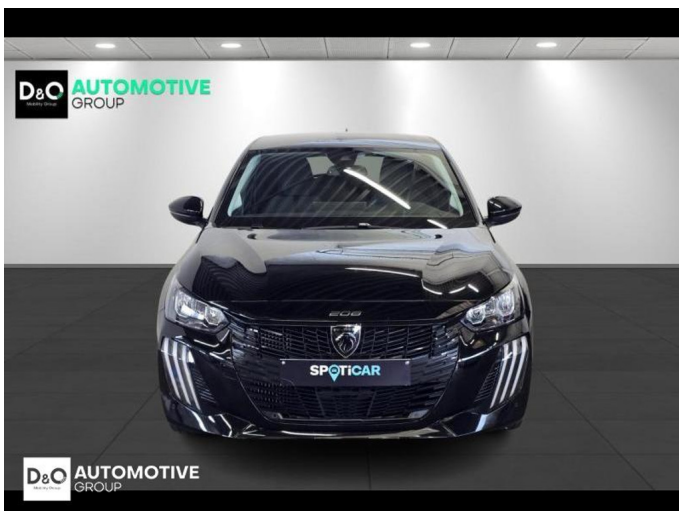

Peugeot 208

Allure camera gps

€ 18.290,-

2024

30.391 KM

Kenmerken

Merk	Peugeot	Bouwjaar	-	Tellerstand	30.391 KM
Model	208	Kleur	zwart metallic	Vermogen	101 PK
Type	Allure camera gps	Brandstof	Benzine	Cilinderinhoud	1199 CC
Prijs	€ 18.290,-	Transmissie	Automaat	Gewicht:	-

Foto's voertuig

Overige

Aanraakscherm
Achteruitrijcamera
Airbag bestuurder
Alu velgen
Automatische klimaatregeling
Automatische koplampontsteking
Automatische parkeerrem
Bandenspanningscontrole
Binnenspiegel automatisch dimmend
Bluetooth
Boordcomputer
Centrale vergrendeling
Dagrijlichten
Digitale radio-ontvangst
Elektrisch inklapbare buitenspiegels
Elektrisch verstelbaar buitenspiegels
Elektronische parkeerrem
ESP
Getinte ramen
GPS Business
GPS Professional
GPS Systeem
Halflederen bekleding
Klimaatregeling
LED dagrijverlichting
Lederen stuurwiel
LED verlichting
Lendensteun
Multifunctioneel stuur
Multimediasysteem
Noodoproepsysteem
Parkeersensoren achteraan
Parkeersensoren vooraan
Snelheidsregelaar
USB