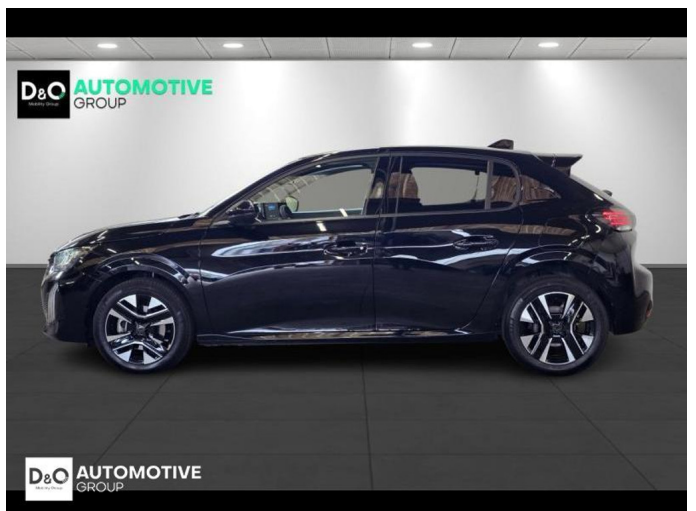

Foto's voertuig