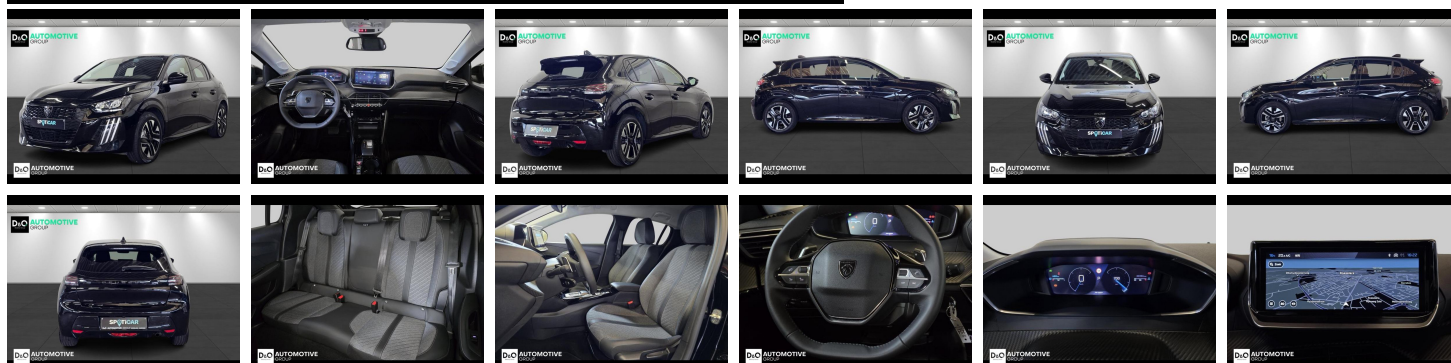

Peugeot 208

Allure camera gps

€ 18.290,-

2024

30.391 KM

Kenmerken

Merk	Peugeot	Bouwjaar	-	Tellerstand	30.391 KM
Model	208	Kleur	zwart metallic	Vermogen	101 PK
Type	Allure camera gps	Brandstof	Benzine	Cilinderinhoud	1199 CC
Prijs	€ 18.290,-	Transmissie	Automaat	Gewicht:	-

Foto's voertuig

Overige

Aanraakscherm
Achteruitrijcamera
Airbag bestuurder
Alu velgen
Automatische klimaatregeling
Automatische koplampontsteking
Automatische parkeerrem
Bandenspanningscontrole
Binnenspiegel automatisch dimmend
Bluetooth
Boordcomputer
Centrale vergrendeling
Dagrijlichten
Digitale radio-ontvangst
Elektrisch inklapbare buitenspiegels
Elektrisch verstelbaar buitenspiegels
Elektronische parkeerrem
ESP
Getinte ramen
GPS Business
GPS Professional
GPS Systeem
Halflederen bekleding
Klimaatregeling
LED dagrijverlichting
Lederen stuurwiel
LED verlichting
Lendensteun
Multifunctioneel stuur
Multimediasysteem
Noodoproepsysteem
Parkeersensoren achteraan
Parkeersensoren vooraan
Snelheidsregelaar
USB

Welkom bij D/O Automotive Group - al vele jaren uw toegewijde Citroën en Peugeotdealer in Roeselare en Waregem!

Als een echt familiebedrijf hechten we enorm veel waarde aan twee essentiële pijlers: professionaliteit en een hartelijke, klantgerichte benadering. Deze principes vormen de kern van alles wat we doen.

Bij D/O Automotive Group vindt u het volledige gamma van Peugeot / Citroën, waaronder personenwagens, bedrijfsvoertuigen en elektrische of hybride modellen. Ontdek onze ruime selectie van meer dan 100 nieuwe en gebruikte voertuigen. Met onze eigen werkplaatsen in Roeselare en Waregem staan we altijd paraat voor onderhoud, reparaties en carrosseriewerkzaamheden.