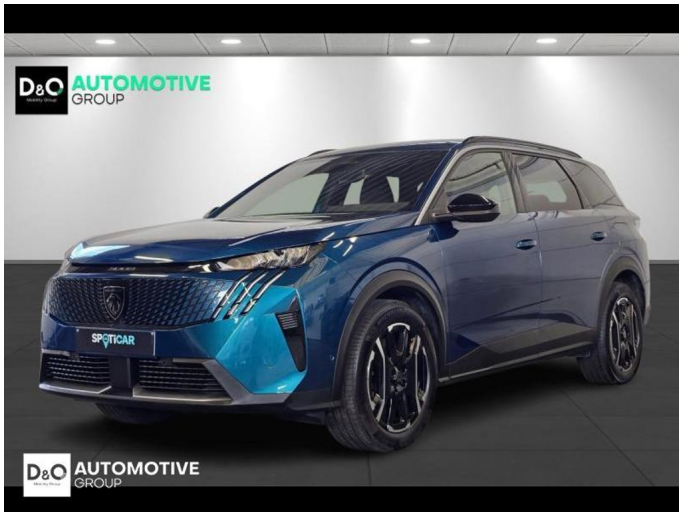

Peugeot 5008

e- Allure 360° camera gps 7pl

€ 39.990,-

2025

5.274 KM

Kenmerken

Merk	Peugeot	Bouwjaar	-	Tellerstand	5.274 KM
Model	5008	Kleur	blauw metallic	Vermogen	213 PK
Type	e- Allure 360° camera gps 7pl	Brandstof	Elektrisch	Cilinderinhoud	-
Prijs	€ 39.990,-	Transmissie	Automaat	Gewicht:	-

Foto's voertuig

Overige

Aanraakscherm
Active Safety Brake
Airbag bestuurder
Alu velgen
Android Auto
Apple CarPlay
Automatische klimaatregeling
Automatische koplampontsteking
Automatische parkeerrem
Automatische snelheidsregelaar
Bandenspanningscontrole
Bluetooth
Boordcomputer
Centrale vergrendeling
Dagrijlichten
Digitale radio-ontvangst
Elektrisch inklapbare buitenspiegels
Elektrisch verstelbaar buitenspiegels
Elektronische parkeerrem
ESP
Getinte ramen
GPS Business
GPS Professional
GPS Systeem
Halflederen bekleding
Isofix
Keyless Entry
Klimaatregeling
LED dagrijverlichting
Lederen stuurwiel
LED verlichting
Lendensteun
Multifunctioneel stuur
Multimediasysteem
Noodoproepsysteem
Parkeersensoren achteraan
Parkeersensoren vooraan
Snelheidsregelaar
Stuurwielverwarming
velgen 19"
Verwarmde voorzetels