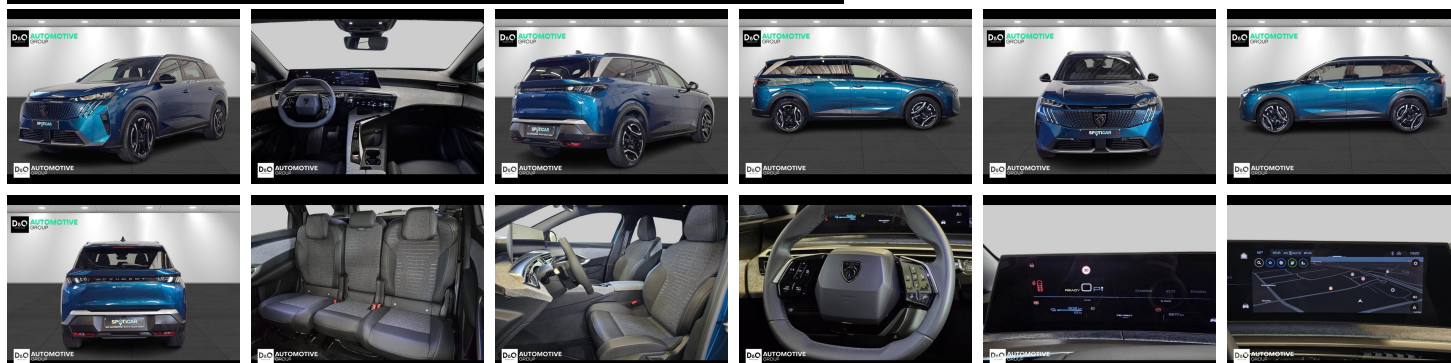

Peugeot 5008

e- Allure 360° camera gps 7pl

€ 39.990,-

2025

5.274 KM

Kenmerken

Merk	Peugeot	Bouwjaar	-	Tellerstand	5.274 KM
Model	5008	Kleur	blauw metallic	Vermogen	213 PK
Type	e- Allure 360° camera gps 7pl	Brandstof	Elektrisch	Cilinderinhoud	-
Prijs	€ 39.990,-	Transmissie	Automaat	Gewicht:	-

Foto's voertuig

Overige

Aanraakscherm
Active Safety Brake
Airbag bestuurder
Alu velgen
Android Auto
Apple CarPlay
Automatische klimaatregeling
Automatische koplampontsteking
Automatische parkeerrem
Automatische snelheidsregelaar
Bandenspanningscontrole
Bluetooth
Boordcomputer
Centrale vergrendeling
Dagrijlichten
Digitale radio-ontvangst
Elektrisch inklapbare buitenspiegels
Elektrisch verstelbaar buitenspiegels
Elektronische parkeerrem
ESP
Getinte ramen
GPS Business
GPS Professional
GPS Systeem
Halflederen bekleding
Isofix
Keyless Entry
Klimaatregeling
LED dagrijverlichting
Lederen stuurwiel
LED verlichting
Lendensteun
Multifunctioneel stuur
Multimediasysteem
Noodoproepsysteem
Parkeersensoren achteraan
Parkeersensoren vooraan
Snelheidsregelaar
Stuurwielverwarming
velgen 19"
Verwarmde voorzetels

Welkom bij D/O Automotive Group - al vele jaren uw toegewijde Citroën en Peugeotdealer in Roeselare en Waregem!

Als een echt familiebedrijf hechten we enorm veel waarde aan twee essentiële pijlers: professionaliteit en een hartelijke, klantgerichte benadering. Deze principes vormen de kern van alles wat we doen.

Bij D/O Automotive Group vindt u het volledige gamma van Peugeot / Citroën, waaronder personenwagens, bedrijfsvoertuigen en elektrische of hybride modellen. Ontdek onze ruime selectie van meer dan 100 nieuwe en gebruikte voertuigen. Met onze eigen werkplaatsen in Roeselare en Waregem staan we altijd paraat voor onderhoud, reparaties en carrosseriewerkzaamheden.