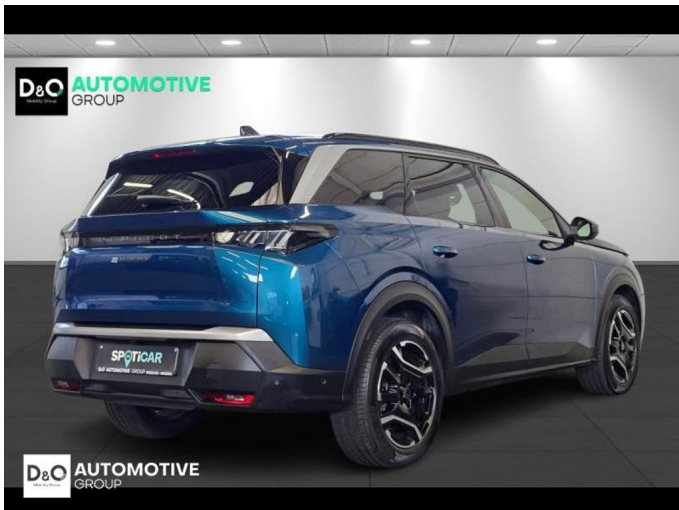

Peugeot 5008

e- Allure 360° camera gps 7pl

€ 39.990,-

2025

5.274 KM

Kenmerken

Merk	Peugeot	Bouwjaar	-	Tellerstand	5.274 KM
Model	5008	Kleur	blauw metallic	Vermogen	213 PK
Type	e- Allure 360° camera gps 7pl	Brandstof	Elektrisch	Cilinderinhoud	-
Prijs	€ 39.990,-	Transmissie	Automaat	Gewicht:	-

Foto's voertuig

Overige

Aanraakscherm
Active Safety Brake
Airbag bestuurder
Alu velgen
Android Auto
Apple CarPlay
Automatische klimaatregeling
Automatische koplampontsteking
Automatische parkeerrem
Automatische snelheidsregelaar
Bandenspanningscontrole
Bluetooth
Boordcomputer
Centrale vergrendeling
Dagrijlichten
Digitale radio-ontvangst
Elektrisch inklapbare buitenspiegels
Elektrisch verstelbaar buitenspiegels
Elektronische parkeerrem
ESP
Getinte ramen
GPS Business
GPS Professional
GPS Systeem
Halflederen bekleding
Isofix
Keyless Entry
Klimaatregeling
LED dagrijverlichting
Lederen stuurwiel
LED verlichting
Lendensteun
Multifunctioneel stuur
Multimediasysteem
Noodoproepsysteem
Parkeersensoren achteraan
Parkeersensoren vooraan
Snelheidsregelaar
Stuurwielverwarming
velgen 19"
Verwarmde voorzetels