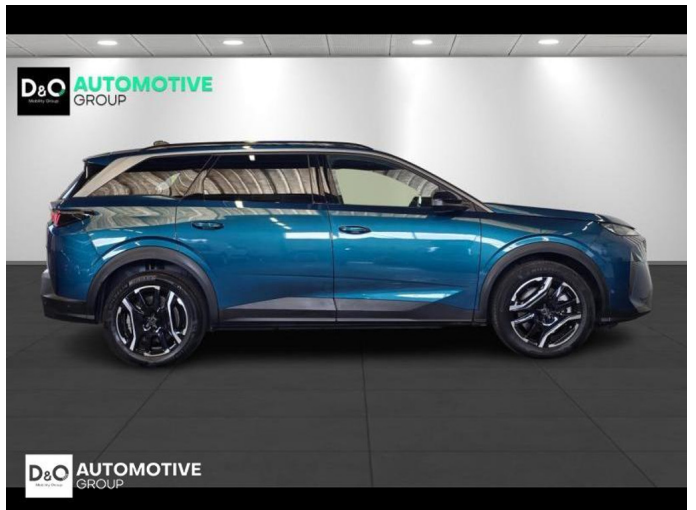

Peugeot 5008

e- Allure 360° camera gps 7pl

€ 39.990,-

2025

5.274 KM

Kenmerken

Merk	Peugeot	Bouwjaar	-	Tellerstand	5.274 KM
Model	5008	Kleur	blauw metallic	Vermogen	213 PK
Type	e- Allure 360° camera gps 7pl	Brandstof	Elektrisch	Cilinderinhoud	-
Prijs	€ 39.990,-	Transmissie	Automaat	Gewicht:	-

Foto's voertuig

Overige

Aanraakscherm
Active Safety Brake
Airbag bestuurder
Alu velgen
Android Auto
Apple CarPlay
Automatische klimaatregeling
Automatische koplampontsteking
Automatische parkeerrem
Automatische snelheidsregelaar
Bandenspanningscontrole
Bluetooth
Boordcomputer
Centrale vergrendeling
Dagrijlichten
Digitale radio-ontvangst
Elektrisch inklapbare buitenspiegels
Elektrisch verstelbaar buitenspiegels
Elektronische parkeerrem
ESP
Getinte ramen
GPS Business
GPS Professional
GPS Systeem
Halflederen bekleding
Isofix
Keyless Entry
Klimaatregeling
LED dagrijverlichting
Lederen stuurwiel
LED verlichting
Lendensteun
Multifunctioneel stuur
Multimediasysteem
Noodoproepsysteem
Parkeersensoren achteraan
Parkeersensoren vooraan
Snelheidsregelaar
Stuurwielverwarming
velgen 19"
Verwarmde voorzetels