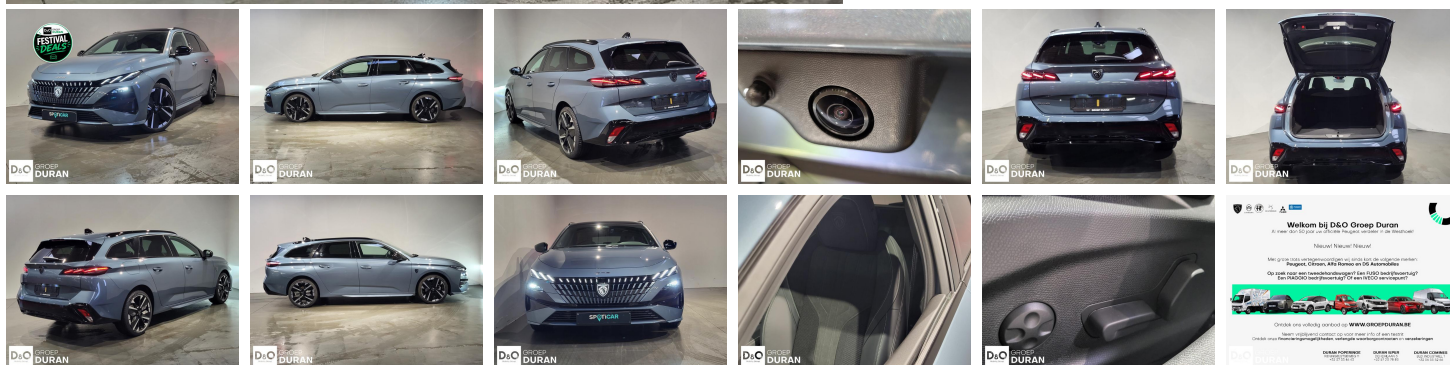

Kenmerken

Merk	Peugeot	Bouwjaar	-	Tellerstand	7.200 KM
Model	308	Kleur	blauw metallic	Vermogen	145 PK
Type	SW GT 1.2 Hybrid e-DCS6	Brandstof	Hybride	Cilinderinhoud	1198 CC
Prijs	€ 33.390,-	Transmissie	Automaat	Gewicht:	-