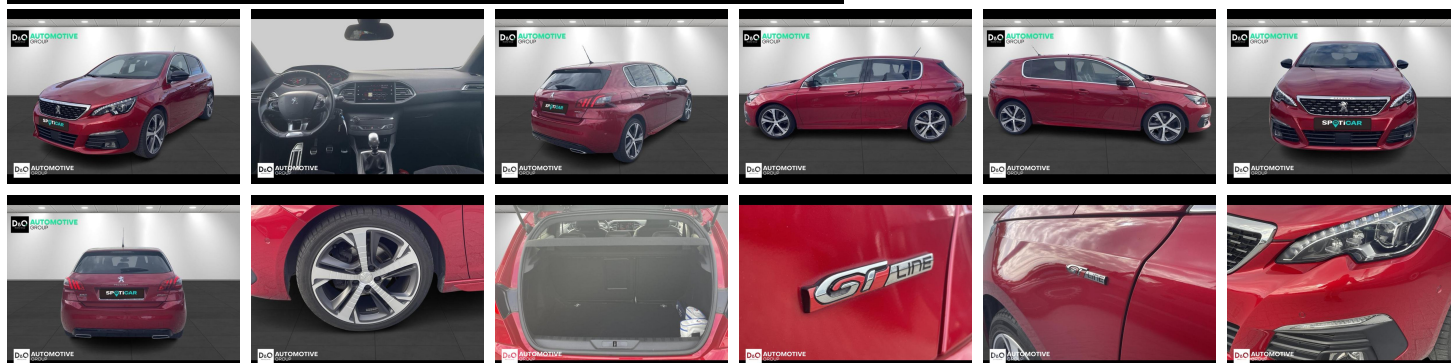

## Peugeot 308

GTline | auto airco | GPS | focal |

€ 11.990,-      2018      42.333 KM

### Kenmerken

<b>Merk</b>	Peugeot	<b>Bouwjaar</b>	-	<b>Tellerstand</b>	42.333 KM
<b>Model</b>	308	<b>Kleur</b>	rood metallic	<b>Vermogen</b>	131 PK
<b>Type</b>	GTline   auto airco   GPS   focal	<b>Brandstof</b>	Benzine	<b>Cilinderinhoud</b>	1199 CC
<b>Prijs</b>	€ 11.990,-	<b>Transmissie</b>	Handgeschakeld	<b>Gewicht:</b>	-

# Foto's voertuig

Welkom bij D/O Automotive Group - al vele jaren uw toegewijde Citroën en Peugeot-dealer in Roeselare en Waregem!

Als een echt familiebedrijf hechten we enorm veel waarde aan twee essentiële pijlers: professionaliteit en een hartelijke, klantgerichte benadering. Deze principes vormen de kern van alles wat we doen.