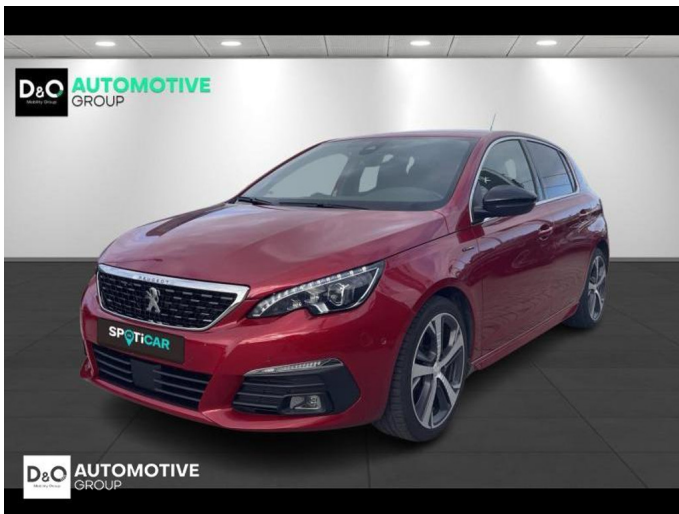

## Peugeot 308

GTline | auto airco | GPS | focal |

€ 11.990,-      2018      42.333 KM

### Kenmerken

<b>Merk</b>	Peugeot	<b>Bouwjaar</b>	-	<b>Tellerstand</b>	42.333 KM
<b>Model</b>	308	<b>Kleur</b>	rood metallic	<b>Vermogen</b>	131 PK
<b>Type</b>	GTline   auto airco   GPS   focal	<b>Brandstof</b>	Benzine	<b>Cilinderinhoud</b>	1199 CC
<b>Prijs</b>	€ 11.990,-	<b>Transmissie</b>	Handgeschakeld	<b>Gewicht:</b>	-

# Foto's voertuig