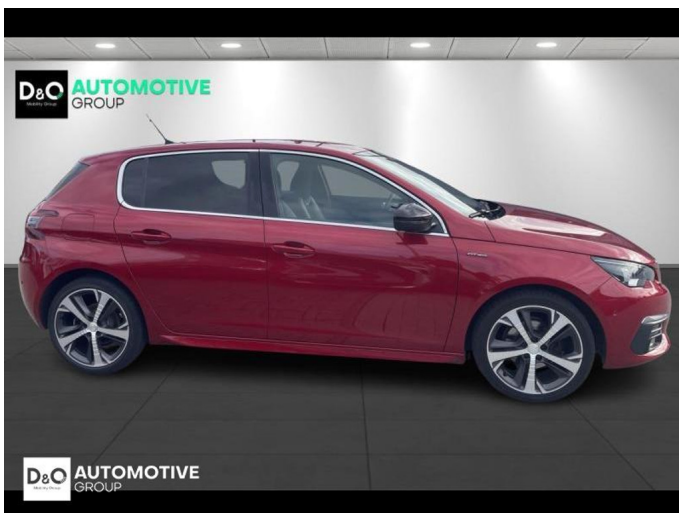

### Kenmerken

<b>Merk</b>	Peugeot	<b>Bouwjaar</b>	-	<b>Tellerstand</b>	42.333 KM
<b>Model</b>	308	<b>Kleur</b>	rood metallic	<b>Vermogen</b>	131 PK
<b>Type</b>	GTline   auto airco   GPS   focal	<b>Brandstof</b>	Benzine	<b>Cilinderinhoud</b>	1199 CC
<b>Prijs</b>	€ 11.990,-	<b>Transmissie</b>	Handgeschakeld	<b>Gewicht:</b>	-

# Foto's voertuig