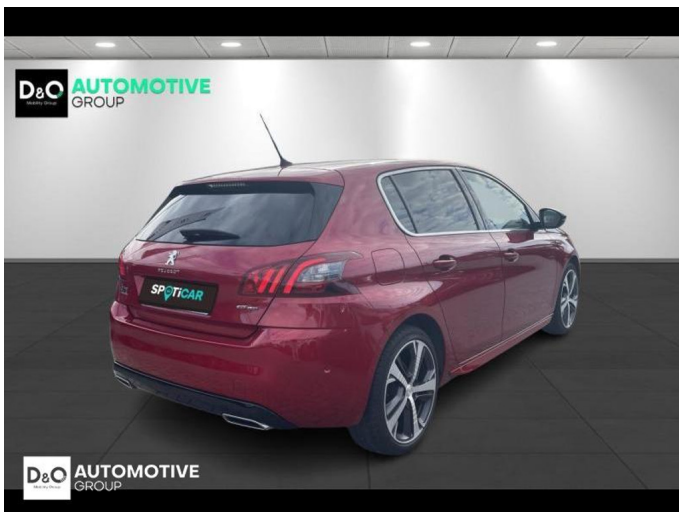

### Kenmerken

<b>Merk</b>	Peugeot	<b>Bouwjaar</b>	-	<b>Tellerstand</b>	42.333 KM
<b>Model</b>	308	<b>Kleur</b>	rood metallic	<b>Vermogen</b>	131 PK
<b>Type</b>	GTline   auto airco   GPS   focal	<b>Brandstof</b>	Benzine	<b>Cilinderinhoud</b>	1199 CC
<b>Prijs</b>	€ 11.990,-	<b>Transmissie</b>	Handgeschakeld	<b>Gewicht:</b>	-

# Foto's voertuig