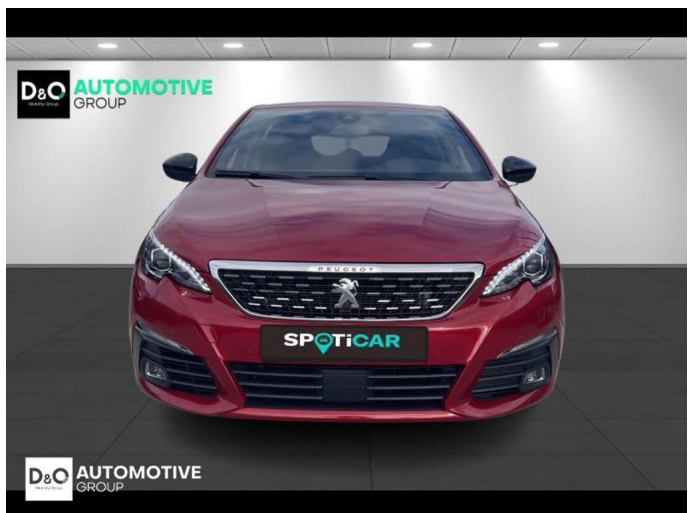

## Peugeot 308

GTline | auto airco | GPS | focal |

€ 11.990,-      2018      42.333 KM

### Kenmerken

<b>Merk</b>	Peugeot	<b>Bouwjaar</b>	-	<b>Tellerstand</b>	42.333 KM
<b>Model</b>	308	<b>Kleur</b>	rood metallic	<b>Vermogen</b>	131 PK
<b>Type</b>	GTline   auto airco   GPS   focal	<b>Brandstof</b>	Benzine	<b>Cilinderinhoud</b>	1199 CC
<b>Prijs</b>	€ 11.990,-	<b>Transmissie</b>	Handgeschakeld	<b>Gewicht:</b>	-

# Foto's voertuig