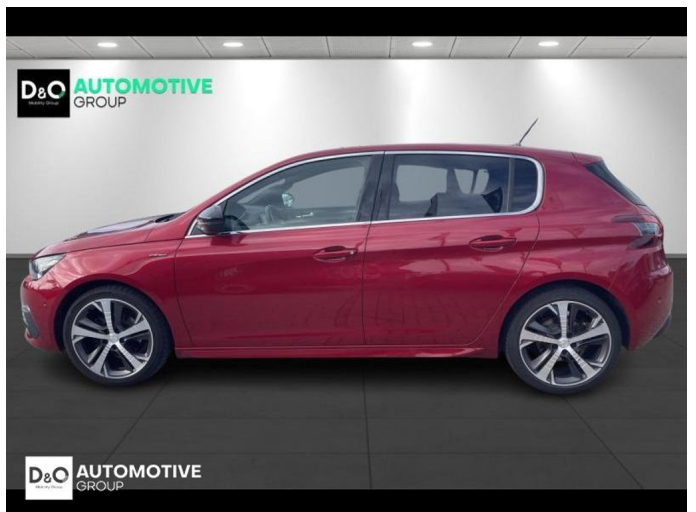

### Kenmerken

<b>Merk</b>	Peugeot	<b>Bouwjaar</b>	-	<b>Tellerstand</b>	42.333 KM
<b>Model</b>	308	<b>Kleur</b>	rood metallic	<b>Vermogen</b>	131 PK
<b>Type</b>	GTline   auto airco   GPS   focal	<b>Brandstof</b>	Benzine	<b>Cilinderinhoud</b>	1199 CC
<b>Prijs</b>	€ 11.990,-	<b>Transmissie</b>	Handgeschakeld	<b>Gewicht:</b>	-

# Foto's voertuig