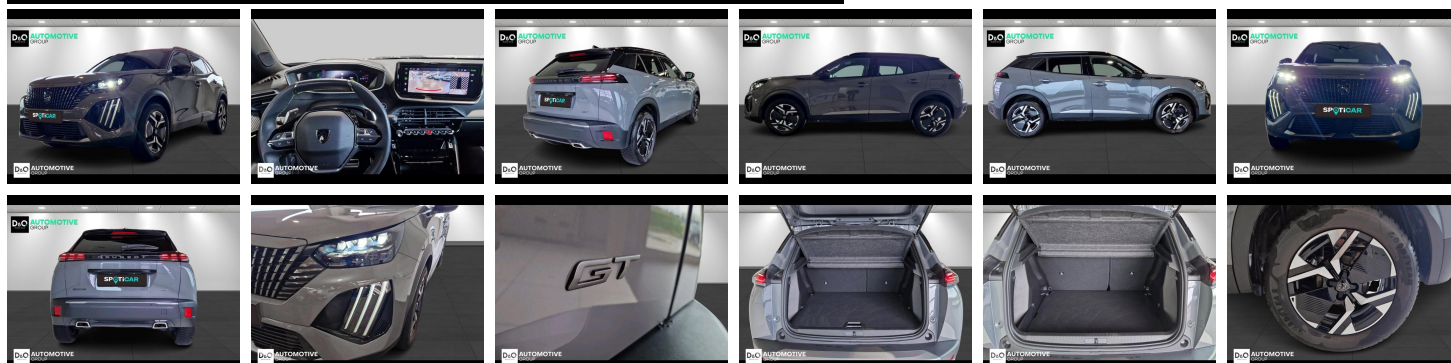

Peugeot 2008

GT | auto airco | GPS | camera 360 |

€ 22.990,-

2024

7.576 KM

Kenmerken

Merk	Peugeot	Bouwjaar	-	Tellerstand	7.576 KM
Model	2008	Kleur	grijs metallic	Vermogen	131 PK
Type	GT auto airco GPS camera 360	Brandstof	Benzine	Cilinderinhoud	1199 CC
Prijs	€ 22.990,-	Transmissie	Automaat	Gewicht:	-

Foto's voertuig

Overige

Aanraakscherm
Achteruitrijcamera
Active Safety Brake
Adaptive headlights
Airbag bestuurder
Alu velgen
Android Auto
Automatische klimaatregeling
Automatische koplampontsteking
Automatische parkeerrem
Automatische snelheidsregelaar
Bandenspanningscontrole
Binnenspiegel automatisch dimmend
Bluetooth
Boordcomputer
Centrale vergrendeling
Digitale radio-ontvangst
Elektrisch inklapbare buitenspiegels
Elektrisch verstelbaar buitenspiegels
Elektrisch verstelbare voorzetels
Elektronische parkeerrem
ESP
Getinte ramen
GPS Systeem
Isofix
Keyless Entry
LED dagrijverlichting
Lederen stuurwiel
LED verlichting
Lendensteun
Massagestoelen
Multifunctioneel stuur
Noodoproepsysteem
Open dak
Panoramisch dak
Parkeersensoren achteraan
Parkeersensoren vooraan
Snelheidsregelaar
velgen 18"
Verwarmde voorzetels

Welkom bij D/O Automotive Group - al vele jaren uw toegewijde Citroën en Peugeot-dealer in Roeselare en Waregem!

Als een echt familiebedrijf hechten we enorm veel waarde aan twee essentiële pijlers: professionaliteit en een hartelijke, klantgerichte benadering. Deze principes vormen de kern van alles wat we doen.

Bij D/O Automotive Group vindt u het volledige gamma van Peugeot / Citroën, waaronder personenwagens, bedrijfsvoertuigen en elektrische of hybride modellen. Ontdek onze ruime selectie van meer dan 100 nieuwe en gebruikte voertuigen.