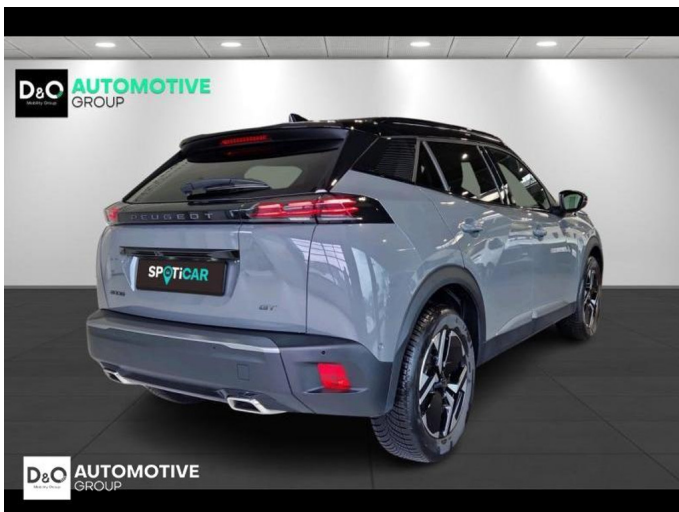

Peugeot 2008

GT | auto airco | GPS | camera 360 |

€ 22.990,-

2024

7.576 KM

Kenmerken

Merk	Peugeot	Bouwjaar	-	Tellerstand	7.576 KM
Model	2008	Kleur	grijs metallic	Vermogen	131 PK
Type	GT auto airco GPS camera 360	Brandstof	Benzine	Cilinderinhoud	1199 CC
Prijs	€ 22.990,-	Transmissie	Automaat	Gewicht:	-

Foto's voertuig

Overige

Aanraakscherm
Achteruitrijcamera
Active Safety Brake
Adaptive headlights
Airbag bestuurder
Alu velgen
Android Auto
Automatische klimaatregeling
Automatische koplampontsteking
Automatische parkeerrem
Automatische snelheidsregelaar
Bandenspanningscontrole
Binnenspiegel automatisch dimmend
Bluetooth
Boordcomputer
Centrale vergrendeling
Digitale radio-ontvangst
Elektrisch inklapbare buitenspiegels
Elektrisch verstelbaar buitenspiegels
Elektrisch verstelbare voorzetels
Elektronische parkeerrem
ESP
Getinte ramen
GPS Systeem
Isofix
Keyless Entry
LED dagrijverlichting
Lederen stuurwiel
LED verlichting
Lendensteun
Massagestoelen
Multifunctioneel stuur
Noodoproepsysteem
Open dak
Panoramisch dak
Parkeersensoren achteraan
Parkeersensoren vooraan
Snelheidsregelaar
velgen 18"
Verwarmde voorzetels