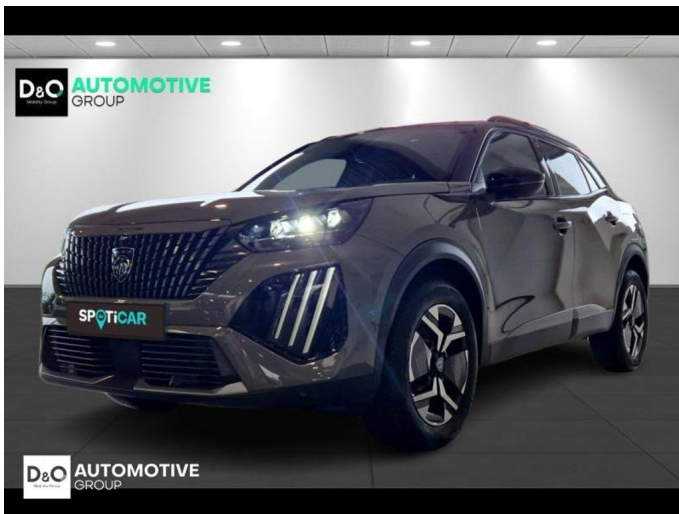

Peugeot 2008

GT | auto airco | GPS | camera 360 |

€ 22.990,-

2024

7.576 KM

Kenmerken

Merk	Peugeot	Bouwjaar	-	Tellerstand	7.576 KM
Model	2008	Kleur	grijs metallic	Vermogen	131 PK
Type	GT auto airco GPS camera 360	Brandstof	Benzine	Cilinderinhoud	1199 CC
Prijs	€ 22.990,-	Transmissie	Automaat	Gewicht:	-

Foto's voertuig

Overige

Aanraakscherm
Achteruitrijcamera
Active Safety Brake
Adaptive headlights
Airbag bestuurder
Alu velgen
Android Auto
Automatische klimaatregeling
Automatische koplampontsteking
Automatische parkeerrem
Automatische snelheidsregelaar
Bandenspanningscontrole
Binnenspiegel automatisch dimmend
Bluetooth
Boordcomputer
Centrale vergrendeling
Digitale radio-ontvangst
Elektrisch inklapbare buitenspiegels
Elektrisch verstelbaar buitenspiegels
Elektrisch verstelbare voorzetels
Elektronische parkeerrem
ESP
Getinte ramen
GPS Systeem
Isofix
Keyless Entry
LED dagrijverlichting
Lederen stuurwiel
LED verlichting
Lendensteun
Massagestoelen
Multifunctioneel stuur
Noodoproepsysteem
Open dak
Panoramisch dak
Parkeersensoren achteraan
Parkeersensoren vooraan
Snelheidsregelaar
velgen 18"
Verwarmde voorzetels