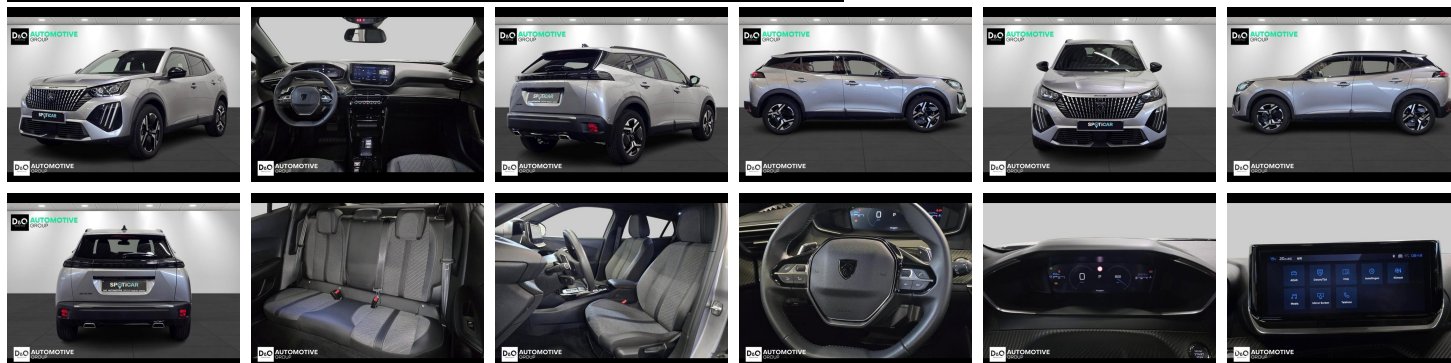

Kenmerken

Merk	Peugeot	Bouwjaar	-	Tellerstand	24.372 KM
Model	2008	Kleur	grijs mat	Vermogen	131 PK
Type	allure camera 360° apple car play / android	Brandstof	Benzine	Cilinderinhoud	1199 CC
Prijs	€ 21.990,-	Transmissie	Automaat	Gewicht:	-

Foto's voertuig

Overige

Aanraakscherm
Achteruitrijcamera
Active Safety Brake
Airbag bestuurder
Alu velgen
Automatische klimaatregeling
Automatische koplampontsteking
Automatische parkeerrem
Automatische snelheidsregelaar
Bandenspanningscontrole
Bluetooth
Boordcomputer
Centrale vergrendeling
Dagrijlichten
Digitale radio-ontvangst
Elektrisch inklapbare buitenspiegels
Elektrisch verstelbaar buitenspiegels
Elektronische parkeerrem
ESP
Getinte ramen
Halflederen bekleding
Keyless Entry
Klimaatregeling
LED dagrijverlichting
LED verlichting
Multifunctioneel stuur
Multimediasysteem
Noodoproepsysteem
Parkeersensoren achteraan
Parkeersensoren vooraan
Snelheidsregelaar
velgen 17"
Verwarmde voorzetels

Welkom bij D/O Automotive Group - al vele jaren uw toegewijde Citroën en Peugeotdealer in Roeselare en Waregem!

Als een echt familiebedrijf hechten we enorm veel waarde aan twee essentiële pijlers: professionaliteit en een hartelijke, klantgerichte benadering. Deze principes vormen de kern van alles wat we doen.

Bij D/O Automotive Group vindt u het volledige gamma van Peugeot / Citroën, waaronder personenwagens, bedrijfsvoertuigen en elektrische of hybride modellen. Ontdek onze ruime selectie van meer dan 100 nieuwe en gebruikte voertuigen. Met onze eigen werkplaatsen in Roeselare en Waregem staan we altijd paraat voor onderhoud, reparaties en carrosseriewerkzaamheden.