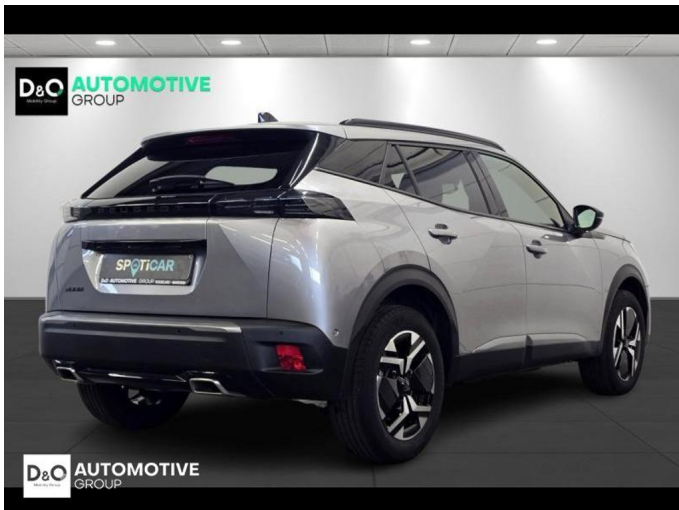

Peugeot 2008

allure camera 360° apple car play / android

€ 21.990,- 2024 24.372 KM

QRcode.tec-it.com API
Oops! Rate limit reached.
Upgrade to a bulk plan
for continued access.
sales@tec-it.com www.tec-it.com

Kenmerken

Merk	Peugeot	Bouwjaar	-	Tellerstand	24.372 KM
Model	2008	Kleur	grijs mat	Vermogen	131 PK
Type	allure camera 360° apple car play / android	Brandstof	Benzine	Cilinderinhoud	1199 CC
Prijs	€ 21.990,-	Transmissie	Automaat	Gewicht:	-

Foto's voertuig

Overige

Aanraakscherm
Achteruitrijcamera
Active Safety Brake
Airbag bestuurder
Alu velgen
Automatische klimaatregeling
Automatische koplampontsteking
Automatische parkeerrem
Automatische snelheidsregelaar
Bandenspanningscontrole
Bluetooth
Boordcomputer
Centrale vergrendeling
Dagrijlichten
Digitale radio-ontvangst
Elektrisch inklapbare buitenspiegels
Elektrisch verstelbaar buitenspiegels
Elektronische parkeerrem
ESP
Getinte ramen
Halflederen bekleding
Keyless Entry
Klimaatregeling
LED dagrijverlichting
LED verlichting
Multifunctioneel stuur
Multimediasysteem
Noodoproepsysteem
Parkeersensoren achteraan
Parkeersensoren vooraan
Snelheidsregelaar
velgen 17"
Verwarmde voorzetels