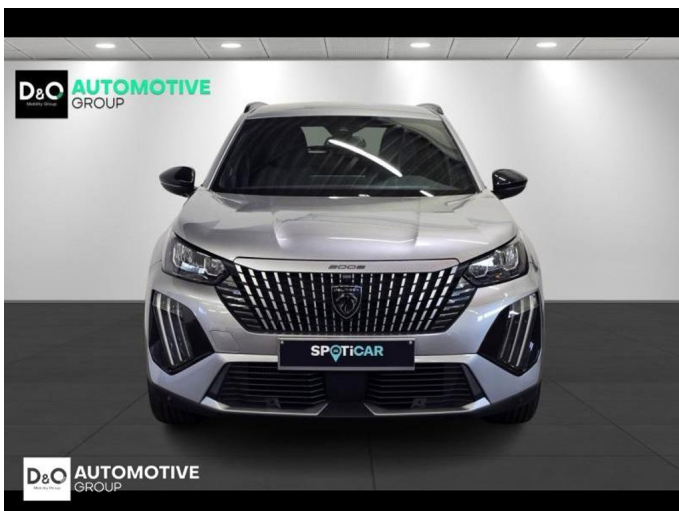

Foto's voertuig